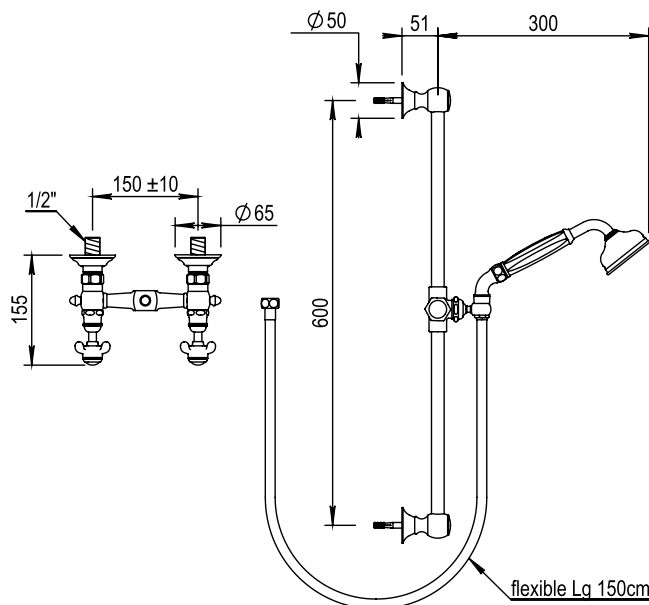

Réf. **07.516**

Mitigeur thermostatique douche avec raccords

PICOTS
ANTICALCAIRES

ANTI-SCALE
NOZZLES

CARACTÉRISTIQUES

Mélangeur de douche mural complet entraxe 150 ± 10 mm, rail + douchette + flexible 150 cm

Complete wall shower mixer centers 150 mm ± 10 mm, with rail, handshower, flexible hose 150 cm

16 ACC LY 711

FINITIONS USUELLES

CH Chrome
Chrome

NB Nickel Brillant
Polished Nickel

NM Nickel Mat
Brushed Nickel