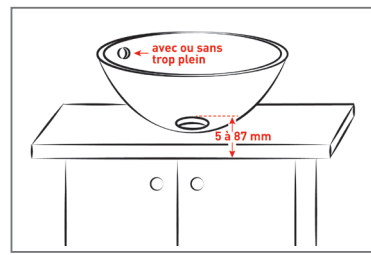

### EAN CODE

3364549272838

clapet ABS noir digiclic ou fixe

panier filtre intégré

partie supérieure recoupable

lanterne désoperculable : avec ou sans trop-plein

cache filetage ABS noir

Tous nos produits sur  
[www.valentin.fr](http://www.valentin.fr)