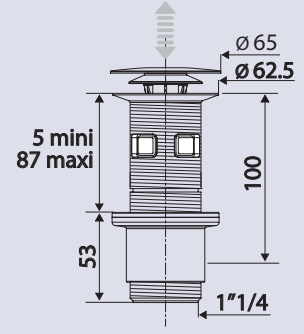

Factory line

BONDE POUR VASQUE ET LAVABO

122900

bonde universelle ABS noir

CARACTERISTIQUES

- → Clapet ABS noir digiclic ou fixe
- → Ouverture/fermeture par simple pression du doigt - ou écoulement libre
- → Recoupable à dimension
- → Lanterne désoperculable = avec ou sans trop plein
- → Cache filetage ABS noir

PERFORMANCES

Encombrement sous lavabo : **53 mm**
Serrage : **5 à 87 mm**
Débit : **30l/mn**

CONDITIONNEMENT

Packaging : **sachet**
Dimensions (mm) : **180x 300**
Colisage : **x 1**

REFERENCE PRODUIT

122900 005 00

SPECIFICATIONS

AVANTAGES

- **convient pour tout type de vasque ou lavabo**
- **rapide à installer avec ou sans trop-plein**
- **nettoyage facile : panier filtre intégré**

EAN CODE

3364549272838