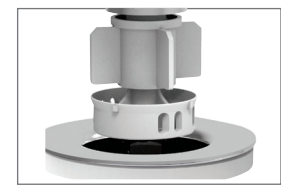

panier filtre intégré