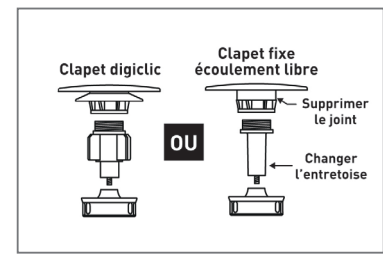

### AVANTAGES

- convient pour tout type de vasque ou lavabo**
- rapide à installer avec ou sans trop-plein**
- nettoyage facile : panier filtre intégré**

### EAN CODE

3364549272838

clapet ABS noir digiclic ou fixe

panier filtre intégré

partie supérieure recoupable

lanterne désoperculable : avec ou sans trop-plein

cache filetage ABS noir

Tous nos produits sur  
[www.valentin.fr](http://www.valentin.fr)