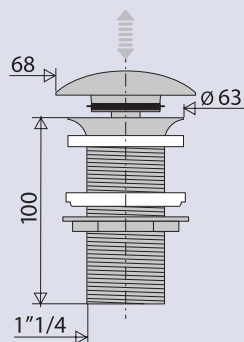

BONDE DE LAVABO LAITON MASSIF CHROME

122800

écoulement libre

CARACTERISTIQUES

- → Bonde laiton chromé h 100 mm
- → Clapet fixe recouvrant
- → Sans lanterne pour trop-plein

PERFORMANCES

1. Encombrement sous lavabo :
   Serrage : **9 à 75 mm**
   Débit: **75l/mn**

CONDITIONNEMENT

1. Packaging : boîte imprimée
   Dimensions (mm) : **70 x 70 x 105**
   Parcel unit : **x 1**

REFERENCE PRODUIT

122800 000 00

EAN CODE

3364549244385

SPECIFICATIONS

AVANTAGES

clapet recouvrant
fixe Ø 68 mm

h 100 mm

écrou métal