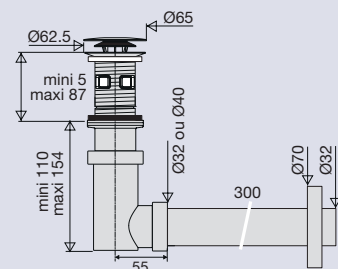

VIDAGE LAVABO

Siphonette

122300 Bonde & siphon intégré

CARACTÉRISTIQUES

- → Clapet aspect chromé
- → Corps ABS gris
- → Recoupable, avec ou sans trop-plein
- → Godet extractible avec accès direct à la canalisation, permet d'y engager un furet standard
- → Sortie murale avec rosace

PERFORMANCES

- Encombrement sous vasque : **110 à 154 mm**
- Serrage mini-maxi : **5 à 87 mm**
- Débit (norme 48 l/mn) : **15l/mn**
- Garde d'eau : **30 mm**

CONDITIONNEMENT

- Emballage : **boite**
- Dimensions (mm) : **315 x 120 x 65**
- Colisage : **x 1**

CODE PRODUIT

122300 000 00

SPECIFICATIONS

GARANTIES

Garantie 5 ans

Gain d'espace sous lavabo

Récupération facile de petits objets (bijou, lentille de contact...)

CODE EAN

3364549265380