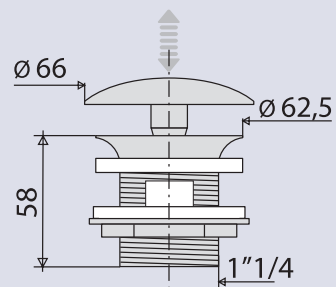

BONDE DE LAVABO LAITON MASSIF CHROME

122100 digiclic avec lanterne

CARACTERISTIQUES

- Bonde laiton chromé h 58 mm
- Clapet Digiclic recouvrant
- Avec lanterne pour trop-plein

PERFORMANCES

- Encombrement sous lavabo : **58 mm**
- Serrage : **32 à 35 mm**
- Débit : **37l/mn**

CONDITIONNEMENT

- Packaging : boîte imprimée
- Dimensions (mm) : **70 x 70 x 90**
- Parcel unit : **x 1**

PRODUCT REFERENCE

122100 000 00

EAN CODE

3364549218263

SPECIFICATIONS

AVANTAGES

clapet recouvrant
digiclic

h 58 mm

lanterne pour
trop plein

écrou métal

Tous nos produits sur
www.valentin.fr

Valentin