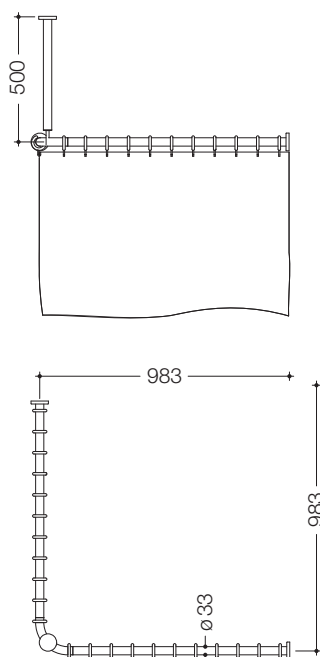

#### Vorhangstange mit Deckenabhängung und Duschvorhang 801.34.1062

- waagrecht und senkrecht angeordnete, im rechten Winkel verbundene Stangen mit Vorhangringen und Duschvorhang
- Montage an Wand und Decke mit korrosionsfreiem HEWI Befestigungsmaterial und Rosetten
- Vorhangstange für Duschwanne 1000 x 1000 mm, Achsmaß 983 x 983 mm, kann an den Enden bauseits bis auf 220 mm gekürzt werden
- Deckenabhängung 500 mm lang, Länge um 10 mm verstellbar und an der Rosette um max. 100 mm kürzbar
- Stangendurchmesser 33 mm
- mit 20 Vorhangringen
- aus hochglänzendem Polyamid nach HEWI Farbtabelle
- mit Aluminiumkern
- Duschvorhang aus 100% Polyester, mit Bleiband-Rollsaum und eingestanzten vernickelten Messingösen oben, duschdicht, bei 30°C waschbar
- Vorhangbreite 3000 mm, Vorhanghöhe 2000 mm

#### Abmessungen in mm