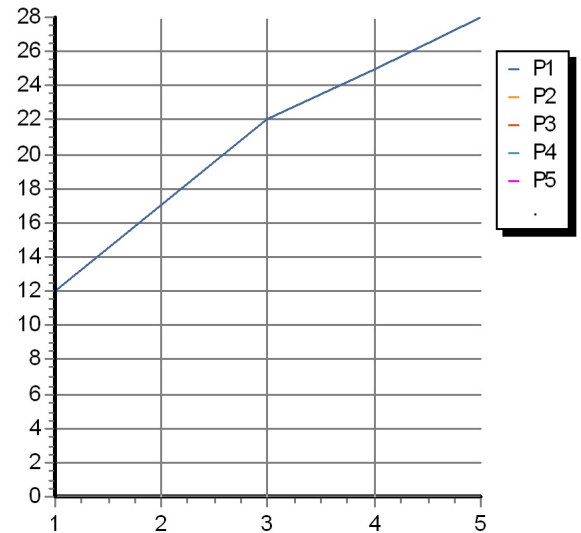

ZP7800

Portate / Flowrates (lt/min)

PRESSIONE PRESSURE	1 BAR	2 BAR	3 BAR	4 BAR	5 BAR
USCITA PRIMARIA PRIMARY OUTLET <i>P1</i>	12	17	22	25	28
<i>P2</i>					
<i>P3</i>					
<i>P4</i>					
<i>P5</i>					

SOFT

ZP7800

Pesi e Misure / Weights and Sizes

Peso (Kg) Weight (lb)	4,00 (Kg)	8,82 (lb)
Volume test (dc3) - (in3)	7,50 (dc3)	457,68 (in3)
h (mm) - (in)	90,00 (mm)	3,54 (in)
L1 (mm) - (in)	250,00 (mm)	9,84 (in)
L2 (mm) - (in)	333,00 (mm)	13,11 (in)