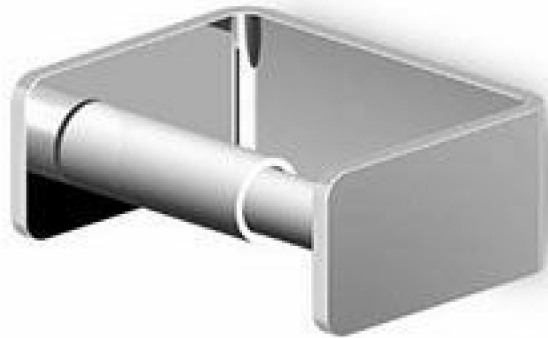

## SOFT

ZAC730

Porta rotolo. / Toilet paper holder.

Porta rotolo.

Toilet paper holder.