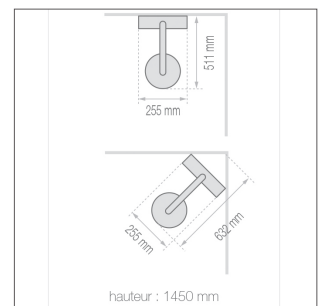

Colonne de douche
100% design - 100% easy care

Valentin

corps aluminium
anodisé
entretien facile

pomme haute inox Ø 250 mm
orientable extra-plate
système anti-calcaire

tablette de
rangement
avec jonc chromé

douchette 3 jets
système anti-calcaire

1 sélecteur de
fonction :
- pomme haute
- douchette à main

robinetterie thermostatique
métal chromé - sécurité anti-brûlure
avec cartouche Vernet

 **Vernet**

flexible de douche 
PVC effet métal 1.75 m

les + produits: - pose en angle ou façade
- raccordement sur les
arrivées d'eau existantes

TOTMY thermostatique réf 507100
parfaite harmonie entre design, qualité et prix