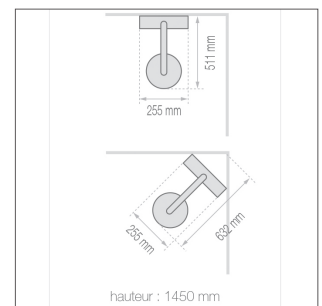

Colonne de douche
100% design - 100% relaxation

Valentin

corps en aluminium
anodisé

pomme haute inox Ø 250 mm
orientable extra-plate
système anti-calcaire

tablette porte-objet
avec jonc chromé

douchette 3 jets
système anti-calcaire

buses de massage
orientables 2 jets
(brume et pluie)

mitigeur mécanique
métal chromé

1 sélecteur de
fonction :
- pomme haute
- jet relaxant
- douchette à main

flexible de douche **NF**
PVC effet métal 1.75 m