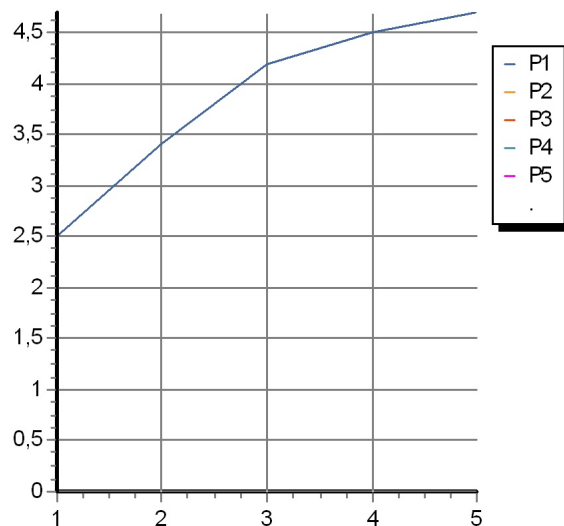

Disegno Complessivo / Overall Drawing

HIM

ZHI641

Esplosi / Exploded

HIM

ZHI641 Portate / Flowrates (lt/min)

PRESSIONE PRESSURE	1 BAR	2 BAR	3 BAR	4 BAR	5 BAR
LAVABO BASIN	2,5	3,4	4,2	4,5	4,7
P1					
P2					
P3					
P4					
P5					

HIM

ZHI641 Pesì e Misure / Weights and Sizes

Peso (Kg) Weight (lb)	3,25 (Kg)	7,16 (lb)
Volume test (dc3) - (in3)	7,50 (dc3)	457,68 (in3)
h (mm) - (in)	90,00 (mm)	3,54 (in)
L1 (mm) - (in)	250,00 (mm)	9,84 (in)
L2 (mm) - (in)	333,00 (mm)	13,11 (in)