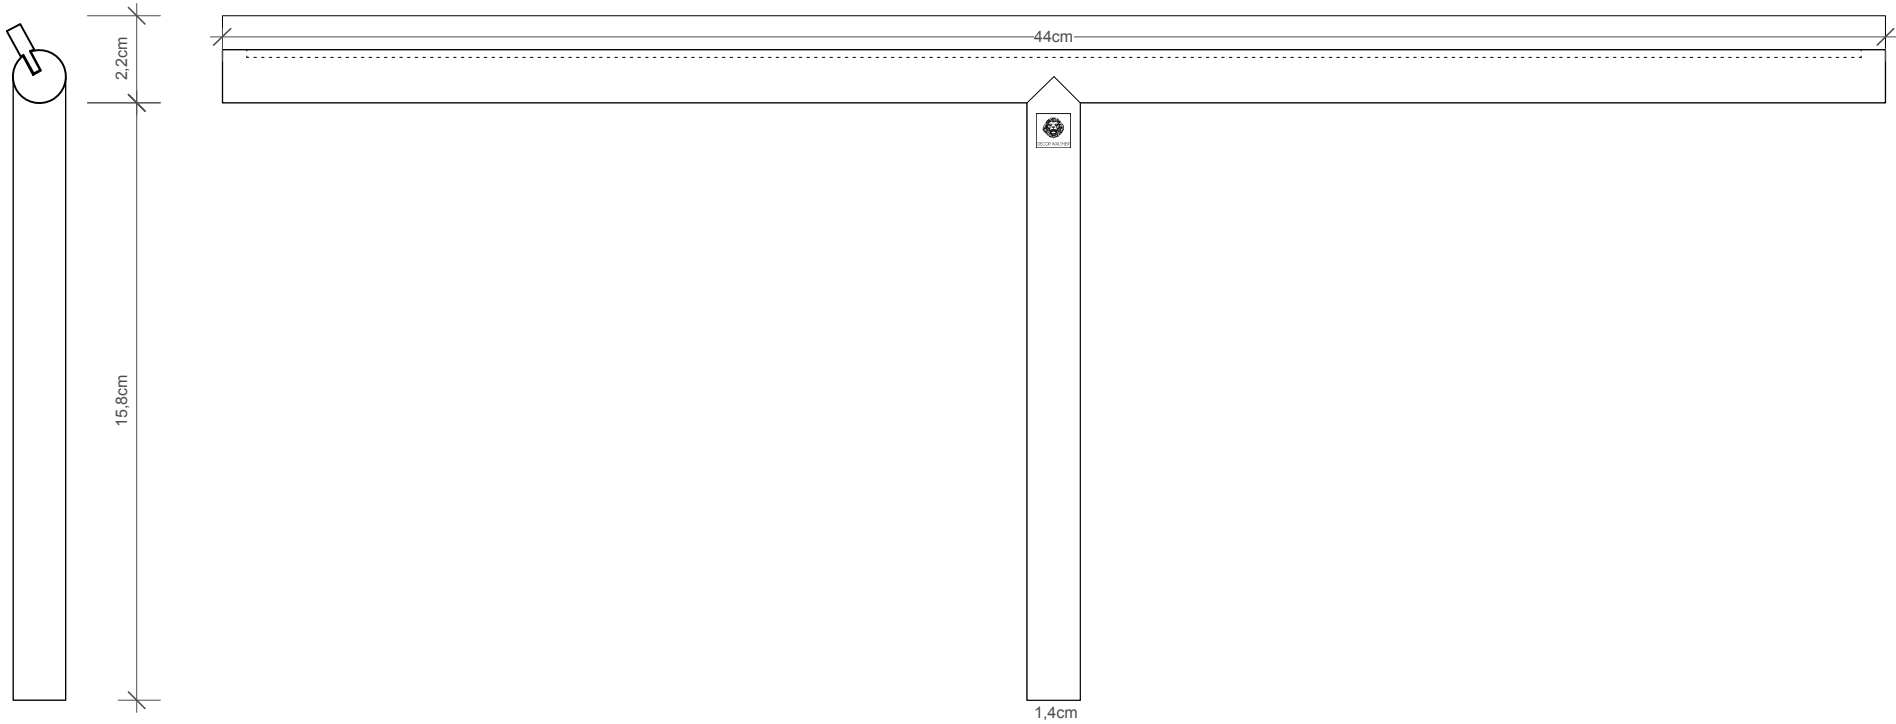

**EASY XL**

Glaswischer  
*Wiper*

M 1 : 2

1,4 . 44 . 18 cm

Chrom . *Chrome*

Alle Angaben ohne Gewähr.  
Maß und Modelländerungen  
vorbehalten.  
*All information without engagement.  
Measurement and changes  
conditionally.*