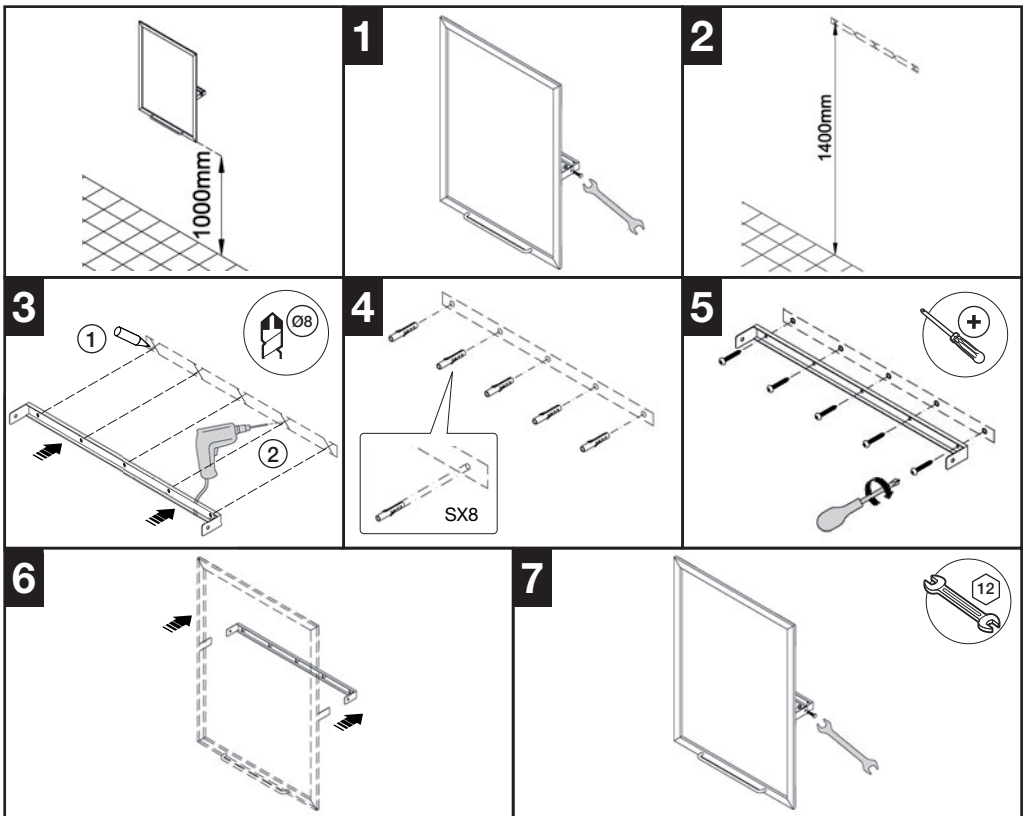

Roca

ESPEJO BASCULANTE INOX STAINLESS STEEL TILTING MIRROR

812288000

ES Instalación en la pared

EN Installation on the wall

FR Installation dans le mur

PT Instalação na parede

ES Sustitución del espejo