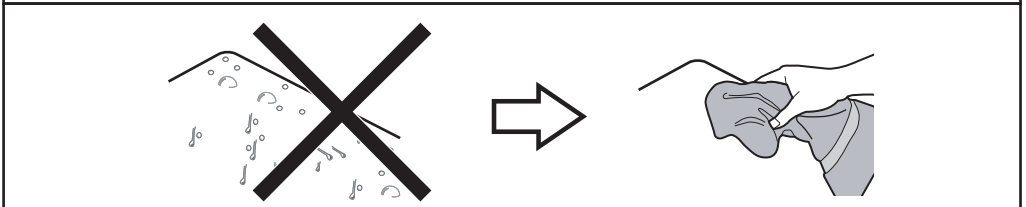

Roca Sanitario, S.A.
Avda. Diagonal, 513
08029 Barcelona
SPAIN
www.roca.com

902
304
848 LÍNEA DE
ATENCIÓN AL
CONSUMIDOR
ESPAÑA

902
400
423 SERVICIO
TÉCNICO
ESPAÑA

product.support.rs@roca.net
soporte.producto.rs@roca.net

2HG274000