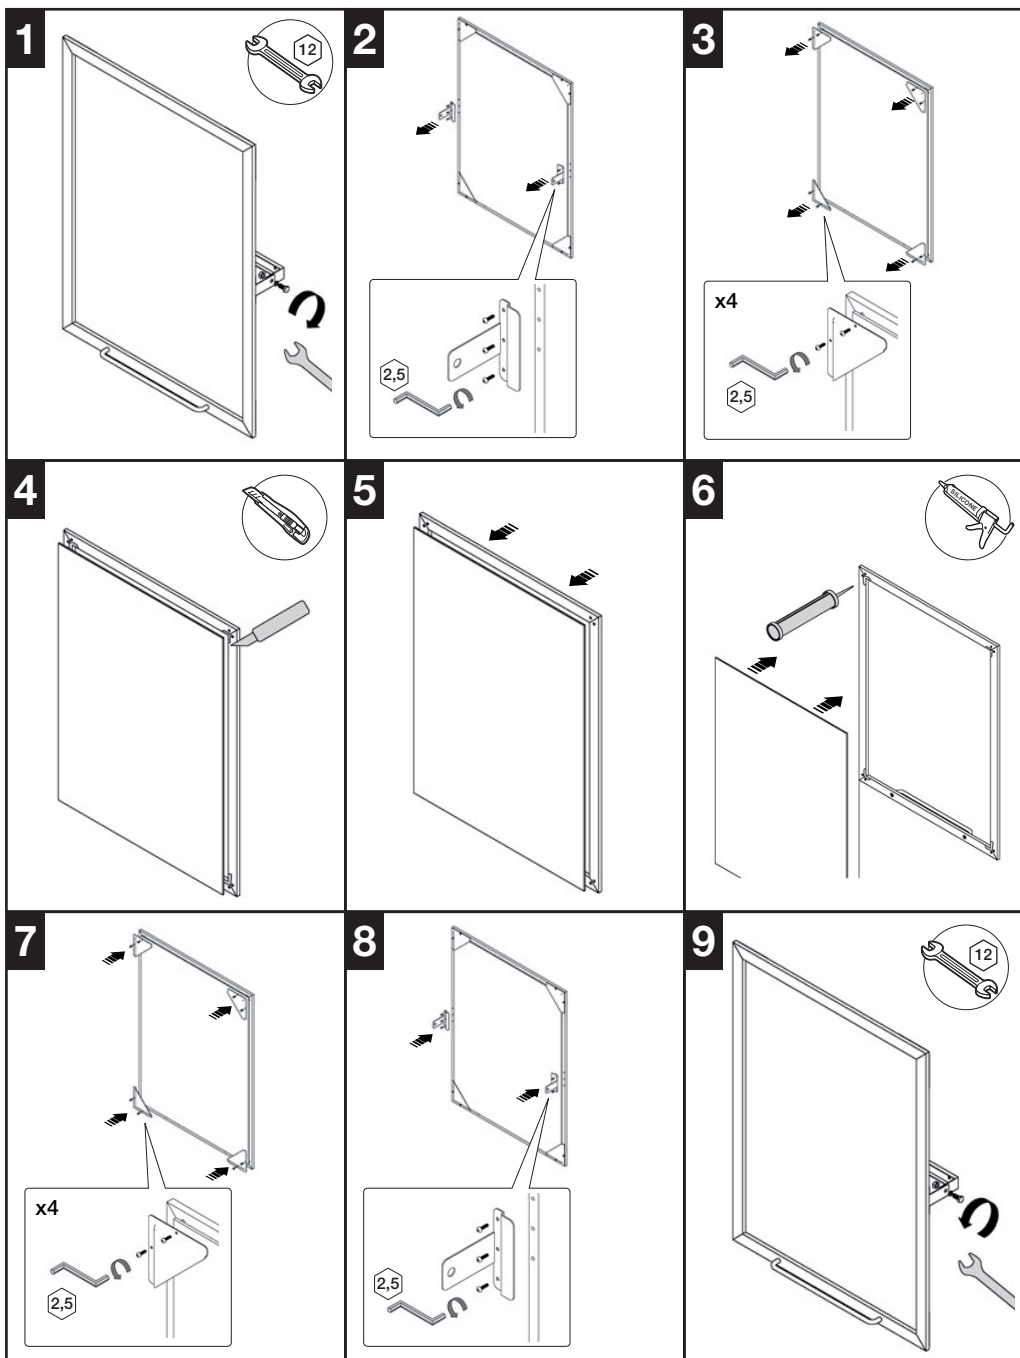

ES Sustitución del espejo

EN Replacing the mirror

FR Remplacement du miroir

PT Substituição de espelho