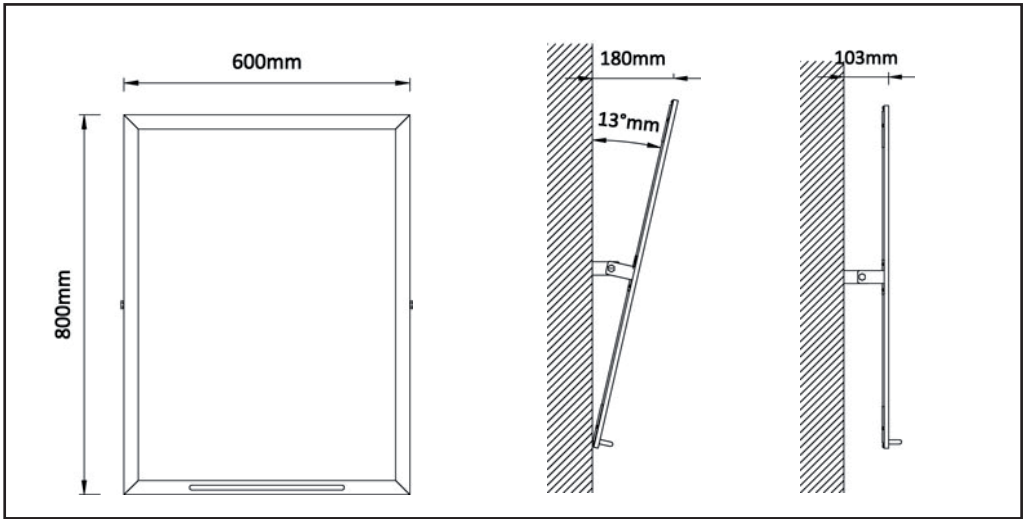

Roca

ESPEJO BASCULANTE INOX STAINLESS STEEL TILTING MIRROR

812288000

ES Instalación en la pared

EN Installation on the wall

FR Installation dans le mur

PT Instalação na parede

ES Sustitución del espejo