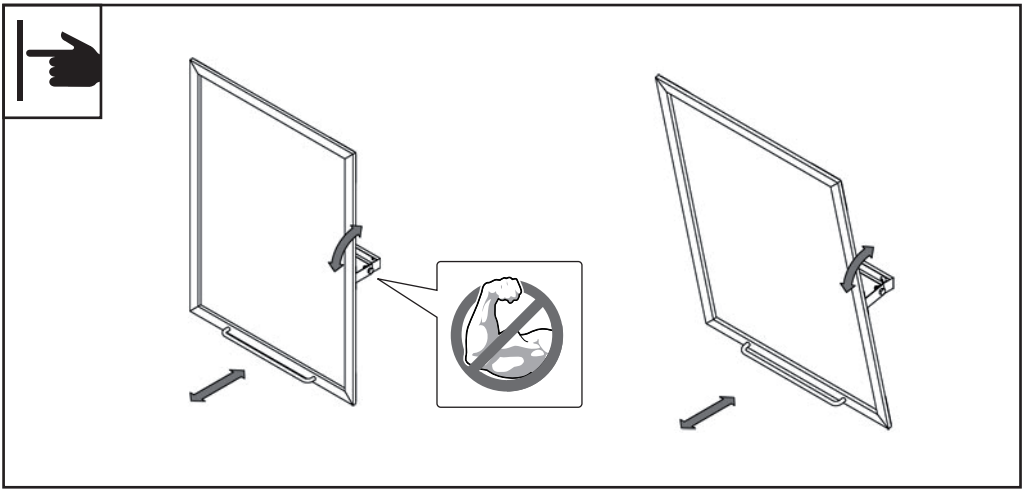

Roca Sanitario, S.A.
Avda. Diagonal, 513
08029 Barcelona
SPAIN
www.roca.com

902
304
848 LÍNEA DE
ATENCIÓN AL
CONSUMIDOR
ESPAÑA

902
400
423 SERVICIO
TÉCNICO
ESPAÑA

product.support.rs@roca.net
soporte.producto.rs@roca.net

2HG274000