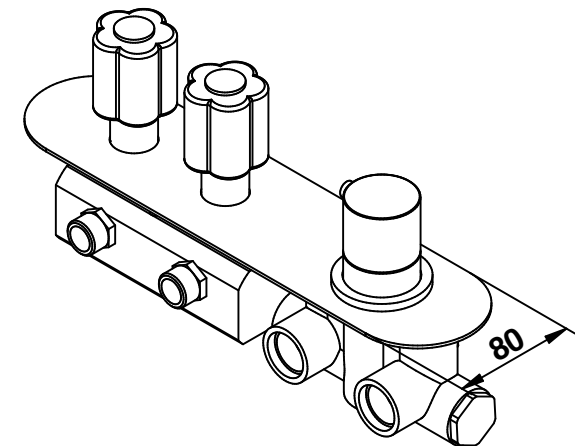

PORTATA MISCELATORE CON USCITE NON COLLEGATE
MIXER FEED WITH EXIT NOT CONNECTED

Cod. 11542/2 Blanc/White
 Cod. 12542/2 Noir/Black
Fleur

**Miscelatore termostatico incasso
 con 2 rubinetti di apertura/chiusura
 su piastra unica (2 uscite)**

**Built-in thermostatic mixer
 with 2 open/close taps
 on single plate (2 ways)**

Mario Bongio s.r.l.
 Via Aldo Moro, 2
 28017 San Maurizio d'Opaglio (NO) - Italy
 tel: +39 0322 967248 fax: +39 0322 950012
 www.bongio.com