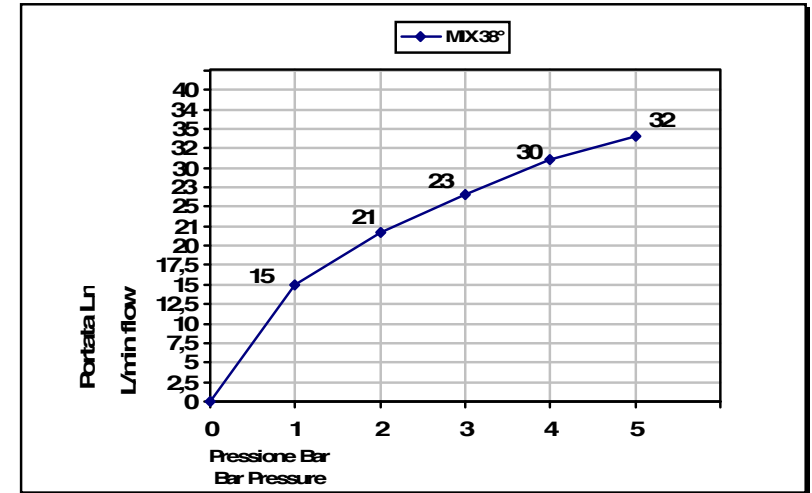

PORTATA MISCELATORE CON USCITE NON COLLEGATE
MIXER FEED WITH EXIT NOT CONNECTED

Cod. 11542/2 Blanc/White
 Cod. 12542/2 Noir/Black
Fleur

**Miscelatore termostatico incasso
 con 2 rubinetti di apertura/chiusura
 su piastra unica (2 uscite)**