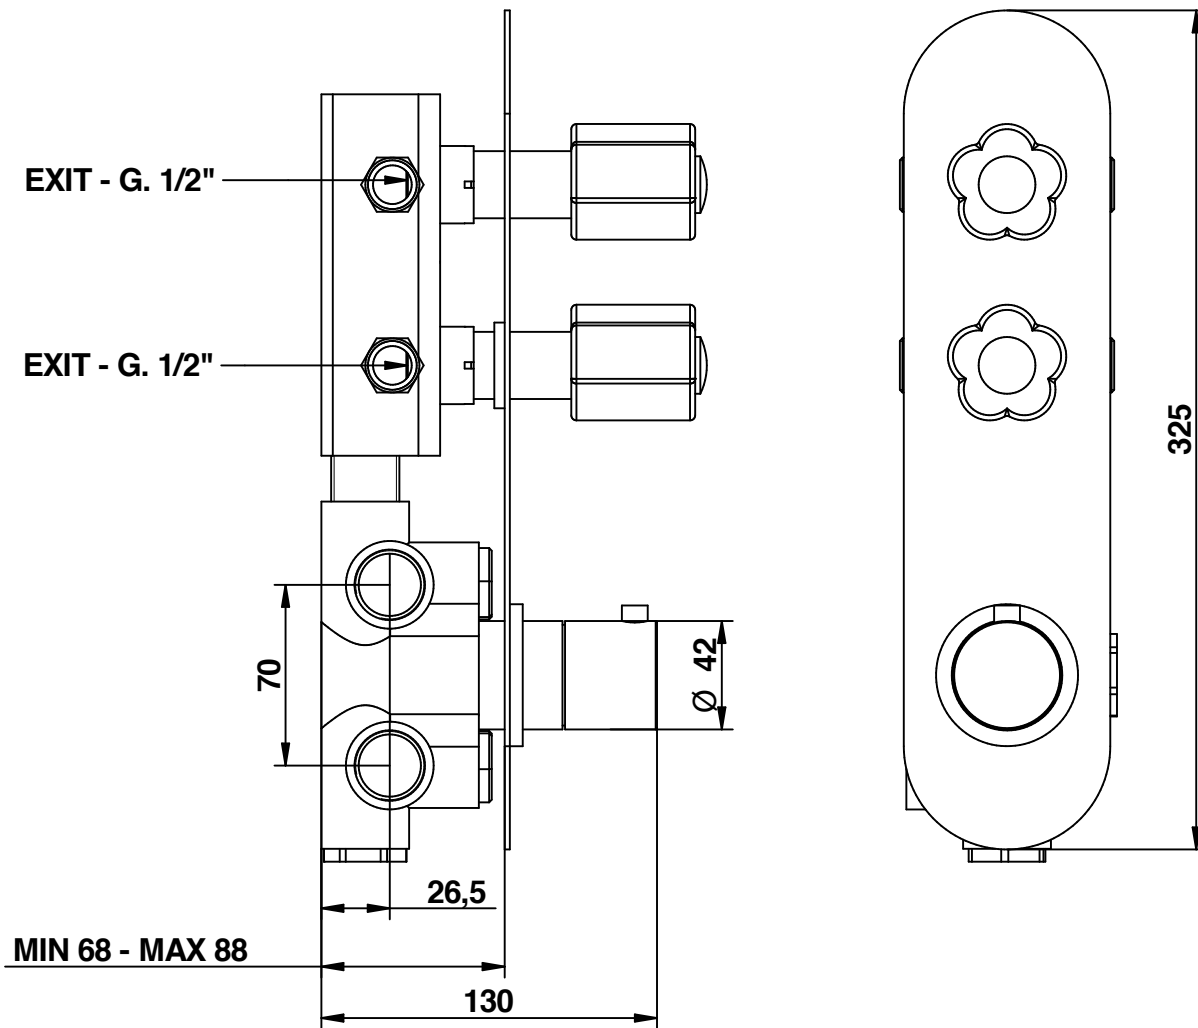

PORTATA MISCELATORE CON USCITE NON COLLEGATE
MIXER FEED WITH EXIT NOT CONNECTED

Cod. 11542/2 Blanc/White
 Cod. 12542/2 Noir/Black
Fleur

**Miscelatore termostatico incasso
 con 2 rubinetti di apertura/chiusura
 su piastra unica (2 uscite)**

**Built-in thermostatic mixer
 with 2 open/close taps
 on single plate (2 ways)**

Mario Bongio s.r.l.
 Via Aldo Moro, 2
 28017 San Maurizio d'Opaglio (NO) - Italy
 tel: +39 0322 967248 fax: +39 0322 950012
 www.bongio.com