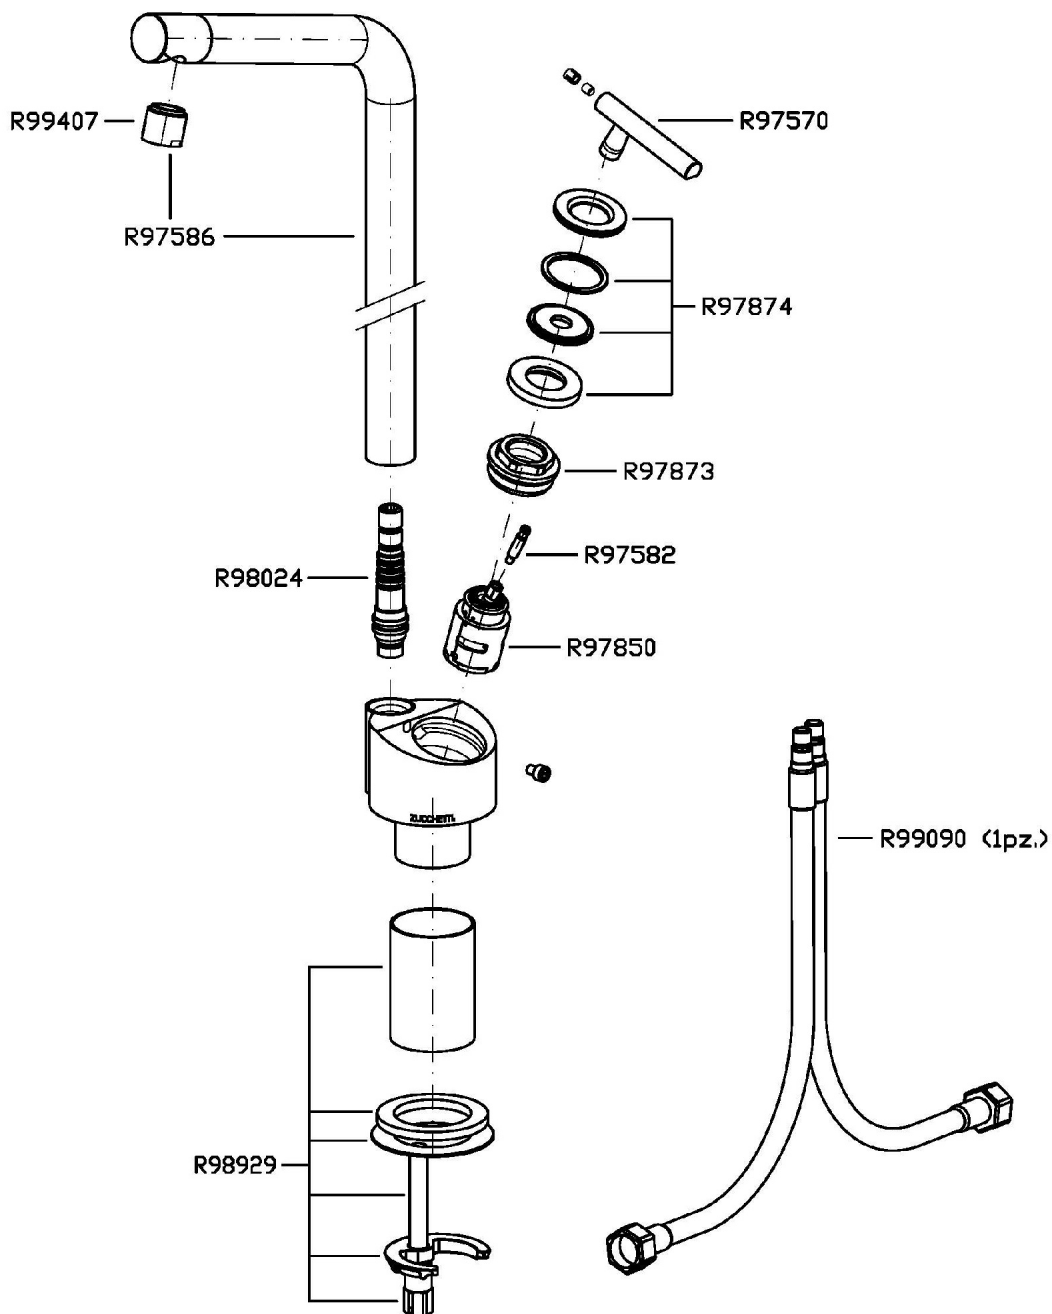

Marchio / Brand ZUCCHETTI

Classe / Class WW

CLOSER

ZCL571

Miscelatore monocomando lavabo. / Single lever basin mixer.

Miscelatore monocomando lavabo con bocca alta girevole, aeratore, flessibili di collegamento.

Single lever basin mixer with high swivel spout, aerator, flexible tails.

Finiture / Finishes

Cromo / Chrome

N7

Nero Soft Touch / Soft
Touch Black

CLOSER

ZCL571

Disegno Complessivo / Overall Drawing

CLOSER

ZCL571

Esplosi / Exploded

CLOSER

ZCL571 Portate / Flowrates (lt/min)

PRESSIONE PRESSURE	1 BAR	2 BAR	3 BAR	4 BAR	5 BAR
LAVABO BASIN	3,7	5,2	6,5	7,5	8,2
P1					
P2					
P3					
P4					
P5					

CLOSER

ZCL571 Pesì e Misure / Weights and Sizes

Peso (Kg) Weight (lb)	1,95 (Kg)	4,30 (lb)
Volume test (dc3) - (in3)	7,50 (dc3)	457,68 (in3)
h (mm) - (in)	90,00 (mm)	3,54 (in)
L1 (mm) - (in)	250,00 (mm)	9,84 (in)
L2 (mm) - (in)	333,00 (mm)	13,11 (in)