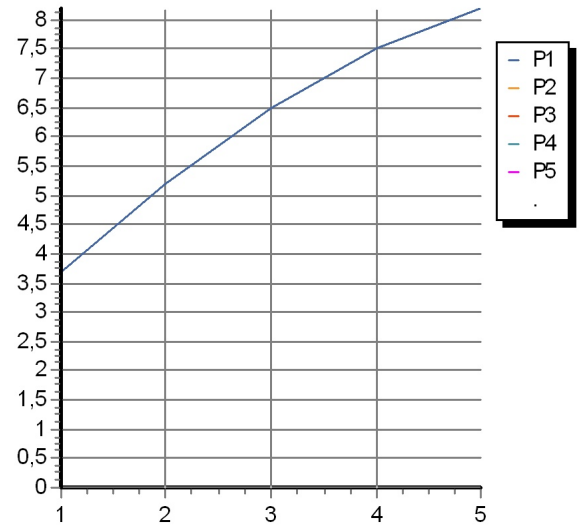

CLOSER

ZCL571

Esplosi / Exploded

CLOSER

ZCL571 Portate / Flowrates (lt/min)

PRESSIONE PRESSURE	1 BAR	2 BAR	3 BAR	4 BAR	5 BAR
LAVABO BASIN	3,7	5,2	6,5	7,5	8,2
P1					
P2					
P3					
P4					
P5					

CLOSER

ZCL571 Pesì e Misure / Weights and Sizes

Peso (Kg) Weight (lb)	1,95 (Kg)	4,30 (lb)
Volume test (dc3) - (in3)	7,50 (dc3)	457,68 (in3)
h (mm) - (in)	90,00 (mm)	3,54 (in)
L1 (mm) - (in)	250,00 (mm)	9,84 (in)
L2 (mm) - (in)	333,00 (mm)	13,11 (in)