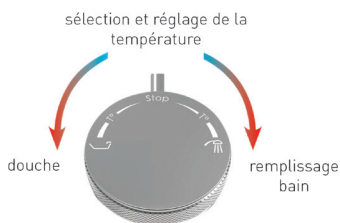

Équipement complet pour baignoire \*  
100% design - 100% confort

\* baignoire en matériau de synthèse avec rebord de 10 cm

douchette 3 jets chromé  
système anti-calcaire

support de douchette  
traversée de  
baignoire ABS chromé

vidage de baignoire  
avec système de  
remplissage par le fond

robinet métal chromé :  
1 seule commande pour  
actionner la douchette ou le  
remplissage de la baignoire

flexible de douche  
PVC aluminium satiné  
1.75 m 

fourni avec flexible 2 mètres  
raccords femelles G3/4 et  
flexibles inox tressé 2 m  
raccord eau chaude/eau froide

COMODO Kit Bain réf 692100  
parfaite harmonie entre design, qualité et prix