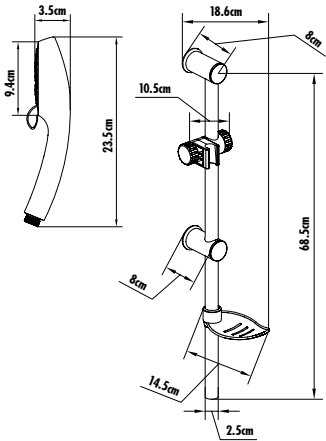

TEKNİK ÇİZİM

Aplike banyo ve duş bataryalarıyla birlikte kullanılabilir. Duş bataryaları dahil değildir.

ÖZELLİKLER

Creavit önceden haber vermeksizin, ürünlerde ve teknik detaylarda değişiklik yapma hakkını saklı tutar.

Kalite Yönetim Sistemi

Müşteri Memnuniyeti Belgesi

Çevre Yönetim Sistemi

İş Sağlığı ve Güvenliği Yönetim Sistemi

LGA

Alman Standartlarına Uygunluk Belgesi

kiwa

Hollanda Standartlarına Uygunluk Belgesi

GOST - R

Rusya Standartlarına Uygunluk Belgesi

UKRSEPRO

Ukrayna Standartlarına Uygunluk Belgesi

SIİ

İsrail Standartlarına Uygunluk Belgesi

SON

Nijerya Standartlarına Uygunluk Belgesi

CE

TSE

Türk Standartlarına Uygunluk Belgesi