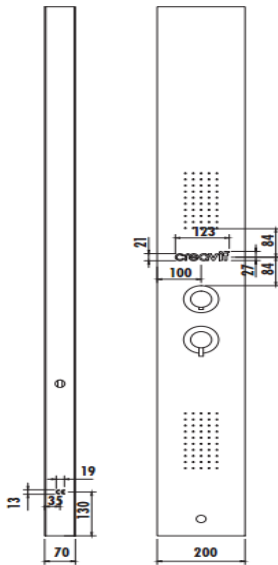

TEKNİK ÇİZİM

ÖZELLİKLER

Creavit önceden haber vermeksizin, ürünlerde ve teknik detaylarda değişiklik yapma hakkını saklı tutar. Renkler gerçekte olduğundan farklı görünebilir.

Kalite Yönetim Sistemi

Müşteri Memnuniyeti Belgesi

Çevre Yönetim Sistemi

İş Sağlığı ve Güvenliği Yönetim Sistemi

LGA

Alman Standartlarına Uygunluk Belgesi

kiwa

Hollanda Standartlarına Uygunluk Belgesi

GOST - R

Rusya Standartlarına Uygunluk Belgesi

UkrSEPRO

Ukrayna Standartlarına Uygunluk Belgesi

İsrail Standartlarına Uygunluk Belgesi

Nijerya Standartlarına Uygunluk Belgesi

Türk Standartlarına Uygunluk Belgesi