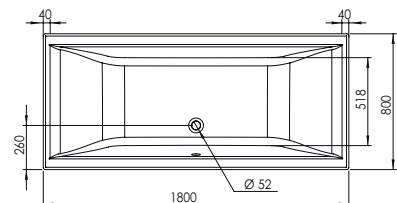

Baignoire CLÉOPATRE DUO dim. 180 x 80 cm

baignoire renforcée

matériau composite
bi-matière

- 1 CONFORT ABSOLU**
matériau résistant,
isolant & léger
- 2 POSE ET ENTRETIEN
FACILES**
- 3 RESPECT DE
L'ENVIRONNEMENT**

les + produit :

design contemporain
profondeur intérieure 43 cm
2 places d'assise

avec support métal

- pose + facile
- stabilité renforcée

réglable
en hauteur

CLÉOPATRE DUO 180 x 80 cm
réf 676500 001 00

Ean : 3364549272357