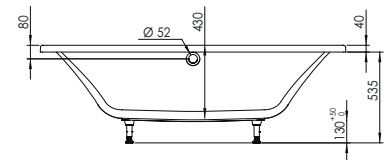

Baignoire CLÉOPATRE DUO dim. 180 x 80 cm

baignoire renforcée

matériau composite
bi-matière

- 1 CONFORT ABSOLU**
matériau résistant,
isolant & léger
- 2 POSE ET ENTRETIEN
FACILES**
- 3 RESPECT DE
L'ENVIRONNEMENT**

les + produit :

design contemporain
profondeur intérieure 43 cm
2 places d'assise

avec support métal

- pose + facile
- stabilité renforcée

réglable
en hauteur

CLÉOPATRE DUO 180 x 80 cm
réf 676500 001 00

Ean : 3364549272357

système de vidage et tablier non fournis

EN OPTION : vidage réf. 582000 000 00
tablier frontal réf. 660355 001 00
tablier retour réf. 660354 001 00