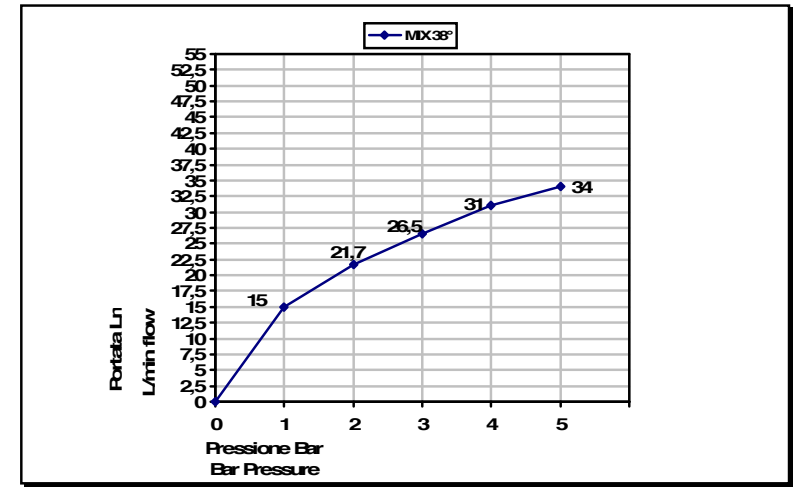

PORTATA MISCELATORE CON USCITE NON COLLEGATE
MIXER FEED WITH EXIT NOT CONNECTED

Cod. 02542/3
RADIANT

Miscelatore termostatico incasso
 con 3 rubinetti di apertura/chiusura
 su piastra unica (3 uscite)

Built-in thermostatic mixer
 with 3 open/close taps
 on single plate (3 ways)