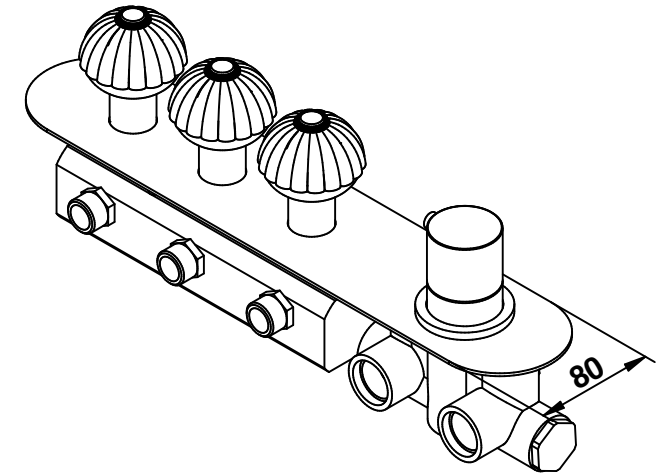

PORTATA MISCELATORE CON USCITE NON COLLEGATE
MIXER FEED WITH EXIT NOT CONNECTED

Cod. 02542/3
RADIANT

Miscelatore termostatico incasso
 con 3 rubinetti di apertura/chiusura
 su piastra unica (3 uscite)

Built-in thermostatic mixer
 with 3 open/close taps
 on single plate (3 ways)