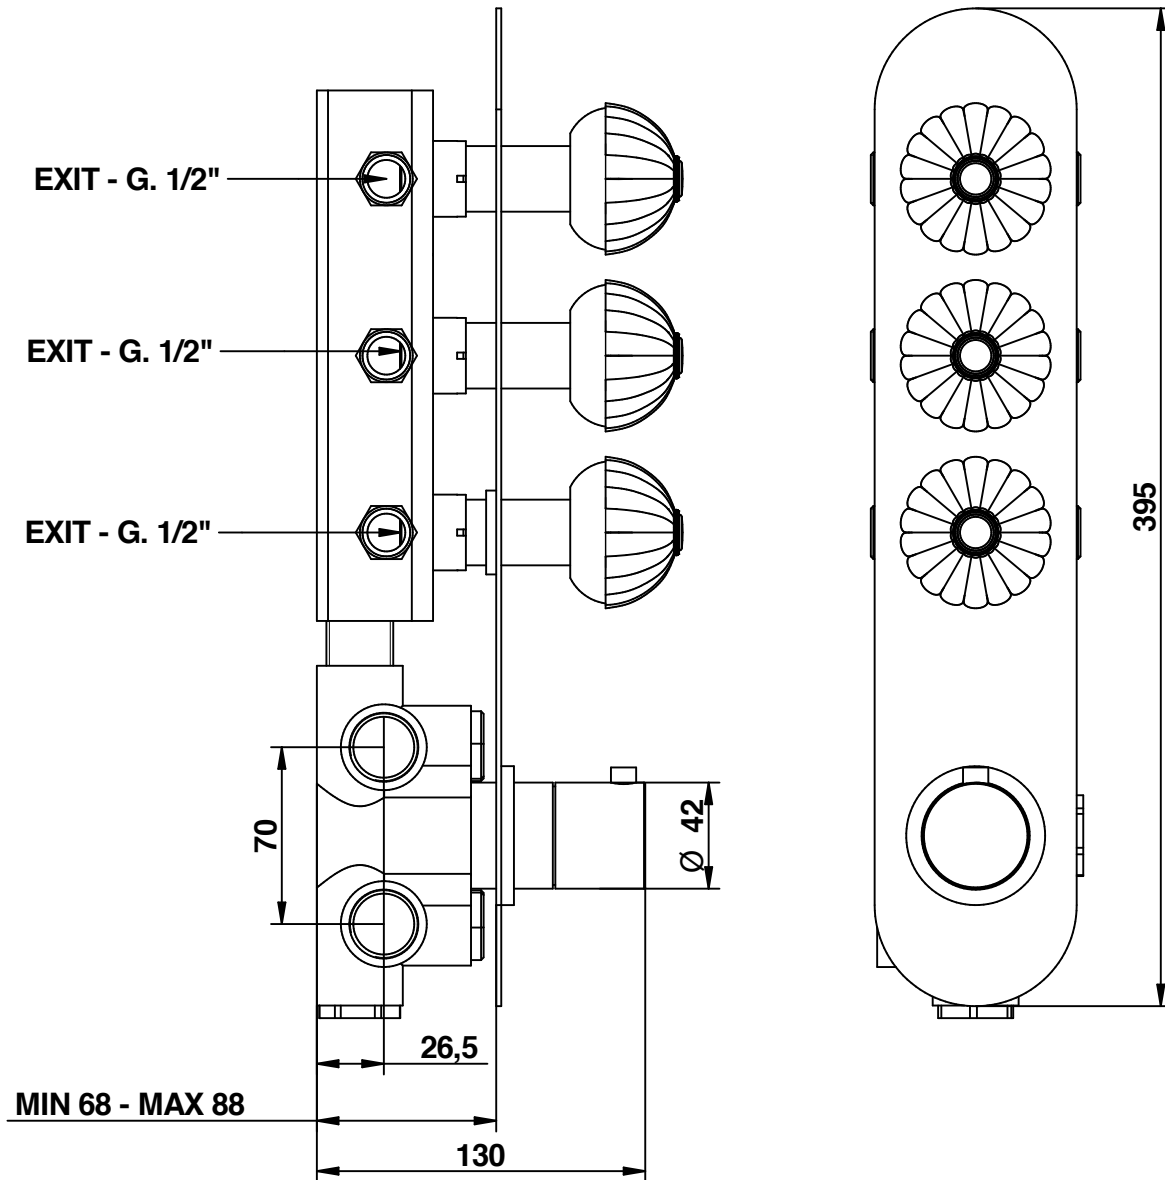

PORTATA MISCELATORE CON USCITE NON COLLEGATE
MIXER FEED WITH EXIT NOT CONNECTED

Cod. 02542/3
RADIANT

Miscelatore termostatico incasso
 con 3 rubinetti di apertura/chiusura
 su piastra unica (3 uscite)

Built-in thermostatic mixer
 with 3 open/close taps
 on single plate (3 ways)