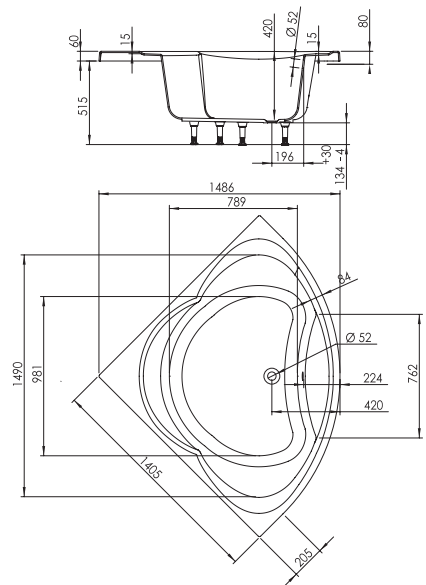

Baignoire FJORD dim. 140 x 140 cm

baignoire renforcée

matériau composite
bi-matière

- 1 CONFORT ABSOLU**
matériau résistant,
isolant & léger
- 2 POSE ET ENTRETIEN
FACILES**
- 3 RESPECT DE
L'ENVIRONNEMENT**

les + produit :

baignoire d'angle compacte
plage porte-objets
profondeur intérieure 43 cm

avec support métal

- pose + facile
- stabilité renforcée

réglable en hauteur

FJORD 140 x 140 cm
réf. 675000 001 00

Ean : 3364549272395

système de vidage et tablier non fournis

EN OPTION : vidage réf. 583000 000 00
tablier recoupable réf. 660069 001 18