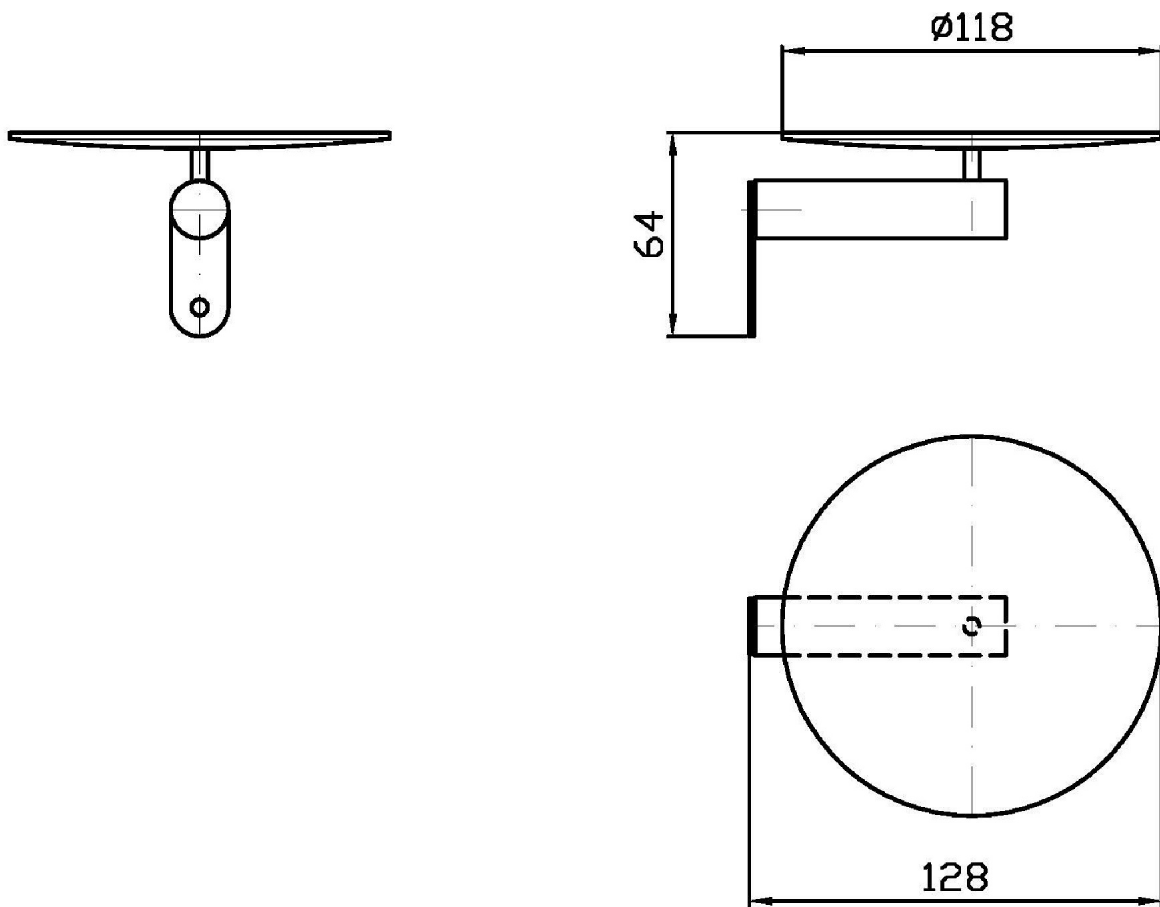

N7

ON

ZAD510

Disegno Complessivo / Overall Drawing

ON

ZAD510

Pesi e Misure / Weights and Sizes

Peso (Kg) Weight (lb)	0,57 (Kg)	1,26 (lb)
Volume test (dc3) - (in3)	3,32 (dc3)	202,60 (in3)
h (mm) - (in)	93,00 (mm)	3,66 (in)
L1 (mm) - (in)	162,00 (mm)	6,38 (in)
L2 (mm) - (in)	220,00 (mm)	8,66 (in)