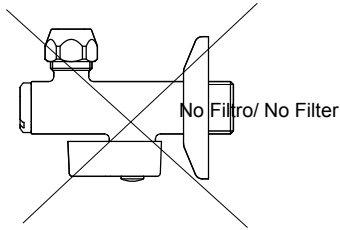

formato / size

A4

Rev.

0 1

codice cliente / client code

G000

INSTALLAZIONE CON RUBINETTI FILTRO
INSTALLATION WITH FILTER TAPS

INSTALLAZIONE SENZA RUBINETTI FILTRO
INSTALLATION WITHOUT FILTER TAPS