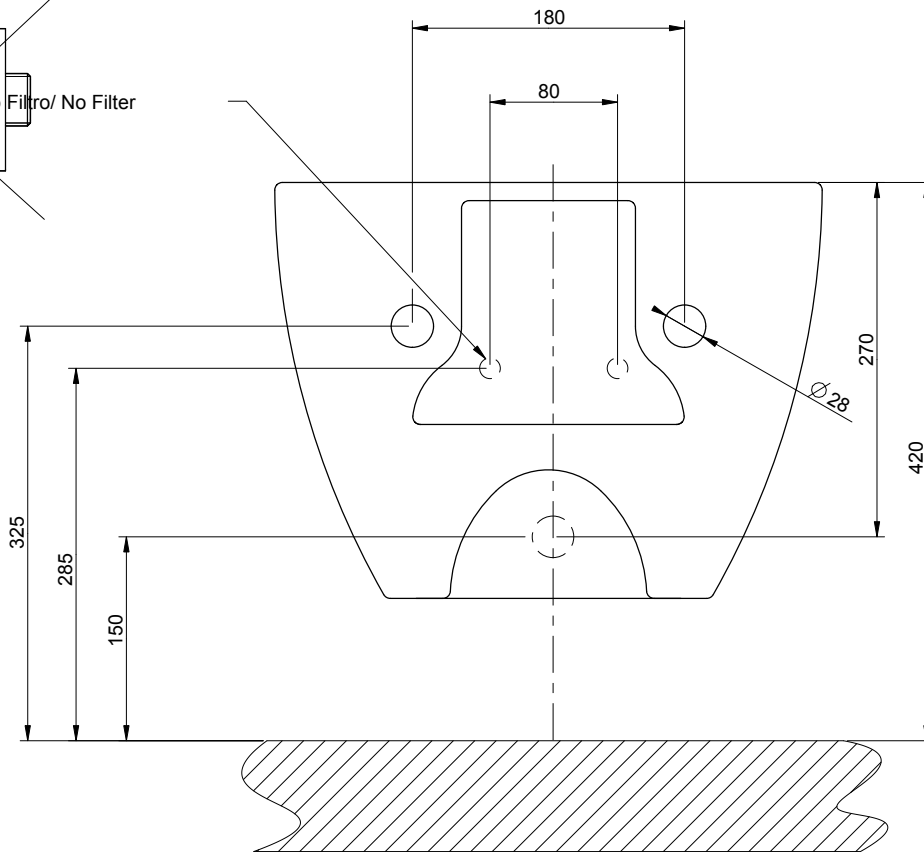

formato / size

A4

Rev.

0 1

codice cliente / client code

G000

INSTALLAZIONE CON RUBINETTI FILTRO
INSTALLATION WITH FILTER TAPS

INSTALLAZIONE SENZA RUBINETTI FILTRO
INSTALLATION WITHOUT FILTER TAPS