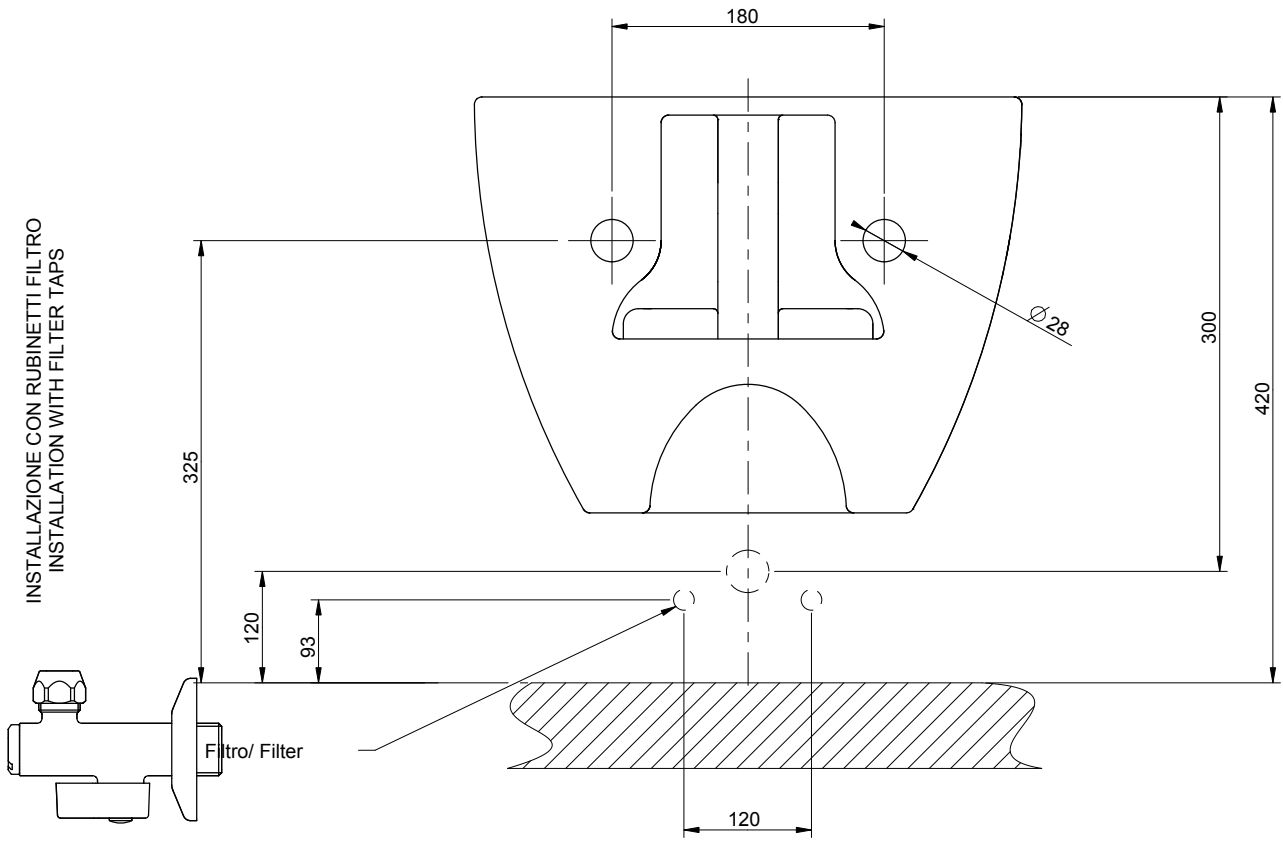

formato / size

A4

Rev.

0 1

codice cliente / client code

G000

INSTALLAZIONE CON RUBINETTI FILTRO
INSTALLATION WITH FILTER TAPS

INSTALLAZIONE SENZA RUBINETTI FILTRO
INSTALLATION WITHOUT FILTER TAPS