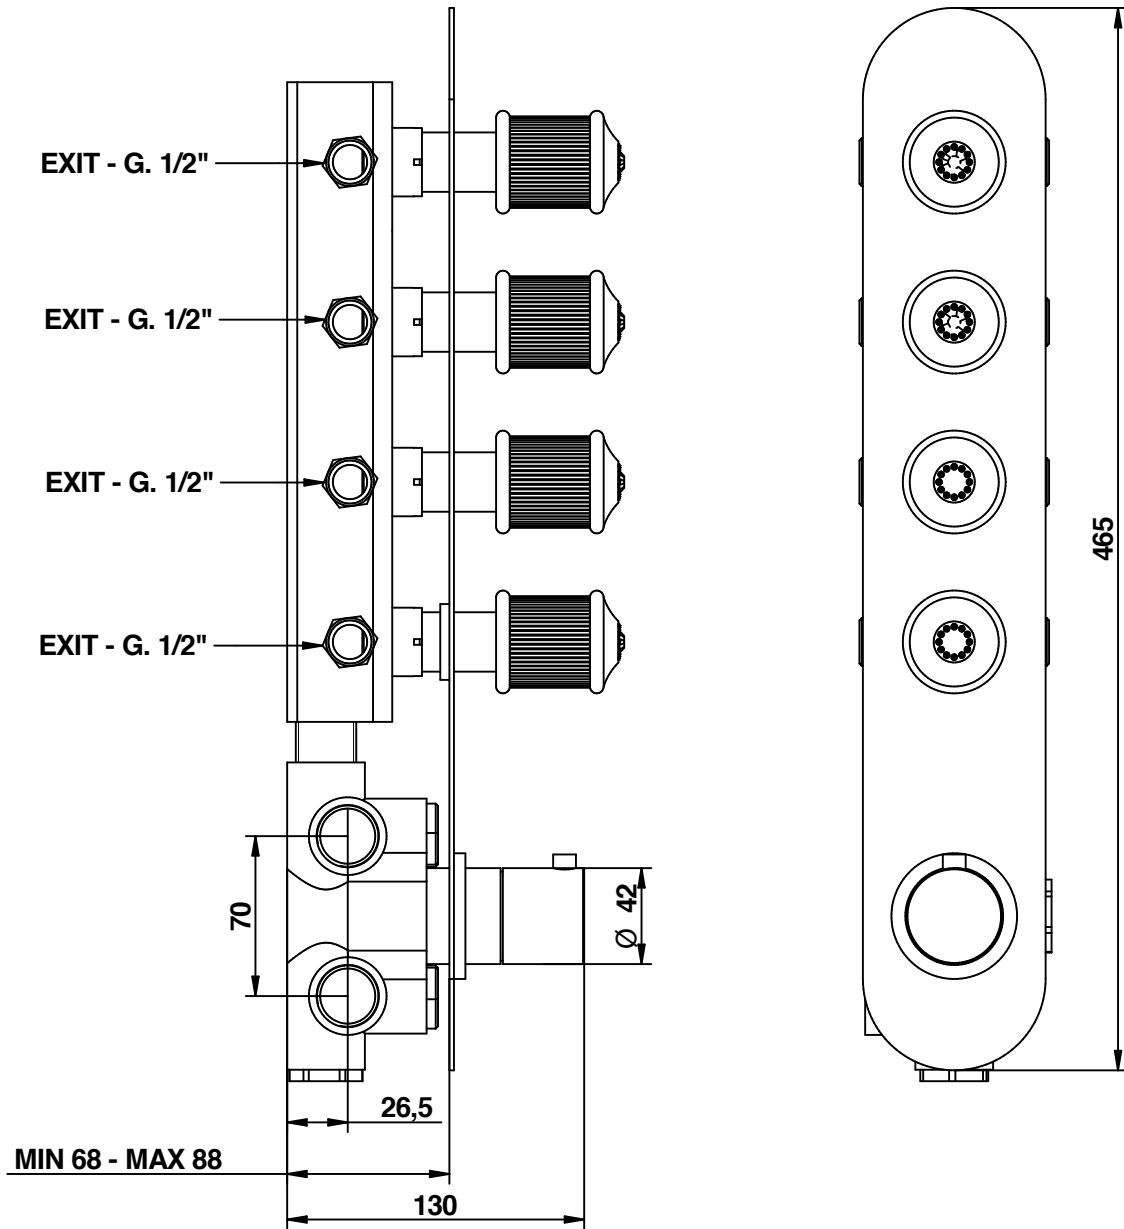

PORTATA MISCELATORE CON USCITE NON COLLEGATE
MIXER FEED WITH EXIT NOT CONNECTED

Cod. 06542/4
IMPERO

Miscelatore termostatico incasso
 con 4 rubinetti di apertura/chiusura
 su piastra unica (4 uscite)

Built-in thermostatic mixer
 with 4 open/close taps
 on single plate (4 ways)