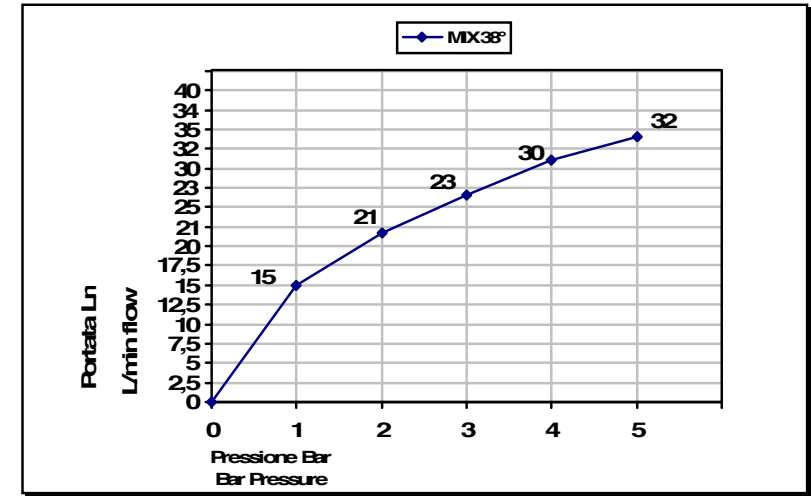

PORTATA MISCELATORE CON USCITE NON COLLEGATE
MIXER FEED WITH EXIT NOT CONNECTED

Cod. 06542/4
IMPERO

Miscelatore termostatico incasso
 con 4 rubinetti di apertura/chiusura
 su piastra unica (4 uscite)

Built-in thermostatic mixer
 with 4 open/close taps
 on single plate (4 ways)