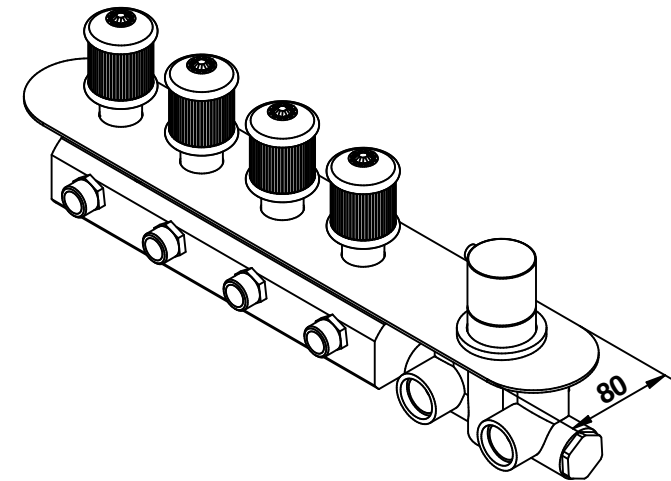

PORTATA MISCELATORE CON USCITE NON COLLEGATE
MIXER FEED WITH EXIT NOT CONNECTED

Cod. 06542/4
IMPERO

Miscelatore termostatico incasso
 con 4 rubinetti di apertura/chiusura
 su piastra unica (4 uscite)

Built-in thermostatic mixer
 with 4 open/close taps
 on single plate (4 ways)