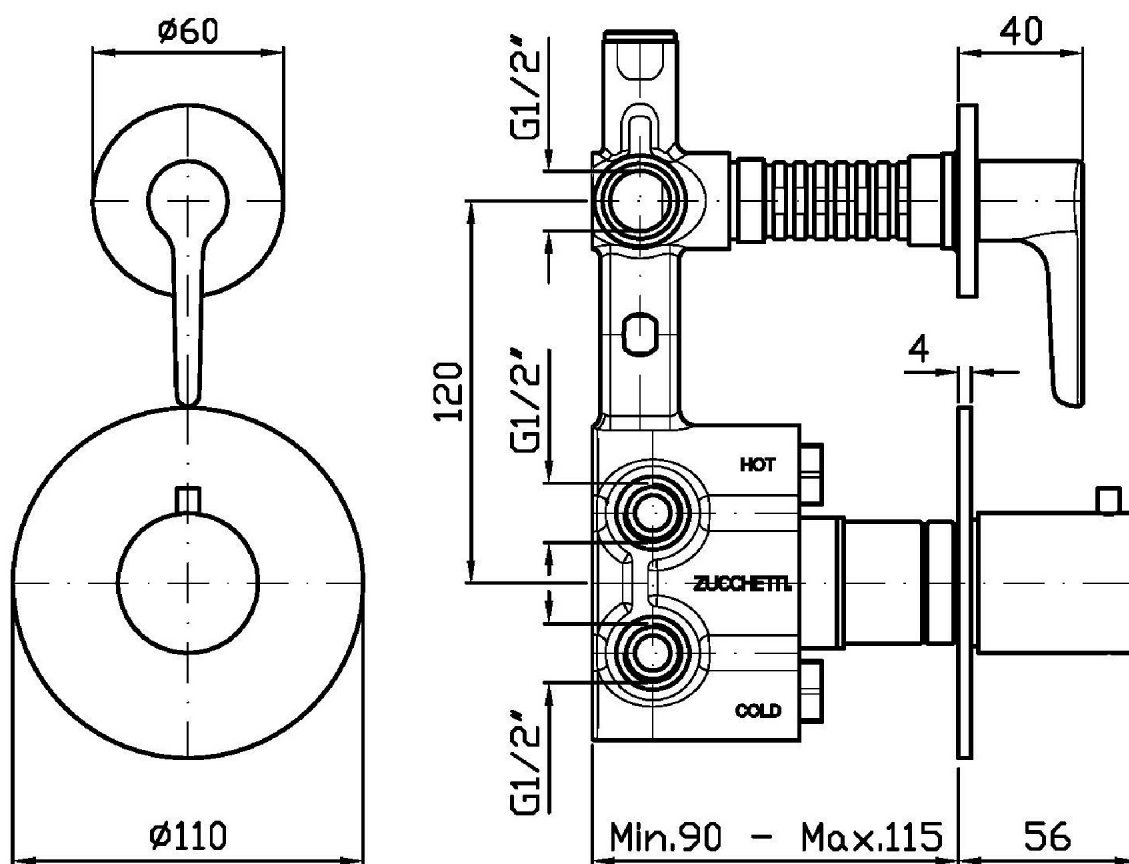

Marchio / Brand ZUCCHETTI

Classe / Class WW

MEDAMEDA

ZMM659

Termostatico incasso doccia con rubinetto d'arresto. / Built-in thermostatic shower mixer with stop valve.

Termostatico incasso doccia da 1/2", con rubinetto d'arresto.

1/2" built-in thermostatic shower mixer with stop valve.

R97820

Parte incasso. / Built-in part.

Finiture / Finishes

	 C3	 C8	 C40	 C41	 C50	 C51
Cromo / Crhome	Nickel Spazzolato / Brushed Nickel	Nickel Lucido / Polished Nickel	Oro / Gold	Oro spazzolato / Brushed Gold	Metal Black / Metal Black	Metal Black spazzolato / Brushed Metal Black
	N1					
Nero Opaco Goffrato / Embossed Matt Black						

MEDAMEDA

ZMM659

Disegno Complessivo / Overall Drawing

MEDAMEDA

ZMM659 Portate / Flowrates (lt/min)

PRESSIONE PRESSURE	1 BAR	2 BAR	3 BAR	4 BAR	5 BAR
1 RUBINETTO APERTO <i>P1</i>	13,2	18,4	22,7	26,2	29,2
<i>P2</i>					
<i>P3</i>					
<i>P4</i>					
<i>P5</i>					

MEDAMEDA

ZMM659 Pesì e Misure / Weights and Sizes

Peso (Kg) Weight (lb)	1,70 (Kg)	3,75 (lb)
Volume test (dc3) - (in3)	11,00 (dc3)	671,26 (in3)
h (mm) - (in)	90,00 (mm)	3,54 (in)
L1 (mm) - (in)	335,00 (mm)	13,19 (in)
L2 (mm) - (in)	365,00 (mm)	14,37 (in)