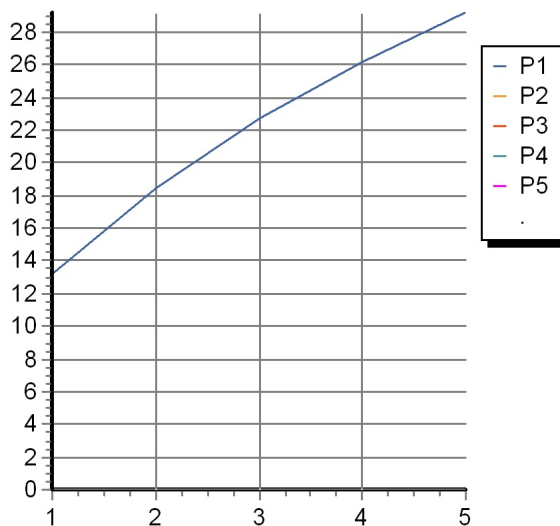

MEDAMEDA

ZMM659

Disegno Complessivo / Overall Drawing

MEDAMEDA

ZMM659 Portate / Flowrates (lt/min)

PRESSIONE PRESSURE	1 BAR	2 BAR	3 BAR	4 BAR	5 BAR
1 RUBINETTO APERTO <i>P1</i>	13,2	18,4	22,7	26,2	29,2
<i>P2</i>					
<i>P3</i>					
<i>P4</i>					
<i>P5</i>					

MEDAMEDA

ZMM659 Pesì e Misure / Weights and Sizes

Peso (Kg) Weight (lb)	1,70 (Kg)	3,75 (lb)
Volume test (dc3) - (in3)	11,00 (dc3)	671,26 (in3)
h (mm) - (in)	90,00 (mm)	3,54 (in)
L1 (mm) - (in)	335,00 (mm)	13,19 (in)
L2 (mm) - (in)	365,00 (mm)	14,37 (in)