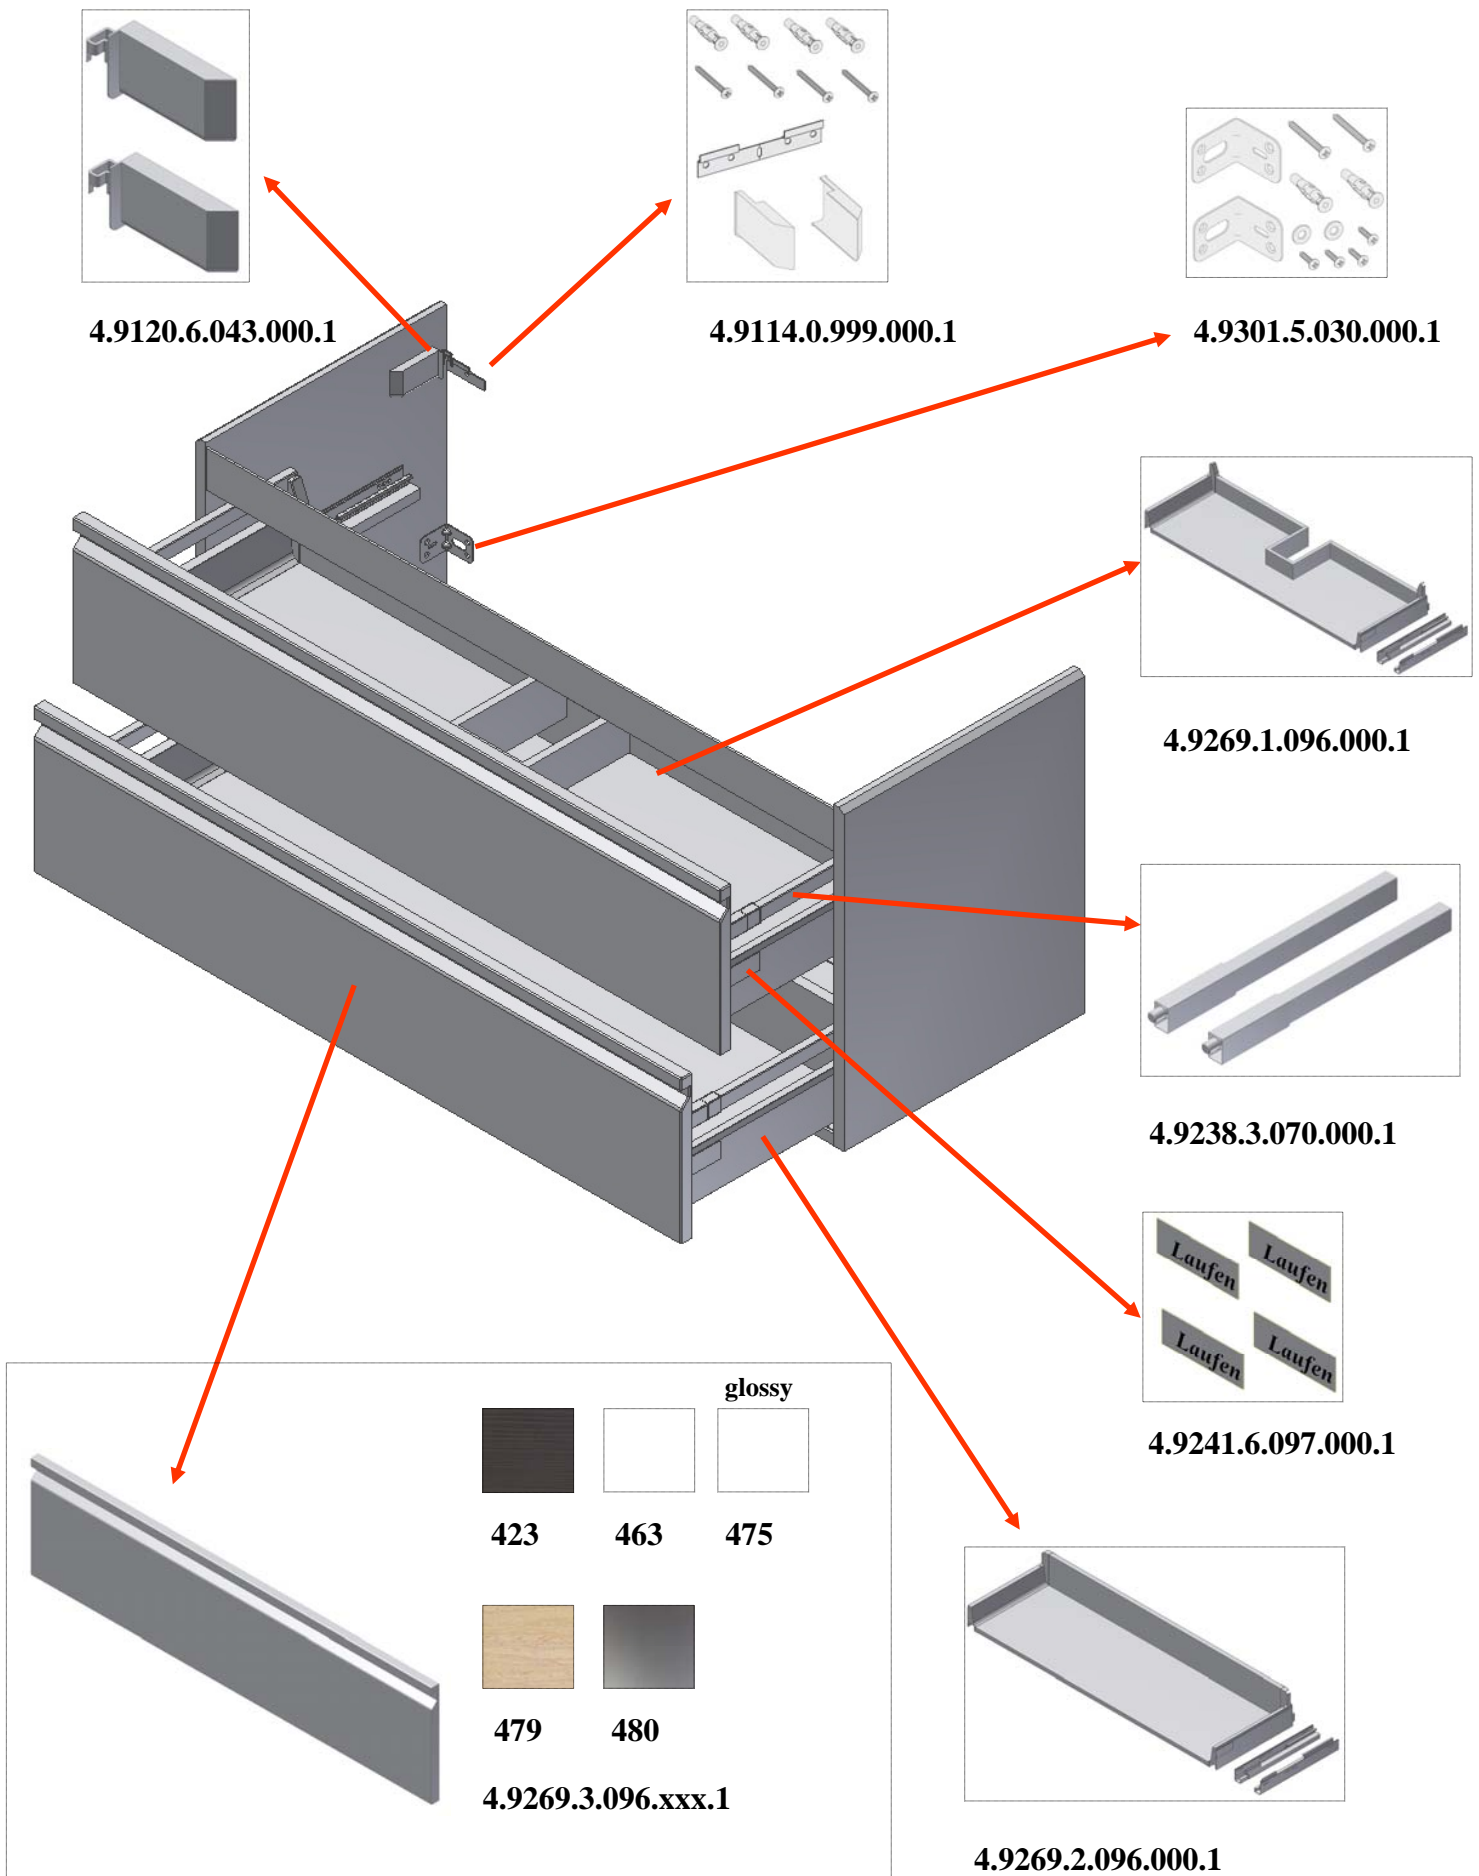

# LAUFEN

Bathroom Culture since 1892  [www.laufen.com](http://www.laufen.com)

PRO S  
2 drawers  
Nordic

**SPARE PART LIST 2016**

**4.9096.0.000.000.1**