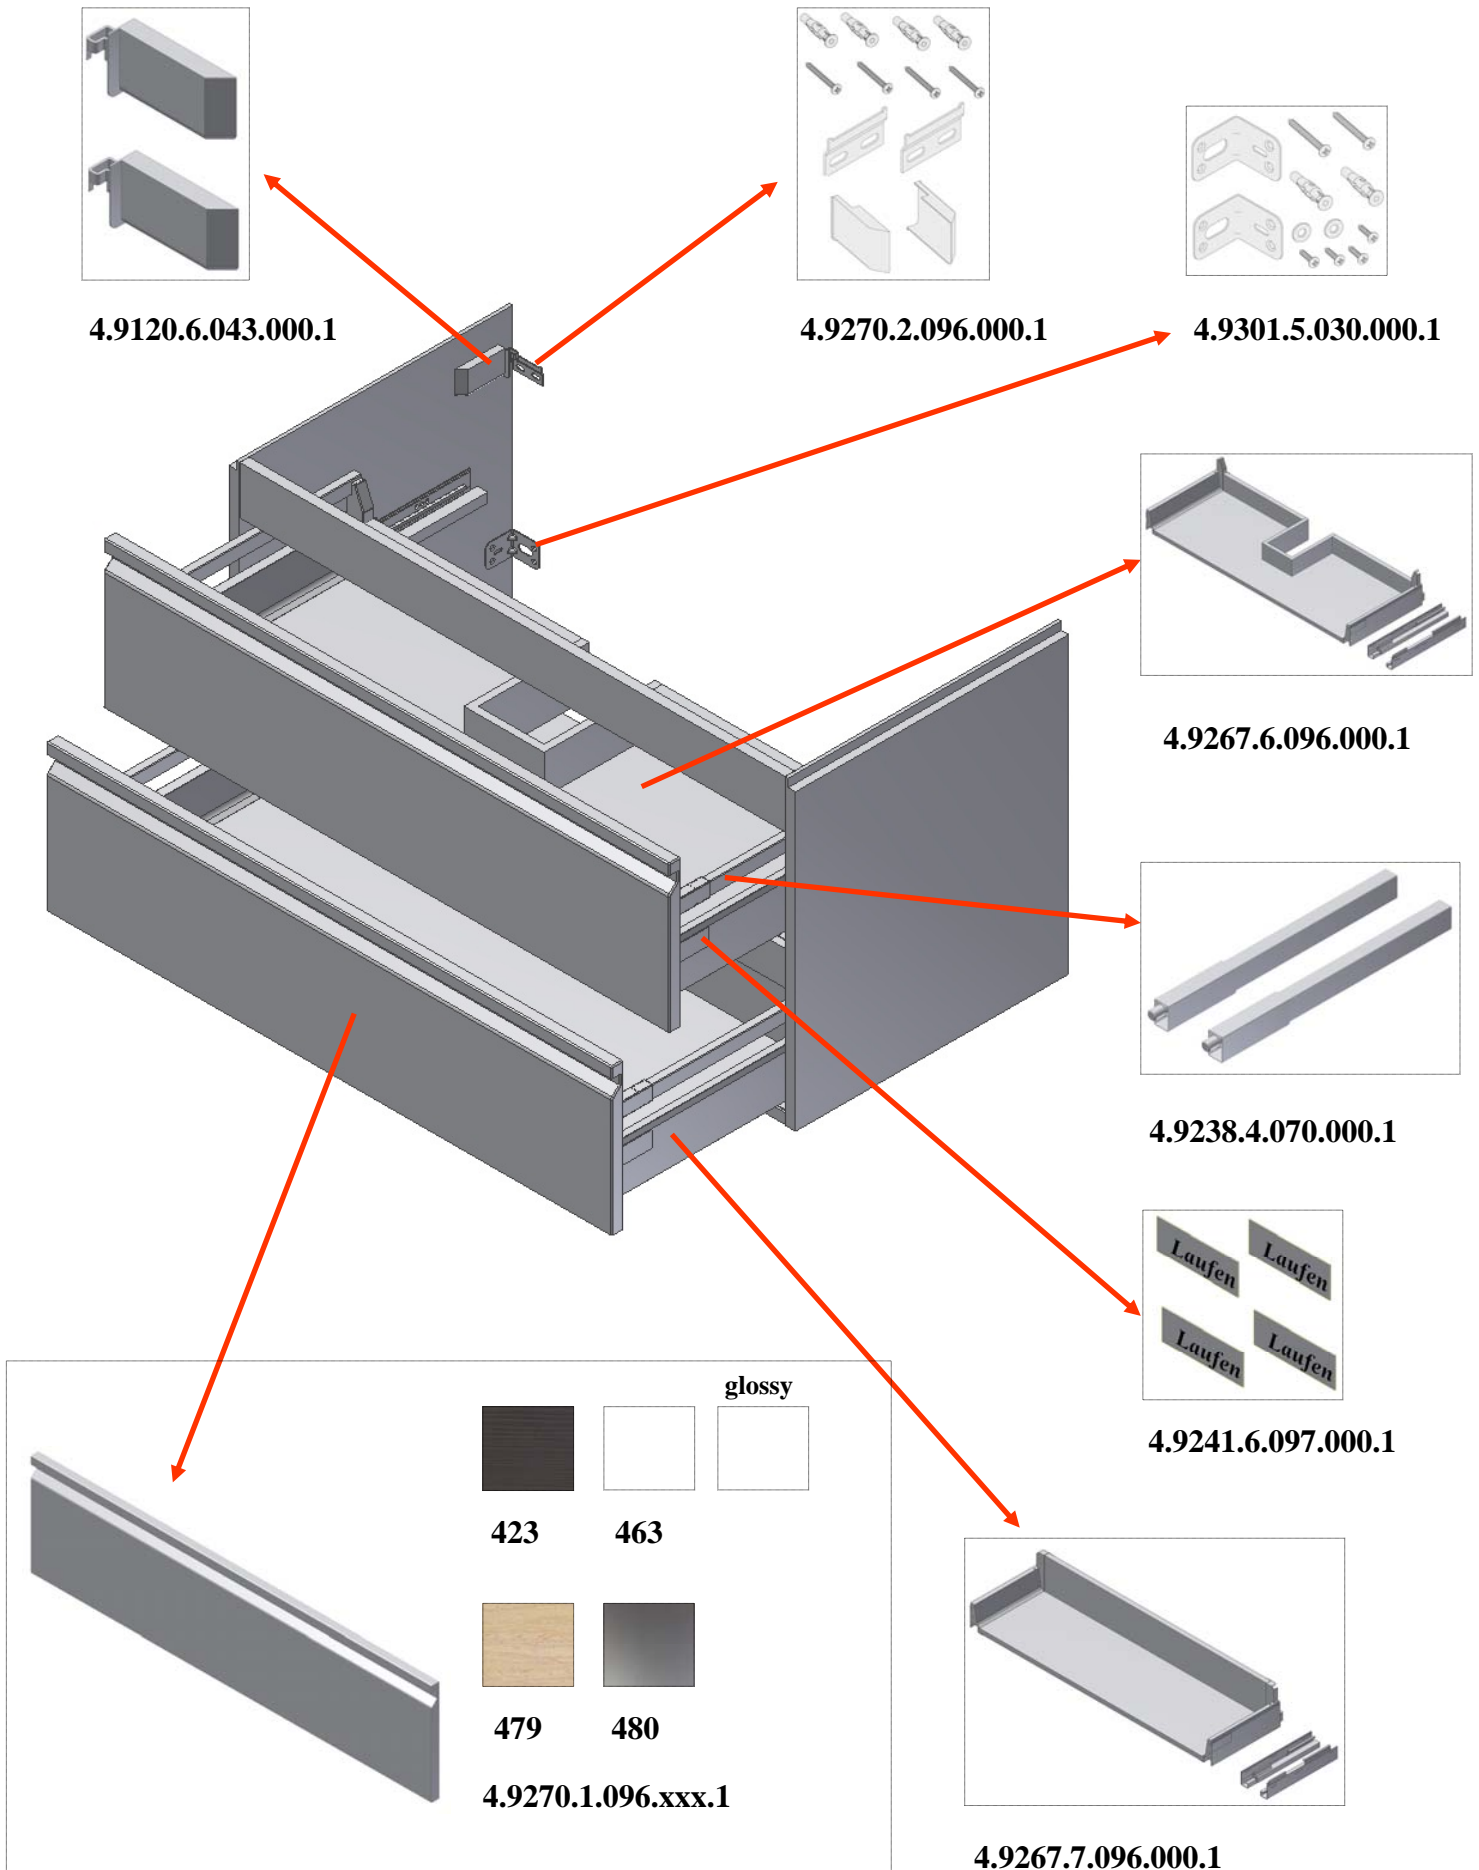

# LAUFEN

Bathroom Culture since 1892  [www.laufen.com](http://www.laufen.com)

PRO S  
2 drawers  
Nordic

**SPARE PART LIST 2016**

**4.9096.0.000.000.1**