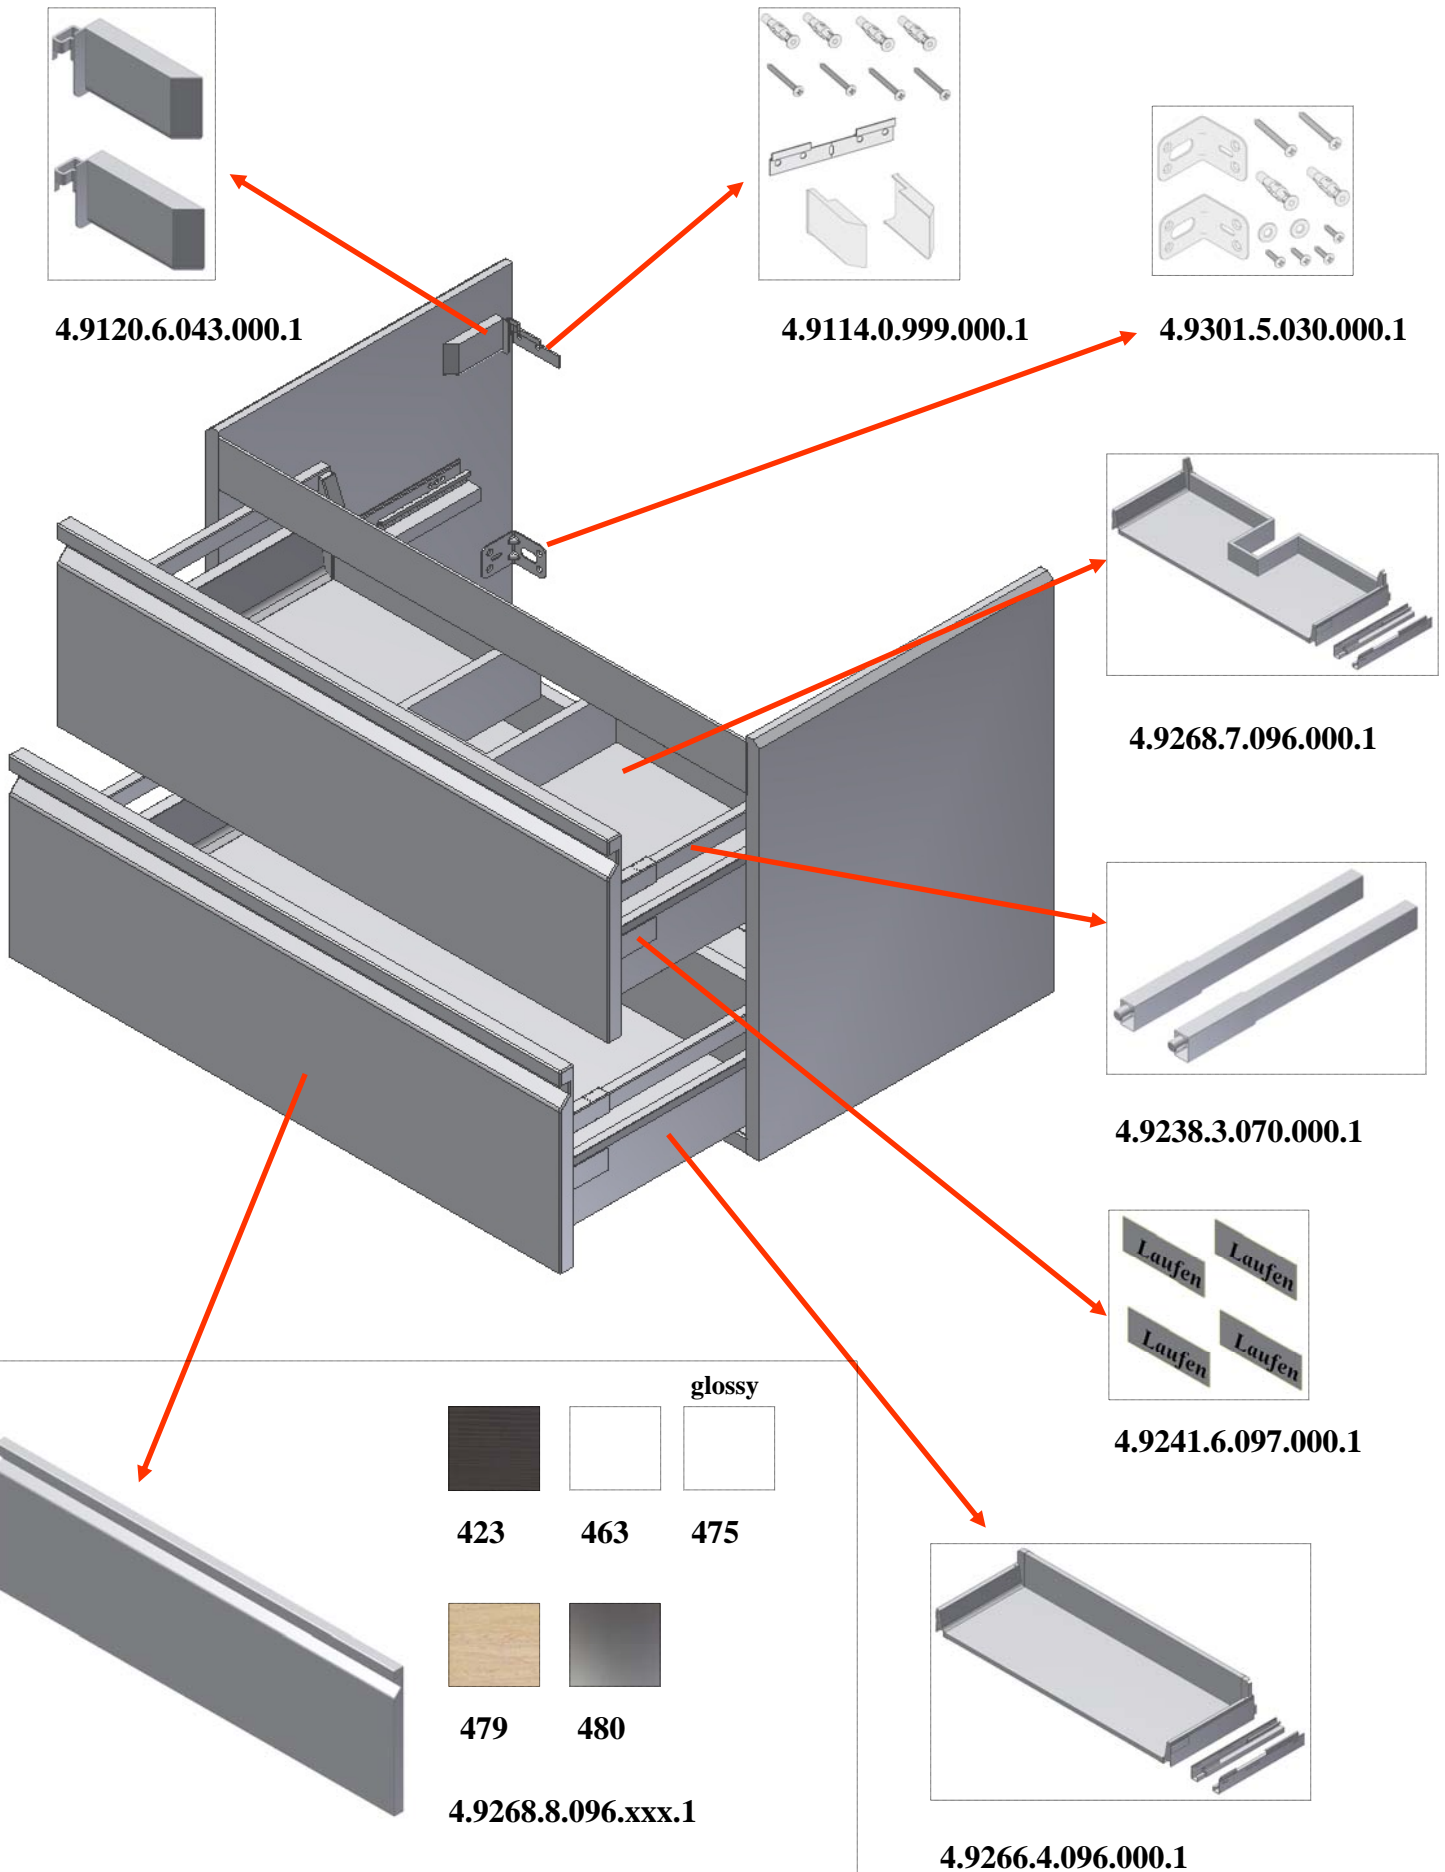

# LAUFEN

Bathroom Culture since 1892  [www.laufen.com](http://www.laufen.com)

PRO S  
2 drawers  
Nordic

**SPARE PART LIST 2016**

**4.9096.0.000.000.1**