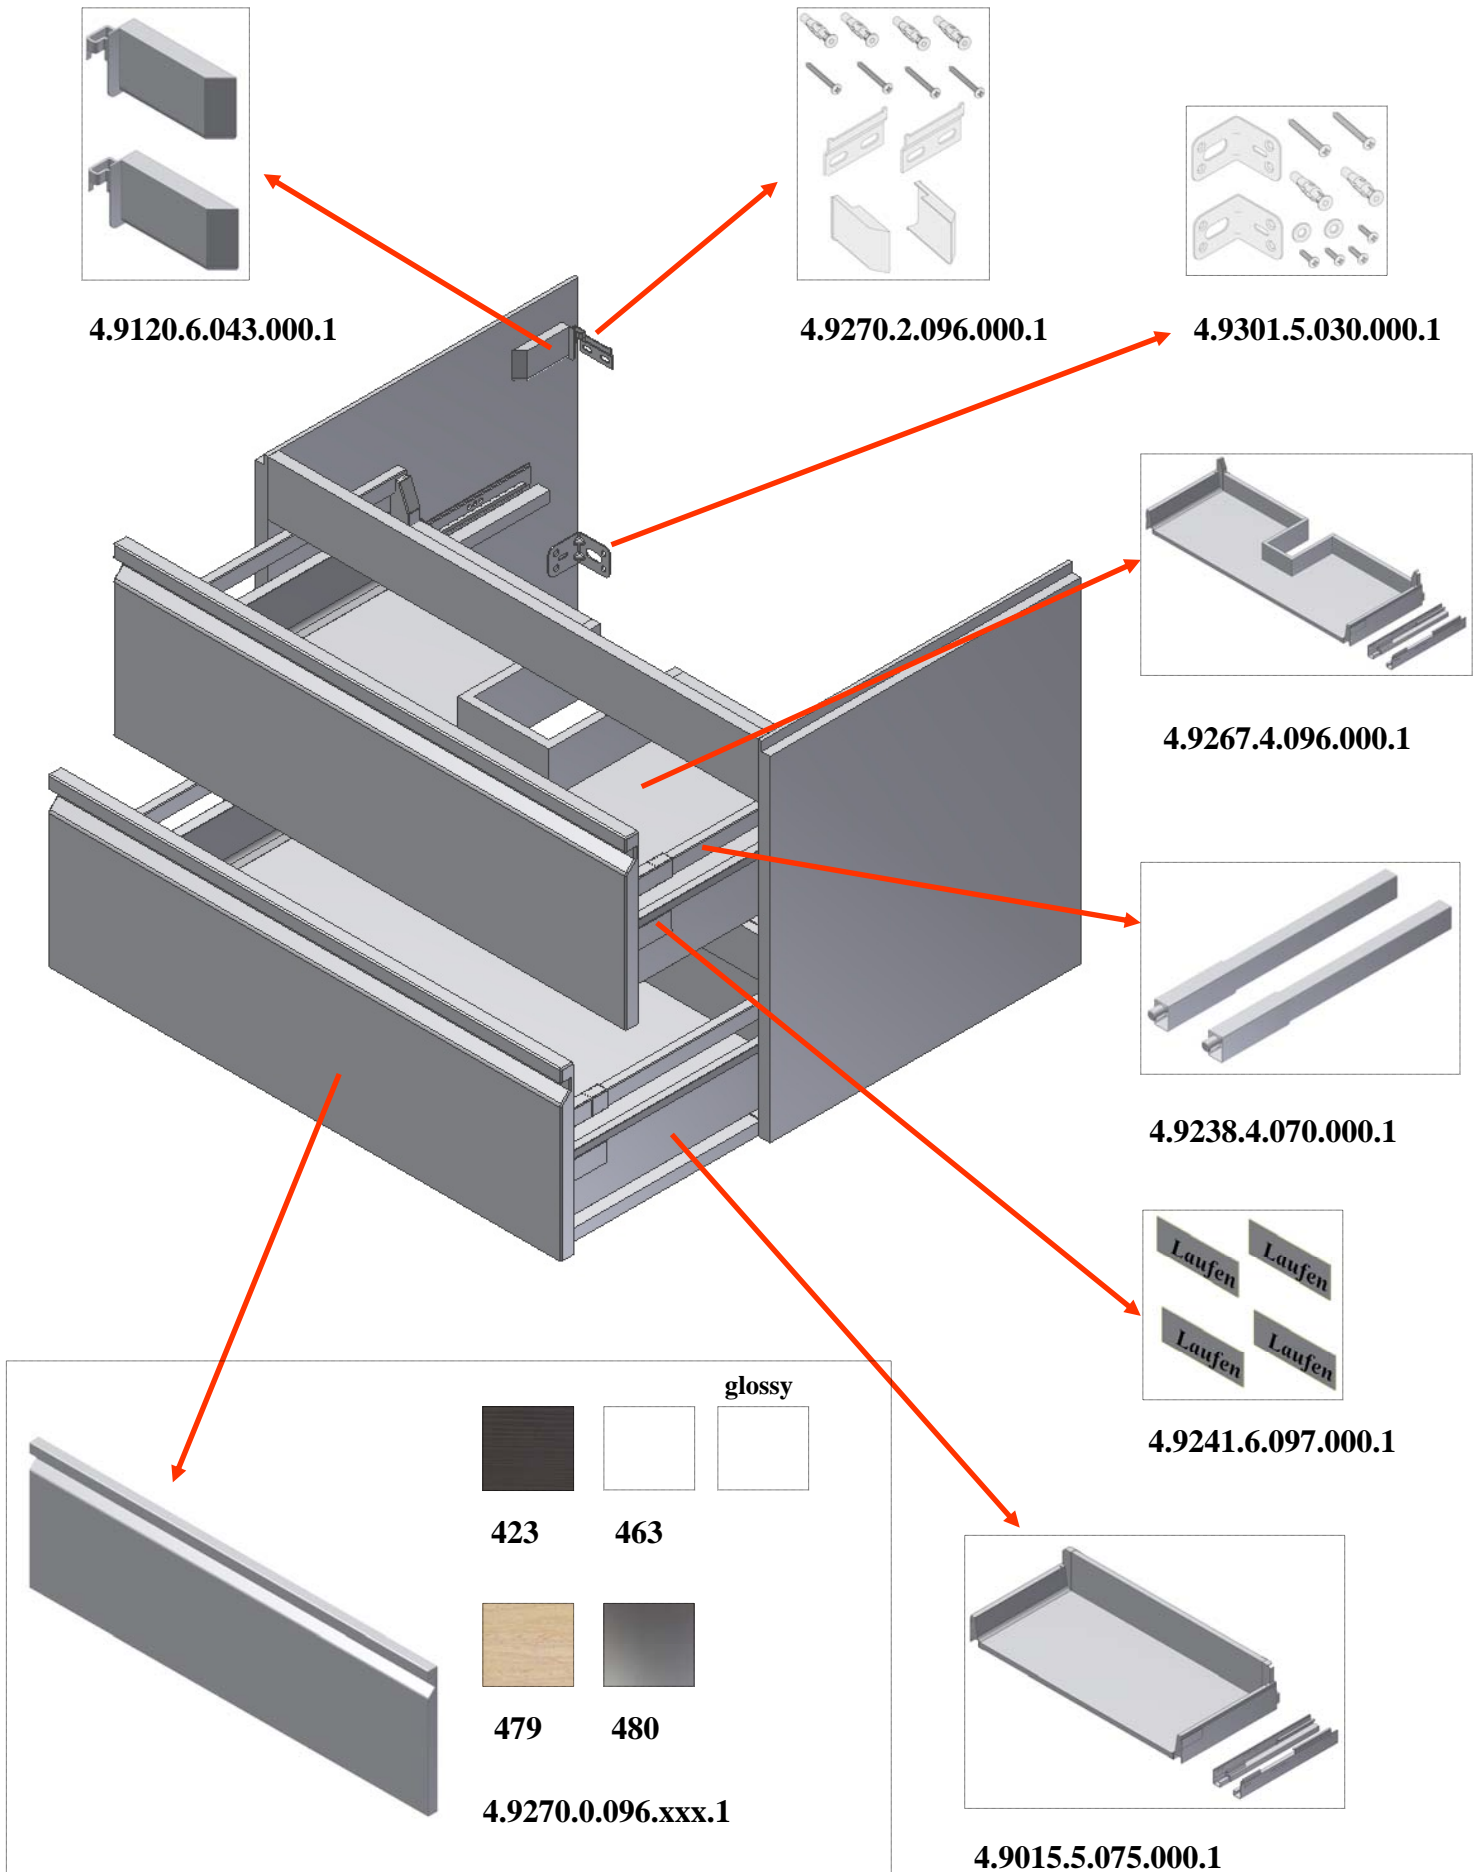

# LAUFEN

Bathroom Culture since 1892  [www.laufen.com](http://www.laufen.com)

PRO S  
2 drawers  
Nordic

**SPARE PART LIST 2016**

**4.9096.0.000.000.1**