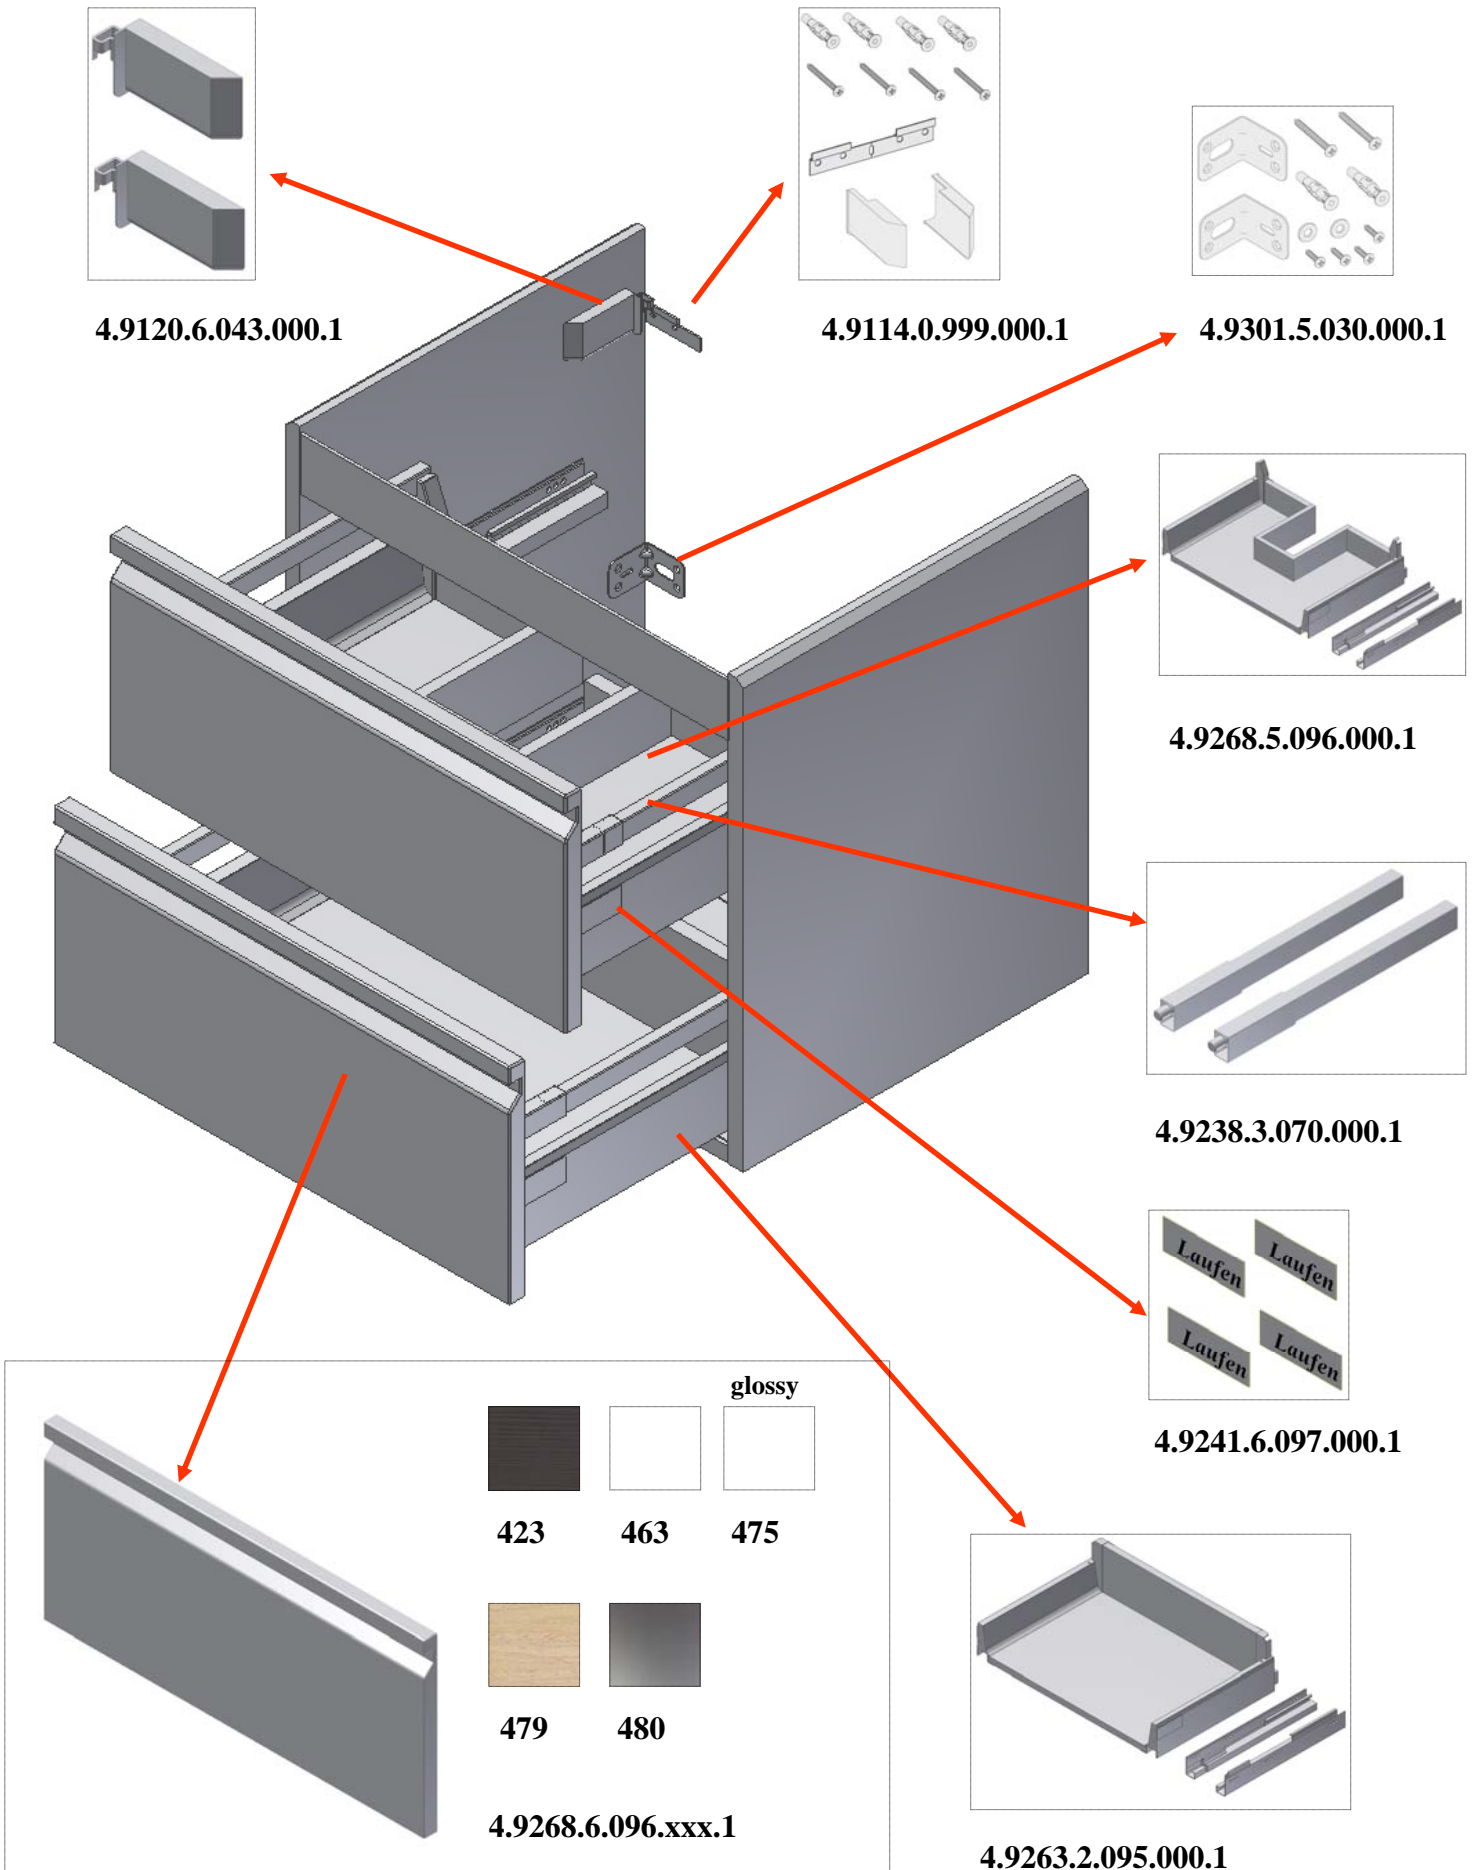

# LAUFEN

Bathroom Culture since 1892  [www.laufen.com](http://www.laufen.com)

PRO S  
2 drawers  
Nordic

**SPARE PART LIST 2016**

**4.9096.0.000.000.1**