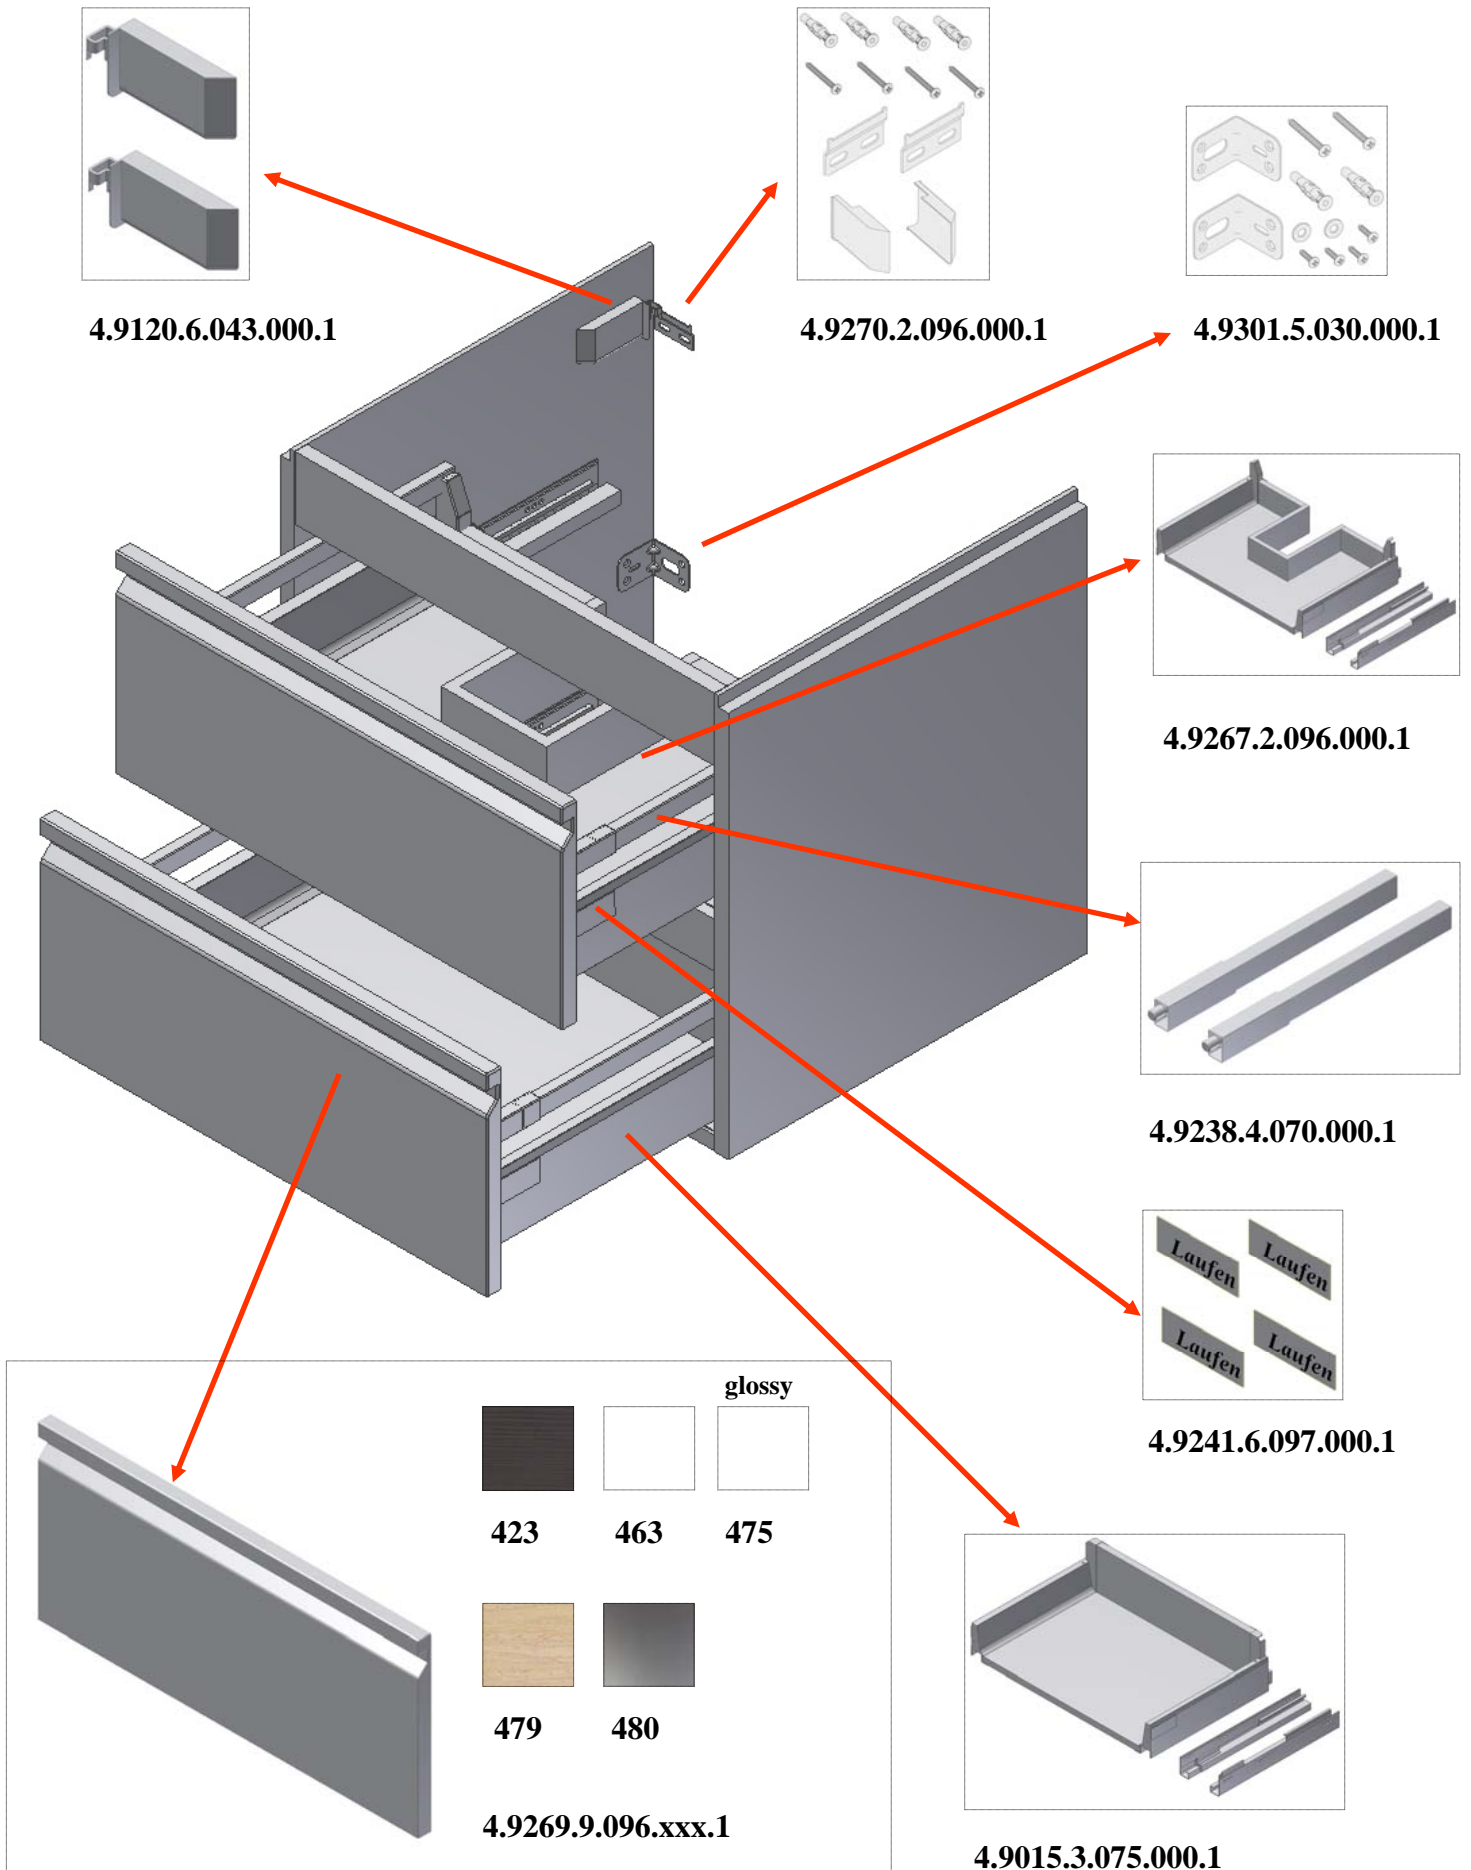

# LAUFEN

Bathroom Culture since 1892  [www.laufen.com](http://www.laufen.com)

PRO S  
2 drawers  
Nordic

**SPARE PART LIST 2016**

**4.9096.0.000.000.1**