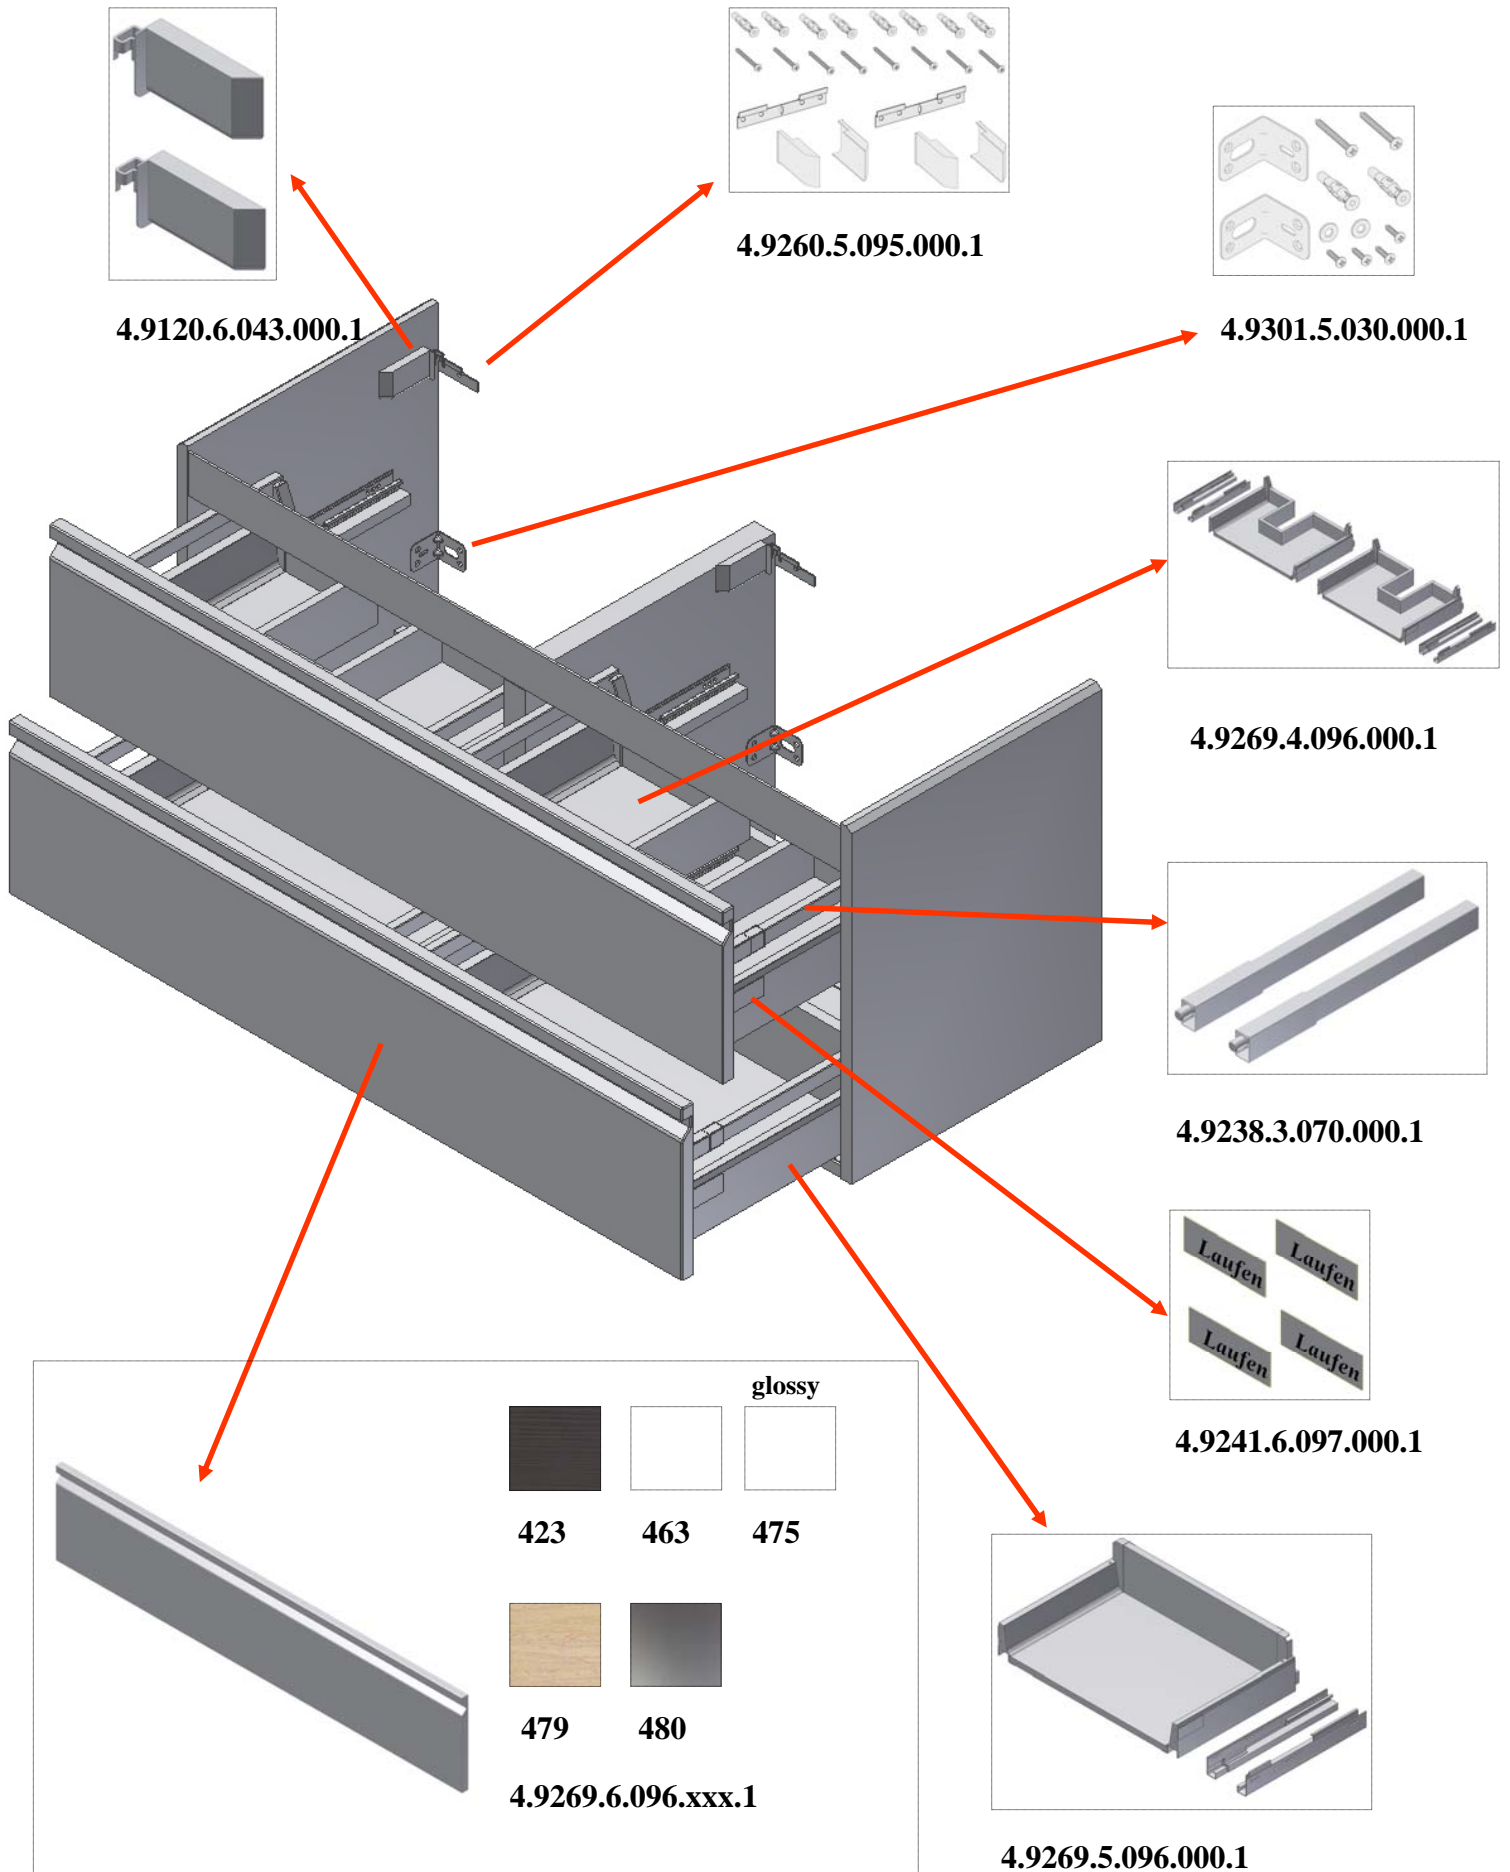

# LAUFEN

Bathroom Culture since 1892  [www.laufen.com](http://www.laufen.com)

PRO S  
2 drawers  
Nordic

**SPARE PART LIST 2016**

**4.9096.0.000.000.1**