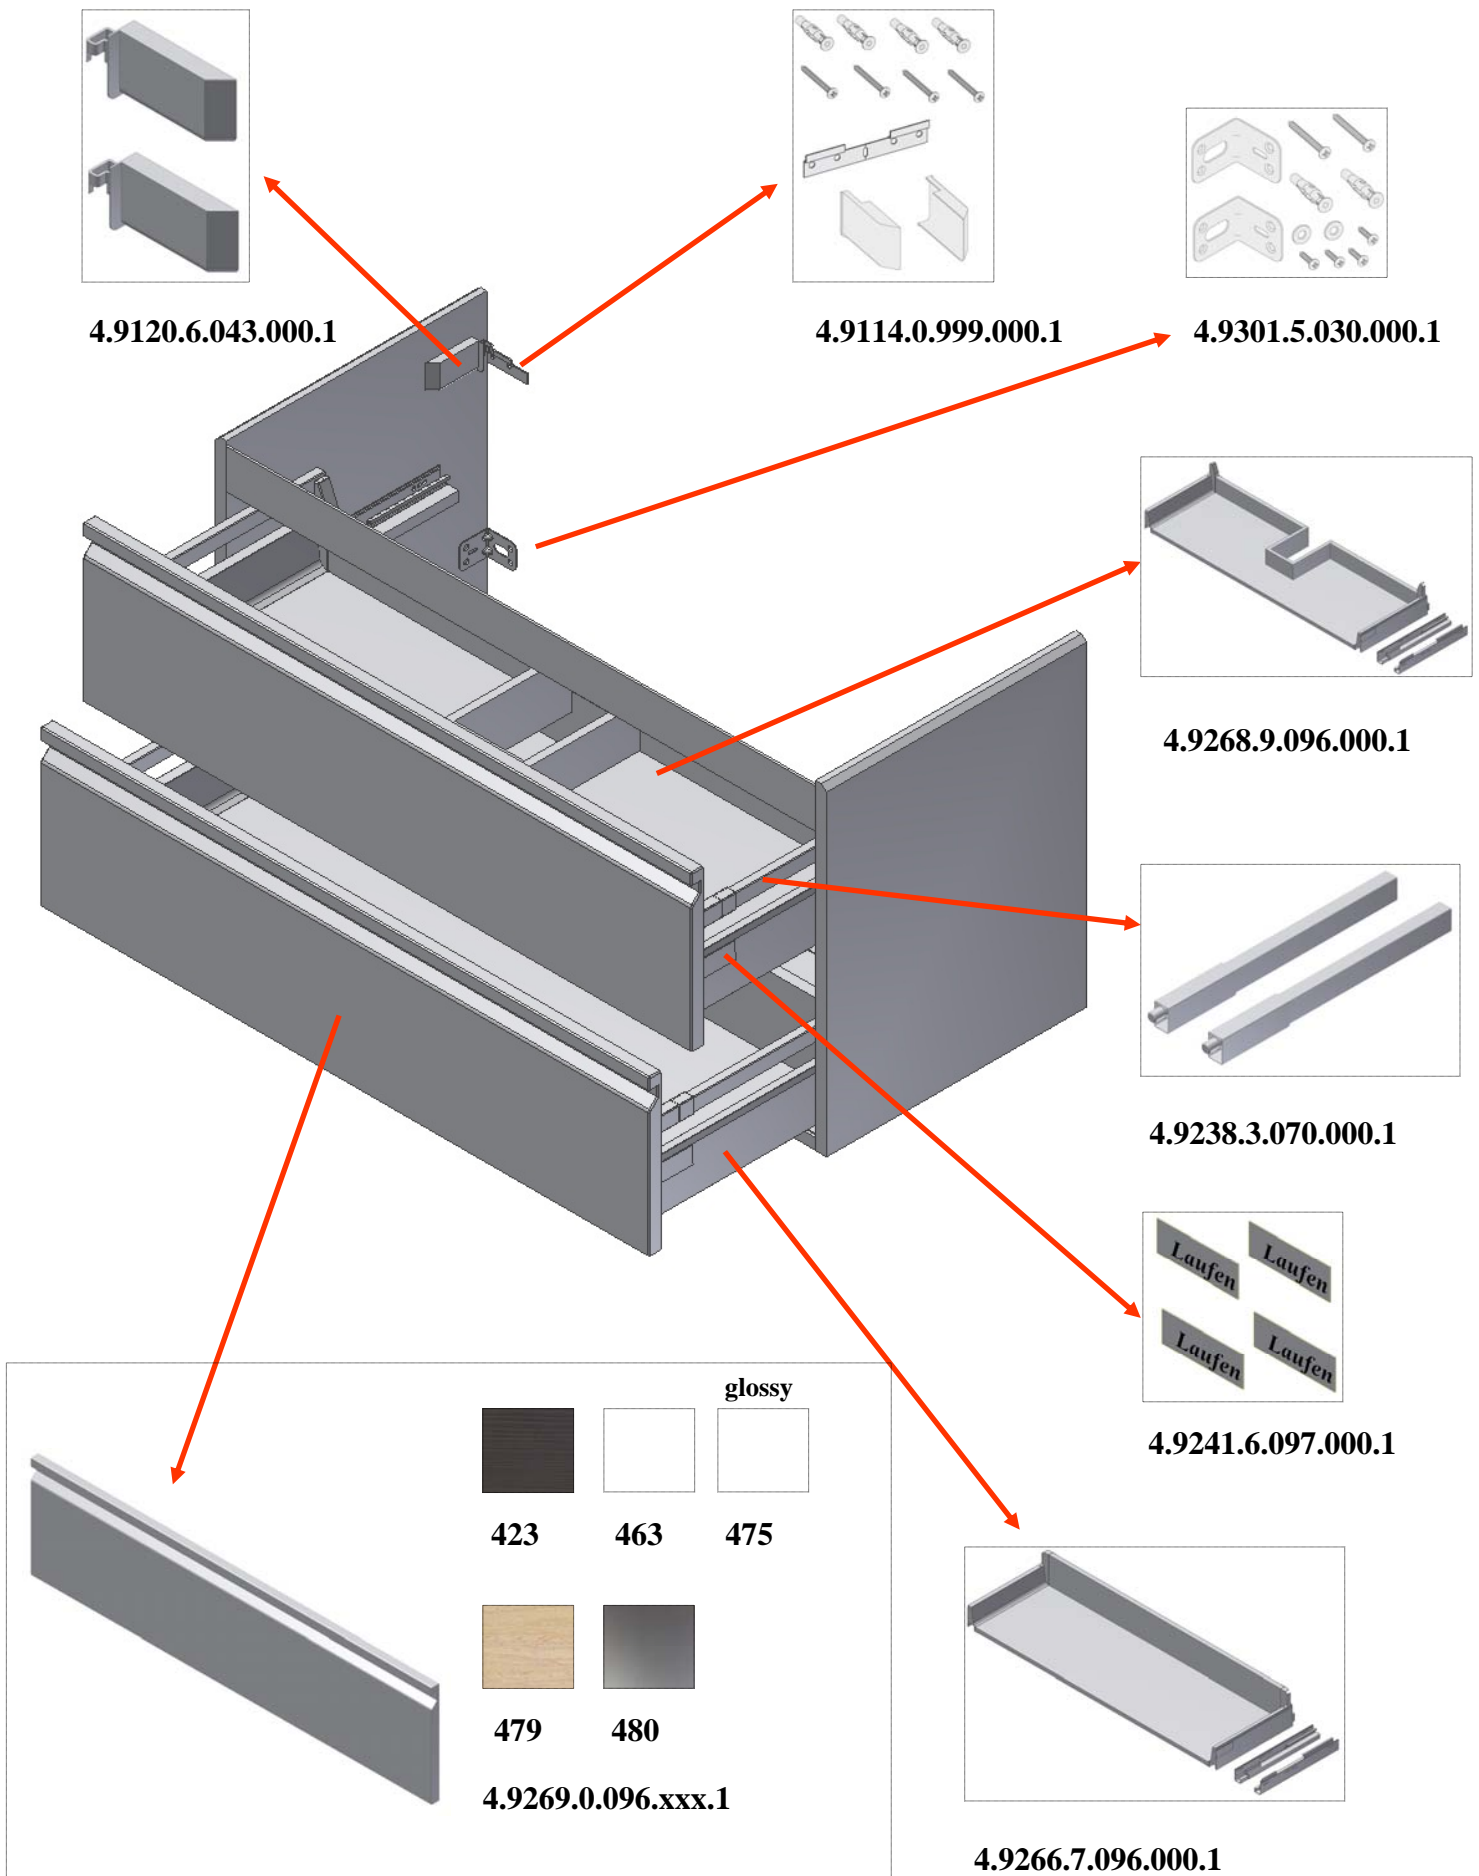

# LAUFEN

Bathroom Culture since 1892  [www.laufen.com](http://www.laufen.com)

PRO S  
2 drawers  
Nordic

**SPARE PART LIST 2016**

**4.9096.0.000.000.1**