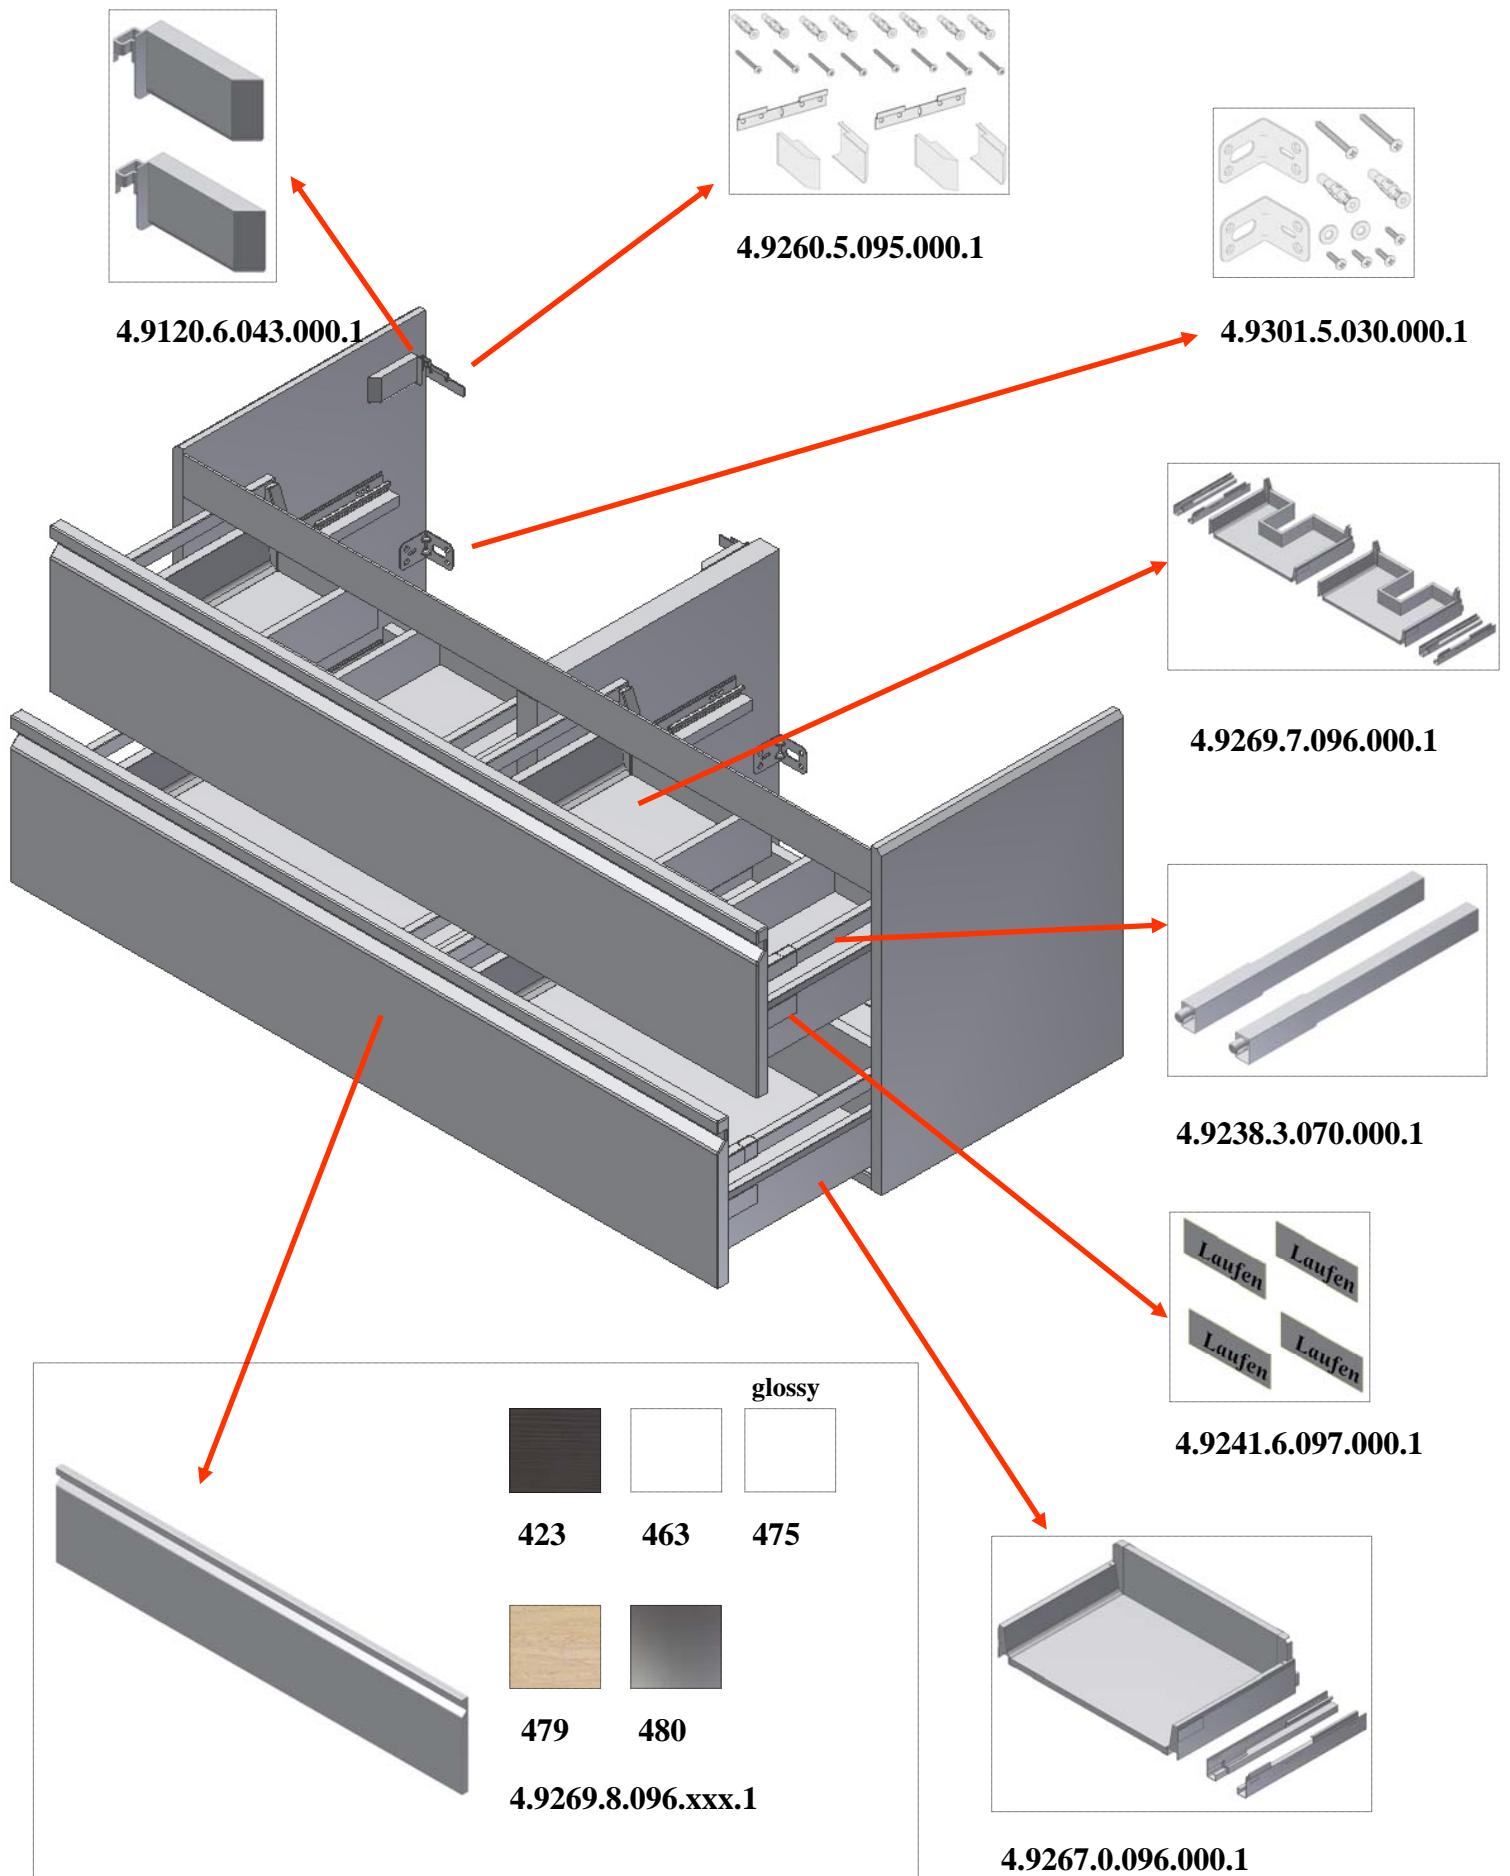

# LAUFEN

Bathroom Culture since 1892  [www.laufen.com](http://www.laufen.com)

PRO S  
2 drawers  
Nordic

**SPARE PART LIST 2016**

**4.9096.0.000.000.1**