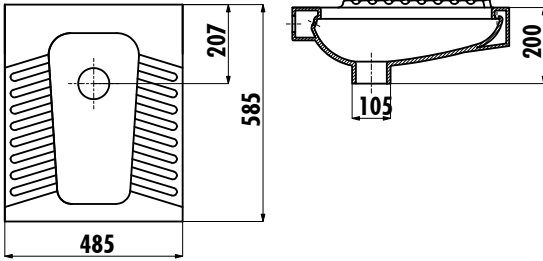

TEKNİK ÇİZİM

ÖZELLİKLER

Creavit önceden haber vermeksizin, ürünlerde ve teknik detaylarda değişiklik yapma hakkını saklı tutar. Renkler gerçekte olduğundan farklı görünebilir.

Kalite Yönetim Sistemi

Müşteri Memnuniyeti Belgesi

Çevre Yönetim Sistemi

İş Sağlığı ve Güvenliği Yönetim Sistemi

LGA

Alman Standartlarına Uygunluk Belgesi

kiwa

Hollanda Standartlarına Uygunluk Belgesi

GOST - R

Rusya Standartlarına Uygunluk Belgesi

UkrSEPRO

Ukrayna Standartlarına Uygunluk Belgesi

İsrail Standartlarına Uygunluk Belgesi

Nijerya Standartlarına Uygunluk Belgesi

Türk Standartlarına Uygunluk Belgesi