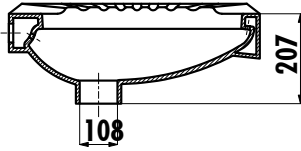

TEKNİK ÇİZİM

ÖZELLİKLER

Creavit önceden haber vermeksizin, ürünlerde ve teknik detaylarda değişiklik yapma hakkını saklı tutar. Renkler gerçekte olduğundan farklı görünebilir.

Kalite Yönetim Sistemi

Müşteri Memnuniyeti Belgesi

Çevre Yönetim Sistemi

İş Sağlığı ve Güvenliği Yönetim Sistemi

LGA

Alman Standartlarına Uygunluk Belgesi

kiwa

Hollanda Standartlarına Uygunluk Belgesi

GOST - R

Rusya Standartlarına Uygunluk Belgesi

UKRSEPRO

Ukrayna Standartlarına Uygunluk Belgesi

İsrail Standartlarına Uygunluk Belgesi

Nijerya Standartlarına Uygunluk Belgesi

Türk Standartlarına Uygunluk Belgesi