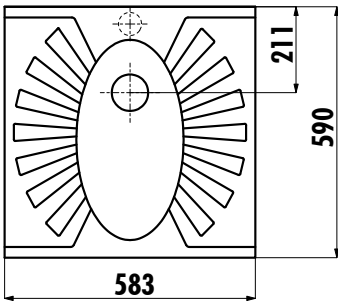

TEKNİK ÇİZİM

ÖZELLİKLER

Creavit önceden haber vermeksizin, ürünlerde ve teknik detaylarda değişiklik yapma hakkını saklı tutar. Renkler gerçekte olduğundan farklı görünebilir.

Kalite Yönetim Sistemi

Müşteri Memnuniyeti Belgesi

Çevre Yönetim Sistemi

İş Sağlığı ve Güvenliği Yönetim Sistemi

LGA

Alman Standartlarına Uygunluk Belgesi

kiwa

Hollanda Standartlarına Uygunluk Belgesi

GOST - R

Rusya Standartlarına Uygunluk Belgesi

UKRSEPRO

Ukrayna Standartlarına Uygunluk Belgesi

İsrail Standartlarına Uygunluk Belgesi

Nijerya Standartlarına Uygunluk Belgesi

Türk Standartlarına Uygunluk Belgesi