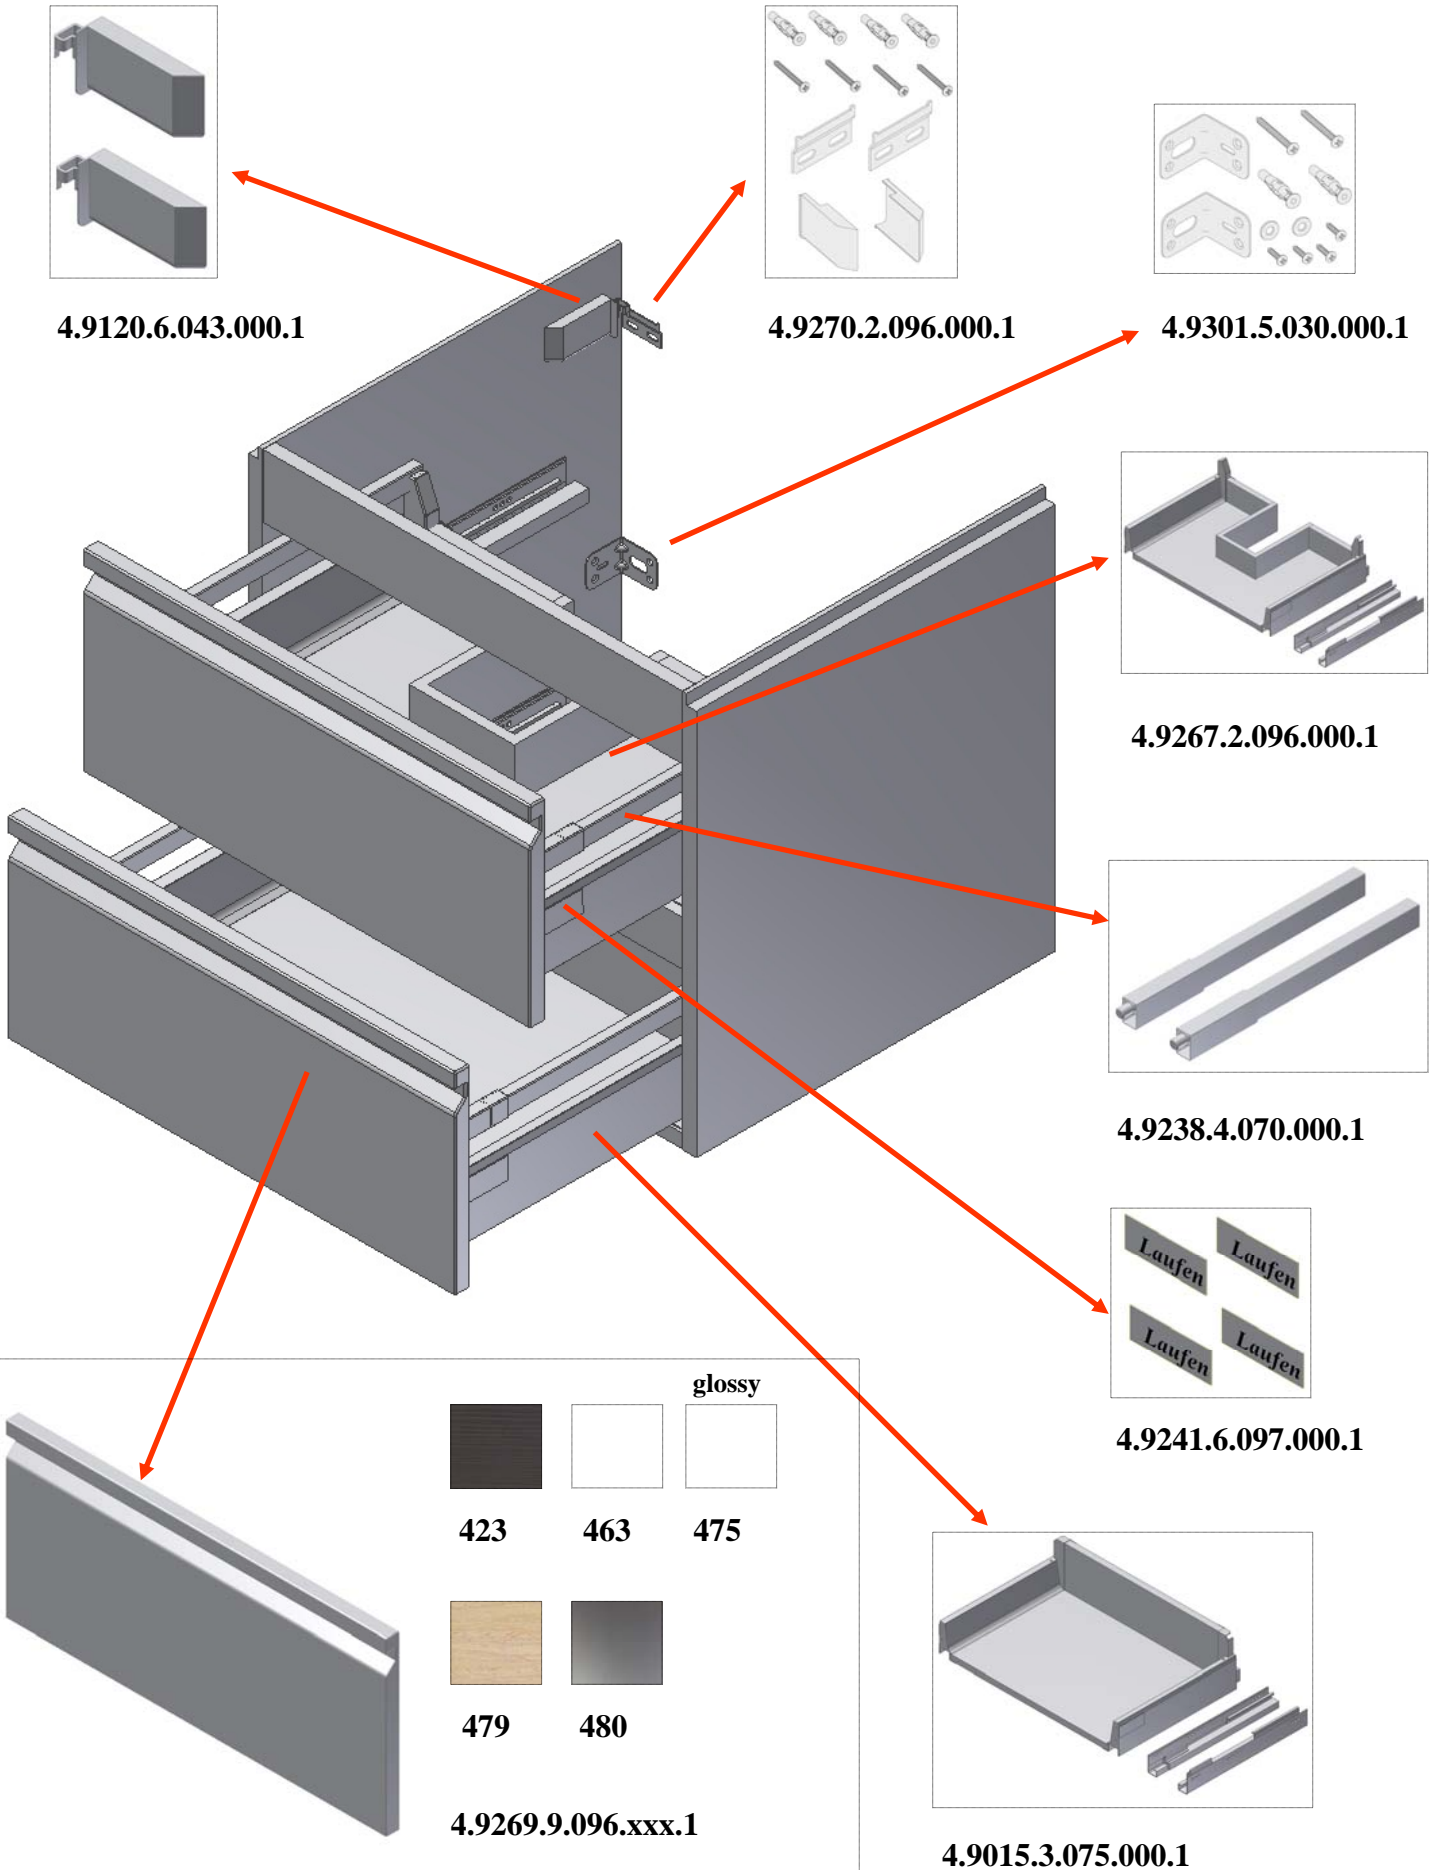

LAUFEN

Bathroom Culture since 1892  www.laufen.com

PRO S
2 drawers
combi pack

SPARE PART LIST 2016

4.9120.6.043.000.1

4.9270.2.096.000.1

4.9301.5.030.000.1

4.9267.4.096.000.1

4.9238.4.070.000.1

4.9241.6.097.000.1

		glossy
		
423	463	
		
479	480	
4.9270.0.096.xxx.1		

4.9015.5.075.000.1

4.9120.6.043.000.1

4.9270.2.096.000.1

4.9301.5.030.000.1

4.9267.6.096.000.1

4.9238.4.070.000.1

4.9241.6.097.000.1

		glossy
		
423	463	
		
479	480	
4.9270.1.096.xxx.1		

4.9267.7.096.000.1

4.9096.0.000.000.1