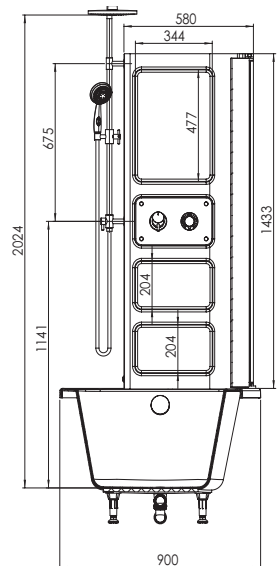

siège facile à installer

tablier latéral  
en option

pomme haute  
inox orientable  
Ø250 mm

douchette 2 jets  
avec fonction stop

robinet sélecteur  
bain ou douche

3 espaces de  
rangement

le raccordement  
s'effectue côté  
douche

**les + produit :**

**porte ouverture sécurisée**  
**siège facile à régler pour prendre**  
**une douche en position assise**  
**profondeur intérieure 43 cm**

panneau douche  
h 143 x l 65.5 cm

pare-bain  
h 143 x l 85 cm

mitigeur  
thermostatique

aucun branchement  
électrique

accès facilité  
h 24,5 cm

**TWINEO à porte 170 x 80 cm**  
**Prime Plus réf. 660643 001 00**

FABRICATION FRANÇAISE

**avec pieds plastiques**

**5 pieds  
à visser**