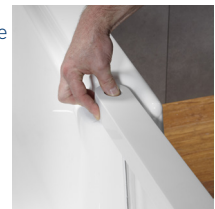

aucun branchement
électrique