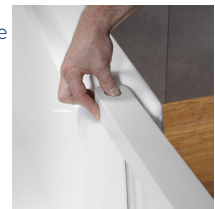

siège facile à installer

tablier latéral
en option

pomme haute d250 mm
inox, orientable

douchette 2 jets
avec fonction stop

robinet
thermostatique
sélecteur de
fonction

3 espaces de
rangement

le raccordement
s'effectue côté
douche

panneau douche
h 143 x l 65.5 cm

pare-bain
h 143 x l 85 cm
épaisseur 6 mm

buses
orientables
2 jets

aucun branchement
électrique

hydromassage

FABRICATION FRANÇAISE

avec pieds plastiques

**5 pieds
à visser**