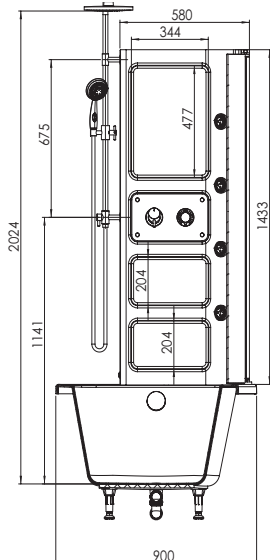

siège facile à installer

tablier latéral
en option

pomme haute d250 mm
inox, orientable

douchette 2 jets
avec fonction stop

robinet
thermostatique
sélecteur de
fonction

3 espaces de
rangement

le raccordement
s'effectue côté
douche

équipement
remplissage/
vidage de la
baignoire par
le fond

accès facilité
h 24,5 cm

les + produit :

porte ouverture sécurisée
siège facile à régler pour prendre
une douche en position assise
profondeur intérieure 43 cm

panneau douche
h 143 x l 65.5 cm

pare-bain
h 143 x l 85 cm
épaisseur 6 mm

buses
orientables
2 jets

aucun branchement
électrique

hydromassage

FABRICATION FRANÇAISE

avec pieds plastiques

**5 pieds
à visser**

TWINEO à porte 170 x 80 cm
Wellness réf. 66064200 00

siège teck et tablier frontal fourni
système de vidage fourni

EN OPTION : tablier latéral 670100 001 00