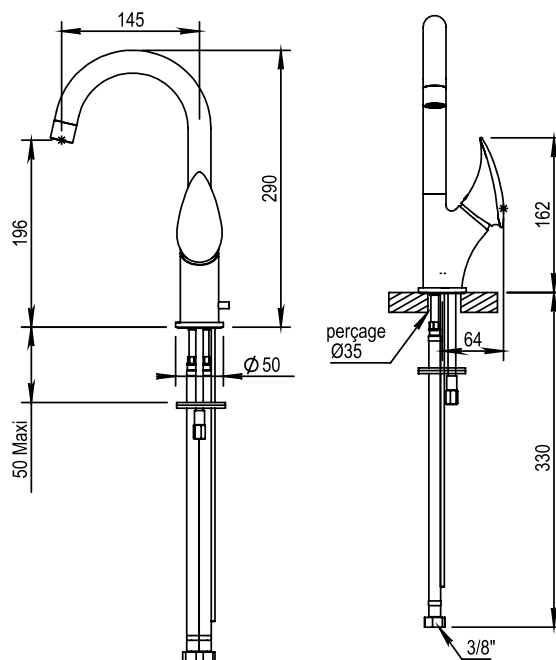

Réf. **60.708**

Mitigeur lavabo sur gorge avec vidage manuel à tirette

**CARACTÉRISTIQUES**

Mitigeur lavabo sur gorge avec vidage manuel à tirette, raccords flexibles

Single lever basin mixer with automatic pop-up waste, flexible hoses

16 ACC LY 714

**FINITION USUELLE**

**FINITIONS DÉCORATIONS**

**FINITIONS SPÉCIALES**

**FINITIONS PVD**