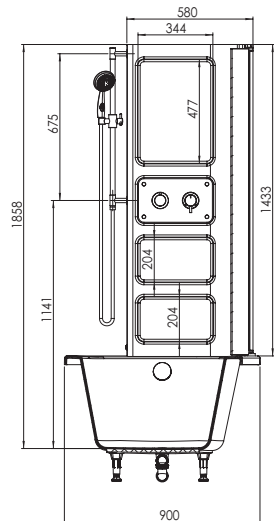

Baignoire TWINÉO à porte dim. 170x80 cm - Prime

baignoire renforcée

matériau composite
bi-matière

- 1 CONFORT ABSOLU**
matériau résistant,
isolant & léger
- 2 POSE ET ENTRETIEN
FACILES**
- 3 RESPECT DE
L'ENVIRONNEMENT**

les + produit :

porte ouverture sécurisée
siège facile à ajuster pour prendre
une douche en position assise

panneau douche
h 143 x l 65.5 cm

pare-bain
h 143 x l 85 cm
verre sécurit 6 mm
débatement total

aucun branchement électrique

siège facile à installer

avec pieds plastiques

5 pieds à visser

**TWINEO à porte 170 x 80 cm
Prime réf. 660641 001 00**

Ean : 3364549275112

siège teck et tablier frontal fourni
système de vidage fourni

EN OPTION : tablier latéral EAN 3364549263775