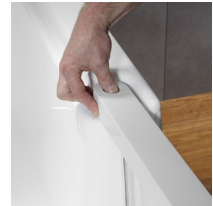

Baignoire TWINÉO à porte dim. 170x80 cm - Prime

baignoire renforcée

matériau composite
bi-matière

- 1 CONFORT ABSOLU**
matériau résistant,
isolant & léger
- 2 POSE ET ENTRETIEN
FACILES**
- 3 RESPECT DE
L'ENVIRONNEMENT**

les + produit :

porte ouverture sécurisée
siège facile à ajuster pour prendre
une douche en position assise

panneau douche
h 143 x l 65.5 cm

pare-bain
h 143 x l 85 cm
verre sécurit 6 mm
débatement total

aucun branchement électrique

siège facile à installer

avec pieds plastiques

5 pieds à visser

**TWINEO à porte 170 x 80 cm
Prime réf. 660641 001 00**

Ean : 3364549275112

siège teck et tablier frontal fourni
système de vidage fourni

EN OPTION : tablier latéral EAN 3364549263775