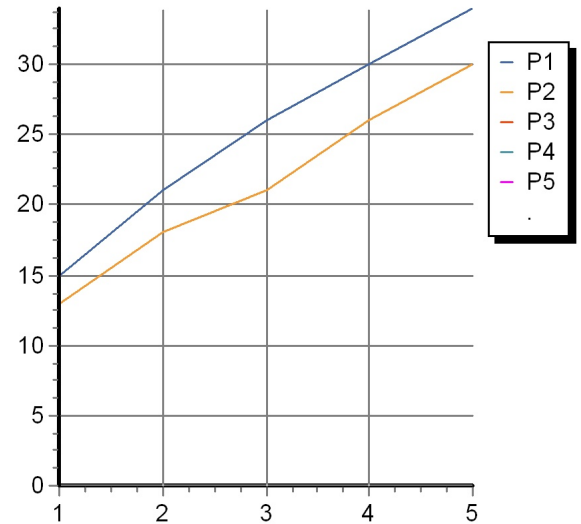

Portate / Flowrates (lt/min)

PRESSIONE PRESSURE	1 BAR	2 BAR	3 BAR	4 BAR	5 BAR
USCITA PRIMARIA PRIMARY OUTLET <i>P1</i>	15	21	26	30	34
USCITA SECONDARIA SECONDARY OUTLET <i>P2</i>	13	18	21	26	30
<i>P3</i>					
<i>P4</i>					
<i>P5</i>					

JINGLE

ZIN121

Pesi e Misure / Weights and Sizes

Peso (Kg) Weight (lb)	0,45 (Kg)	0,99 (lb)
Volume test (dc3) - (in3)	3,32 (dc3)	202,60 (in3)
h (mm) - (in)	93,00 (mm)	3,66 (in)
L1 (mm) - (in)	162,00 (mm)	6,38 (in)
L2 (mm) - (in)	220,00 (mm)	8,66 (in)