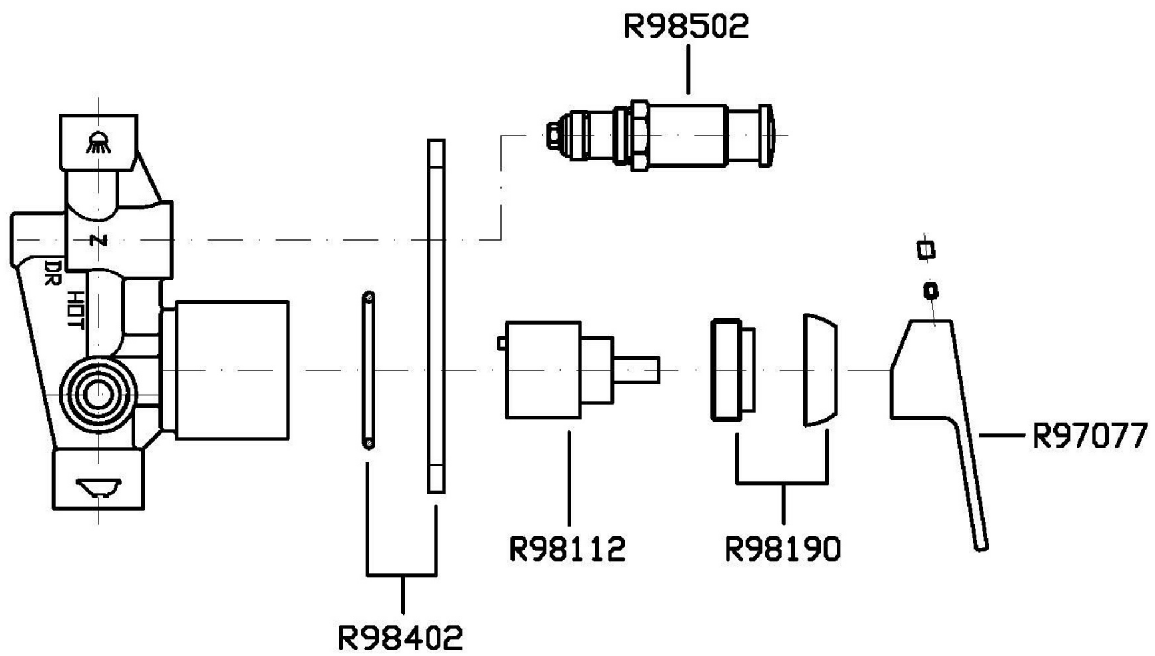

Built-in single lever bath-shower mixer with diverter.

R99684

Parte incasso. / Built-in part.

Finiture / Finishes

						
Cromo / Chrome	Nickel Spazzolato / Brushed Nickel	Nickel Lucido / Polished Nickel	Oro / Gold	Oro spazzolato / Brushed Gold	Metal Black / Metal Black	Metal Black spazzolato / Brushed Metal Black
						
Bianco Opaco Goffrato / Embossed Matt White	Nero Opaco Goffrato / Embossed Matt Black					

JINGLE

ZIN121

Disegno Complessivo / Overall Drawing

JINGLE

ZIN121

Esplosi / Exploded

JINGLE

ZIN121

Portate / Flowrates (lt/min)

PRESSIONE PRESSURE	1 BAR	2 BAR	3 BAR	4 BAR	5 BAR
USCITA PRIMARIA PRIMARY OUTLET <i>P1</i>	15	21	26	30	34
USCITA SECONDARIA SECONDARY OUTLET <i>P2</i>	13	18	21	26	30
<i>P3</i>					
<i>P4</i>					
<i>P5</i>					

JINGLE

ZIN121

Pesi e Misure / Weights and Sizes

Peso (Kg) Weight (lb)	0,45 (Kg)	0,99 (lb)
Volume test (dc3) - (in3)	3,32 (dc3)	202,60 (in3)
h (mm) - (in)	93,00 (mm)	3,66 (in)
L1 (mm) - (in)	162,00 (mm)	6,38 (in)
L2 (mm) - (in)	220,00 (mm)	8,66 (in)