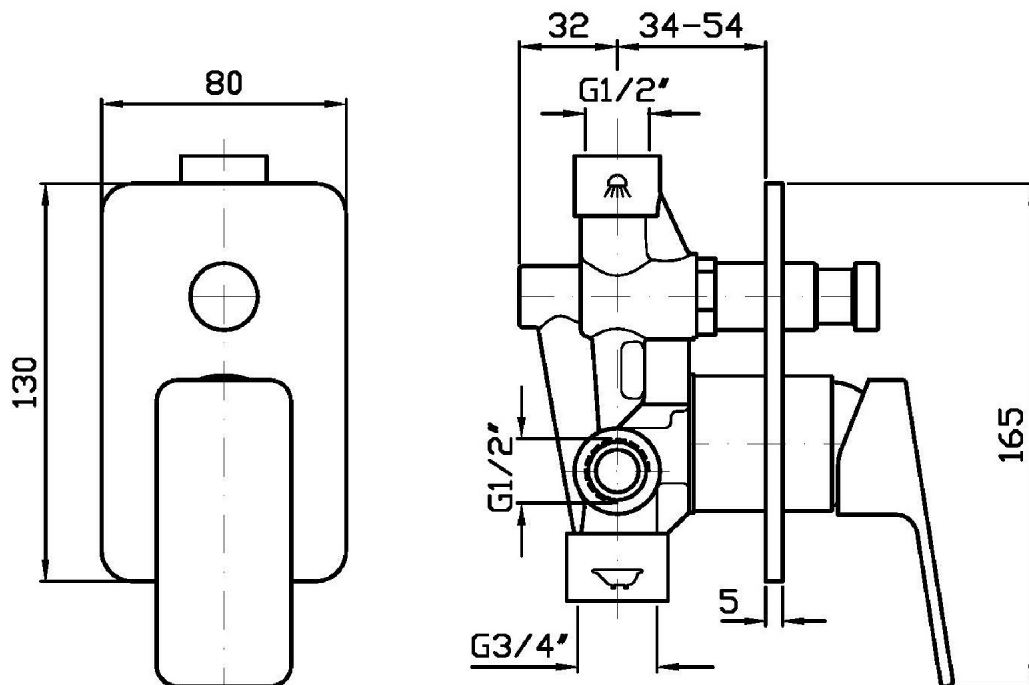

JINGLE

ZIN121

Disegno Complessivo / Overall Drawing