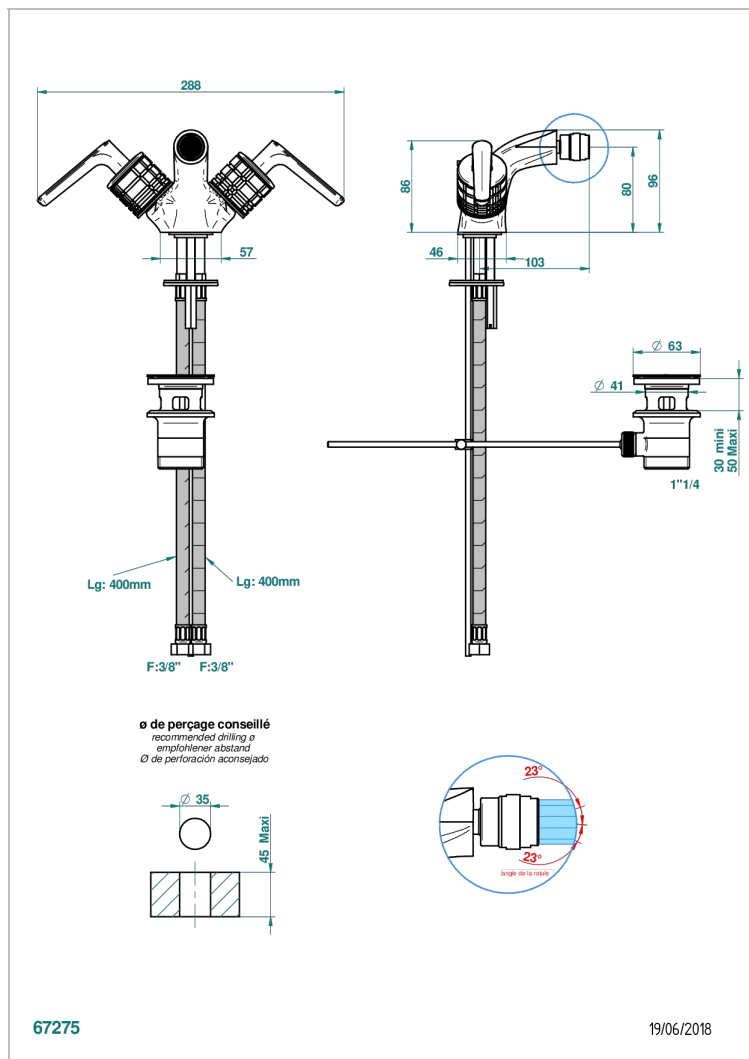

# SYSTEM C ГОВЛИТОМ С РУКОЯТКАМИ

G9H-3202

Смеситель для биде на одно отверстие с поворотным аэратором и донным клапаном