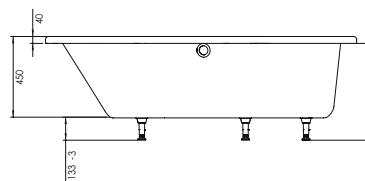

Baignoire ÉDÉOL (version droite) dim. 180 x 90 cm

baignoire renforcée

matériau composite
bi-matière

- 1 CONFORT ABSOLU**
matériau résistant,
isolant & léger
- 2 POSE ET ENTRETIEN
FACILES**
- 3 RESPECT DE
L'ENVIRONNEMENT**

les + produit :

idéale petits espaces
zone douche intégrée

profondeur intérieure 43 cm

avec support métal

- pose + facile
- stabilité renforcée

réglable en hauteur

EDEOL droite 180 x 90 cm
réf. 660060 001 00

Ean : 3364549272548

EN OPTION : vidage réf. 582000 000 00
Tablier frontal réf 671000 001 18
Tablier retour l 800 réf 660354 001 89
Tablier retour l 900 réf 670100 000 74