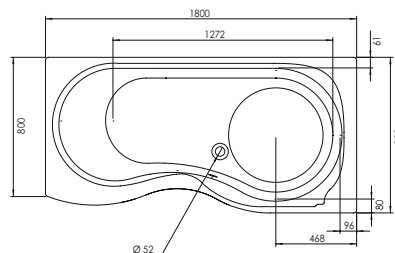

Baignoire ÉDÉOL (version droite) dim. 180 x 90 cm

baignoire renforcée

matériau composite
bi-matière

- 1 CONFORT ABSOLU**
matériau résistant,
isolant & léger
- 2 POSE ET ENTRETIEN
FACILES**
- 3 RESPECT DE
L'ENVIRONNEMENT**

les + produit :

idéale petits espaces
zone douche intégrée

profondeur intérieure 43 cm

avec support métal

- pose + facile
- stabilité renforcée

réglable en hauteur

EDEOL droite 180 x 90 cm
réf. 660060 001 00

Ean : 3364549272548

EN OPTION : vidage réf. 582000 000 00
Tablier frontal réf 671000 001 18
Tablier retour l 800 réf 660354 001 89
Tablier retour l 900 réf 670100 000 74