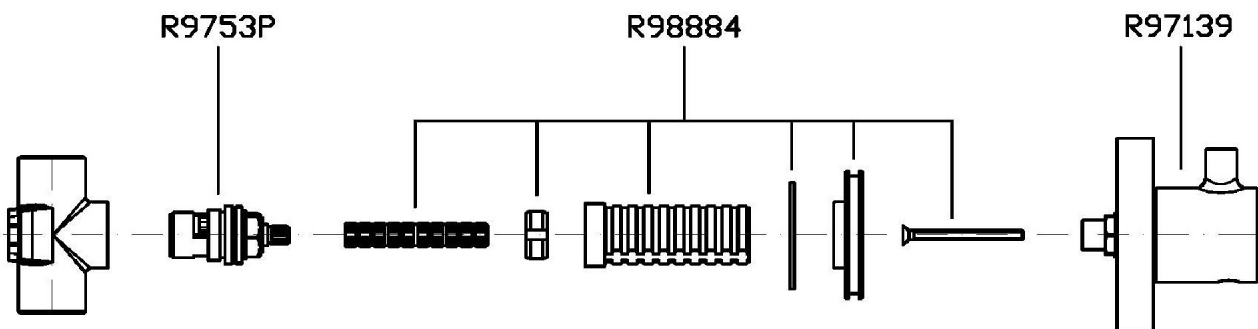

PAN

ZP8729

Esplosi / Exploded