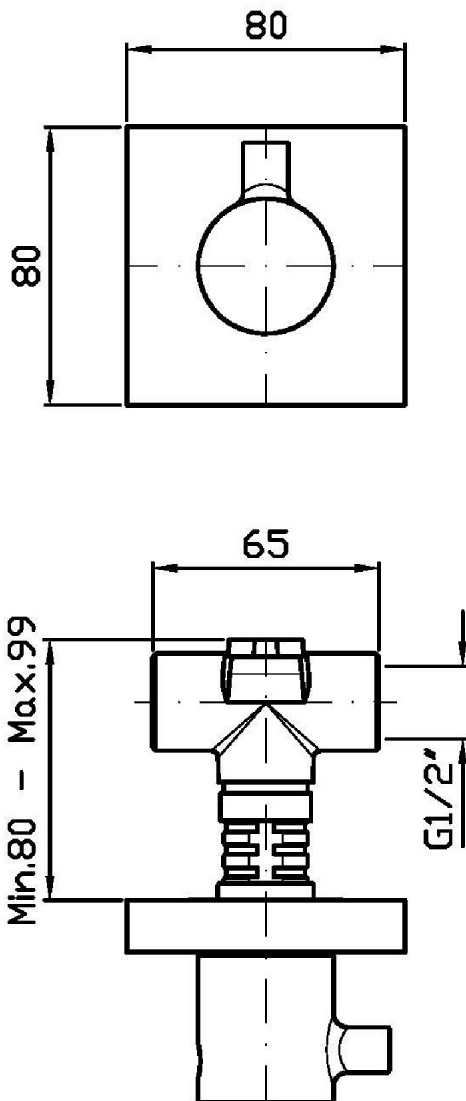

## PAN

ZP8729

Rubinetto d'arresto. / Wall valve.

Rubinetto d'arresto incasso diritto da 1/2" x 1/2".

1/2" wall valve.

R99779

Parte incasso. / Built-in part.

## PAN

ZP8729

Disegno Complessivo / Overall Drawing

## PAN

ZP8729

Pesi e Misure / Weights and Sizes

Peso ( Kg ) Weight ( lb )	1,12 ( Kg )	2,47 ( lb )
Volume test ( dc3 ) - ( in3 )	3,32 ( dc3 )	202,60 ( in3 )
h ( mm ) - ( in )	93,00 ( mm )	3,66 ( in )
L1 ( mm ) - ( in )	162,00 ( mm )	6,38 ( in )
L2 ( mm ) - ( in )	220,00 ( mm )	8,66 ( in )