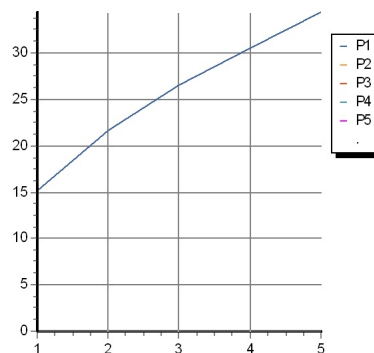

## PAN

ZP8729

Portate / Flowrates (lt/min)

PRESSIONE PRESSURE	1 BAR	2 BAR	3 BAR	4 BAR	5 BAR
1 RUBINETTO APERTO <i>P1</i>	15,3	21,7	26,6	30,6	34,5
<i>P2</i>					
<i>P3</i>					
<i>P4</i>					
<i>P5</i>					