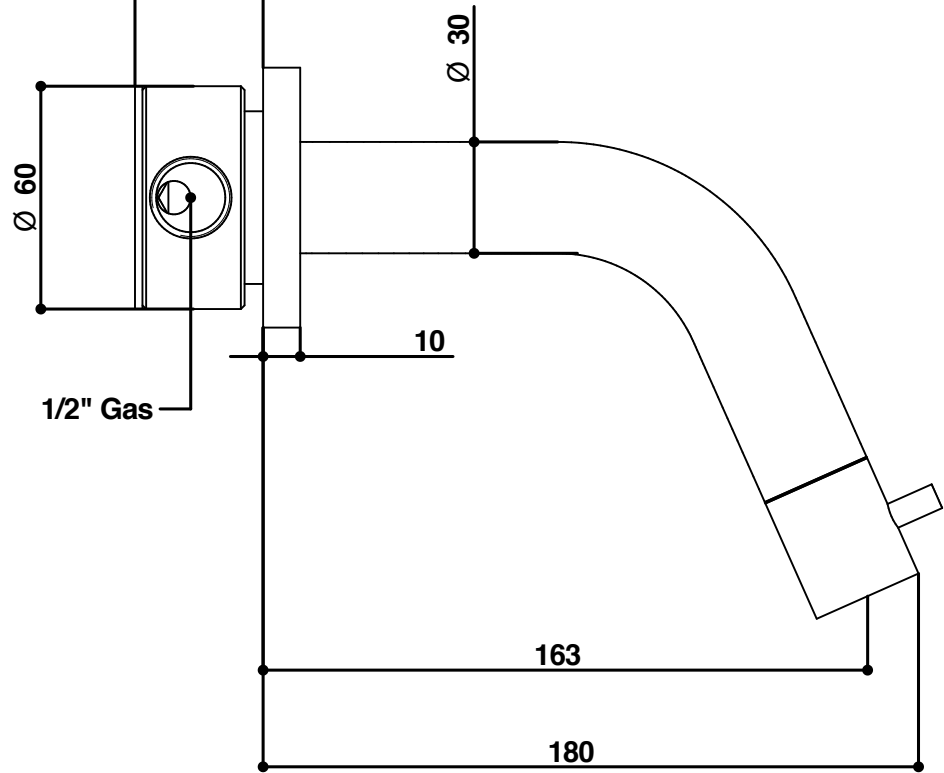

MIN - 43mm

Cod. 70538-MS  
Time2020

Miscelatore lavabo incasso 180mm in acciaio  
spazzolato 316 con cartuccia progressiva

316 Brushed stainless steel wall basin mixe  
with 180 mms spout with progressive cartridge