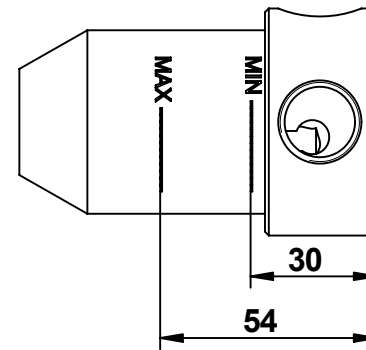

ISTRUZIONI MONTAGGIO -- FIXING INSTRUCTION

COD - 70524 - TIME 2020

bongio
bongio.it

A

- A) Incassare deviatore considerando le quote MIN/MAX.
B) Inserire rosone a muro (1).
C) Inserire Maniglia (2) serrare grano (3) con chiave in dotazione.

- A) Insert the diverter observing the MIN/MAX quotes.
B) Insert the wall flange (1).
C) Insert the handle (2) and tighten the small screw (3) using the enclosed key.

A

COD - 70524

B

COD - 70524

C

COD - 70524