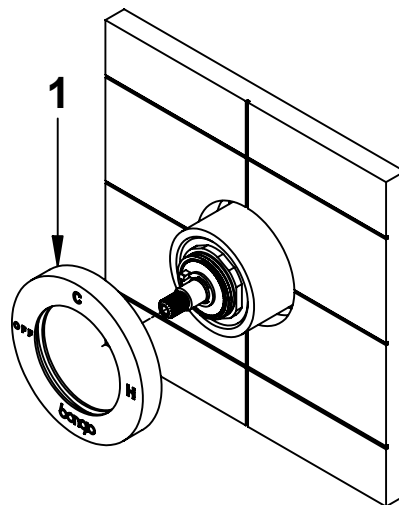

ISTRUZIONI MONTAGGIO -- FIXING INSTRUCTION

COD - 70524 - TIME 2020

bongio
bongio.it

A

- A) Incassare deviatore considerando le quote MIN/MAX.
B) Inserire rosone a muro (1).
C) Inserire Maniglia (2) serrare grano (3) con chiave in dotazione.

- A) Insert the diverter observing the MIN/MAX quotes.
B) Insert the wall flange (1).
C) Insert the handle (2) and tighten the small screw (3) using the enclosed key.

A

COD - 70524

B

COD - 70524

C

COD - 70524