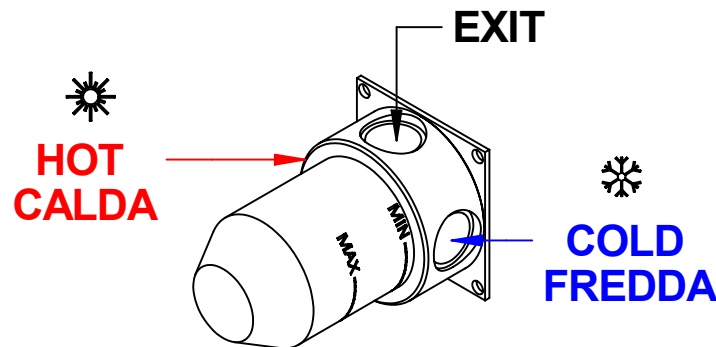

ISTRUZIONI MONTAGGIO -- FIXING INSTRUCTION

COD - 70524 - TIME 2020

bongio
bongio.it

A

- A) Incassare deviatore considerando le quote MIN/MAX.
B) Inserire rosone a muro (1).
C) Inserire Maniglia (2) serrare grano (3) con chiave in dotazione.

- A) Insert the diverter observing the MIN/MAX quotes.
B) Insert the wall flange (1).
C) Insert the handle (2) and tighten the small screw (3) using the enclosed key.

A

COD - 70524

B

COD - 70524

C

COD - 70524