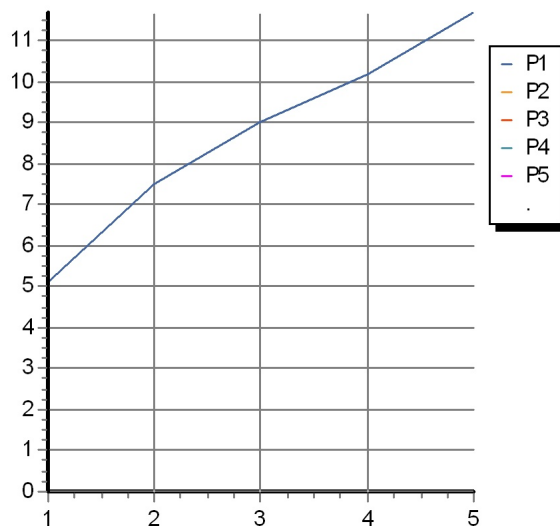

## KITCHEN

ZP6278

Portate / Flowrates (lt/min)

PRESSIONE PRESSURE	1 BAR	2 BAR	3 BAR	4 BAR	5 BAR
LAVELLO CON DOCETTA P1 SINK WITH SPRAY	5,1	7,5	9	10,2	11,7
P2					
P3					
P4					
P5					