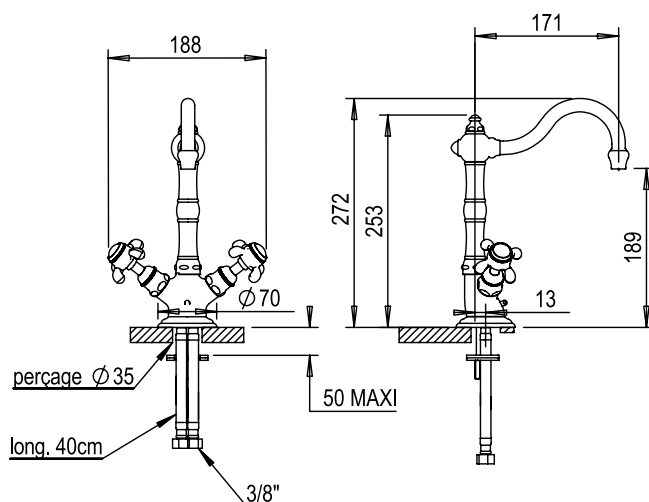

## Mélangeur évier monotrou

### CARACTÉRISTIQUES

Mélangeur évier monotrou  
avec raccords flexibles - sans vidage

Single hole kitchen mixer  
with flexibles - no waste

16 ACC LY 712