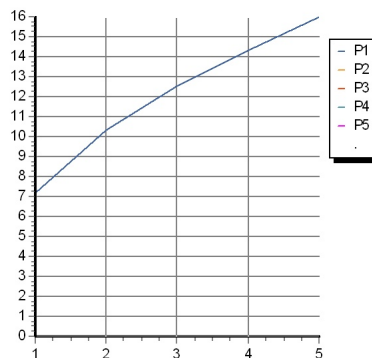

### ZP6032 Portate / Flowrates (lt/min)

PRESSIONE PRESSURE	1 BAR	2 BAR	3 BAR	4 BAR	5 BAR
P1 LAVABO BASIN	7,2	10,3	12,5	14,3	16
P2					
P3					
P4					
P5					