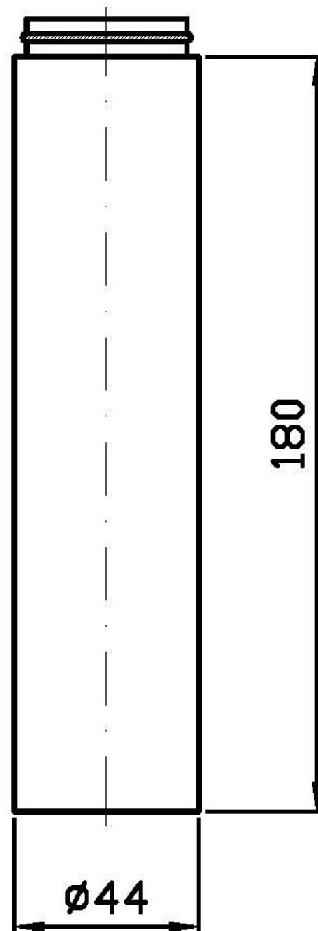

Marchio / Brand ZUCCHETTI

Classe / Class WW

PAN

R99625

Prolungamento 180 mm. / Extension kit 180 mm.

Completo di prolungamento per lavabo 180 mm.

Extension kit 180 mm for basin mixer

Finiture / Finishes

PAN

R99625

Disegno Complessivo / Overall Drawing

PAN

R99625

Pesi e Misure / Weights and Sizes

Peso (Kg) Weight (lb)	1,27 (Kg)	2,80 (lb)
Volume test (dc3) - (in3)	2,30 (dc3)	140,35 (in3)
h (mm) - (in)	65,00 (mm)	2,56 (in)
L1 (mm) - (in)	107,00 (mm)	4,21 (in)
L2 (mm) - (in)	330,00 (mm)	12,99 (in)