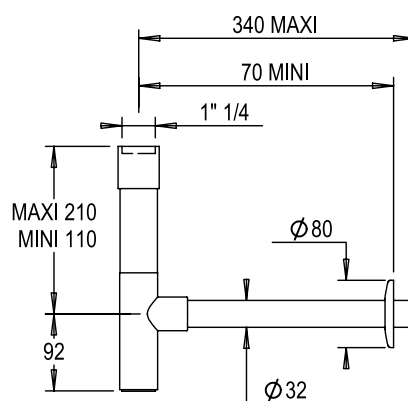

Réf. **46.225**

Siphon totem

CARACTÉRISTIQUES

Siphon totem
Totem bottle trap

FINITIONS USUELLES

VERNIS BRILLANT

VERNIS MAT

FINITIONS DÉCORATIONS