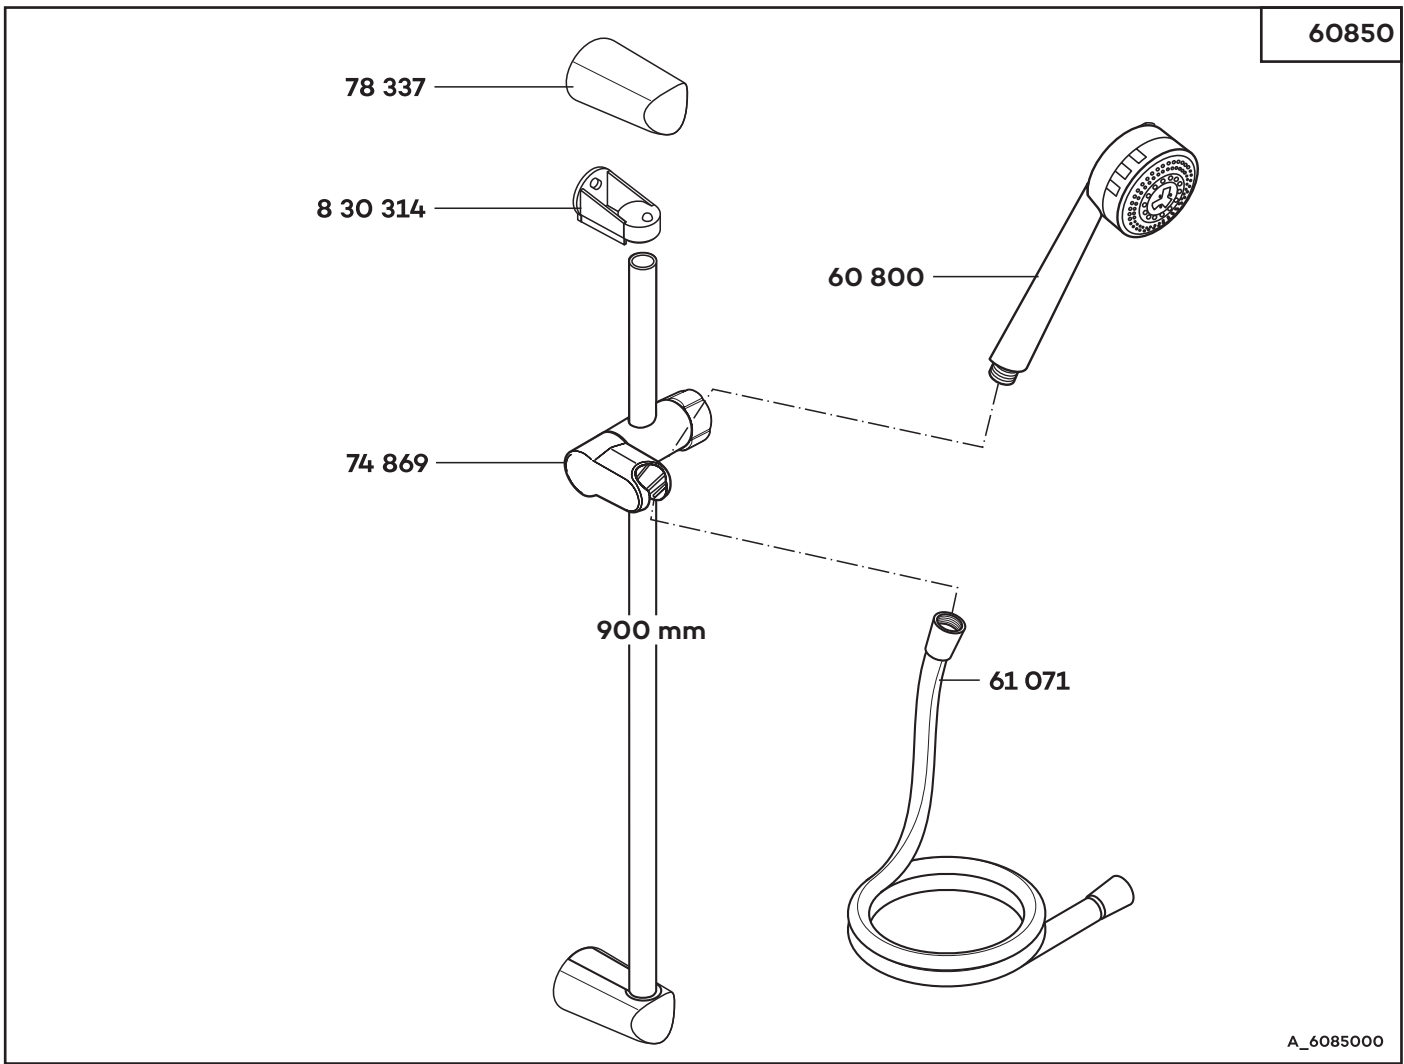

60850

60850	Brause-Set	shower set	doucheset
60 800	Handbrause 3S	handshower 3S	handdouche 3S
61 071	flexibler Schlauch	flexible shower hose	flexibele doucheslang
74 869	Gleitschieber	Glider	glijstuk
78 337	Gehäuse	Body	buis, boven individueel kruisbaar
830 314	Wandhalter	wall hook	wandhouder