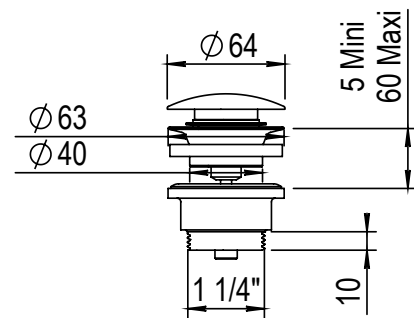

Réf. **81.266**

Vidage à clapet couvrant fixe

CARACTÉRISTIQUES

Vidage à clapet couvrant fixe
Classic Waste

FINITIONS USUELLES

IX Inox Brossé Mat
Matt Stainless Steel

FINITIONS PVD

CR Cuivre Rose Brossé Mat
Matt Pink Copper