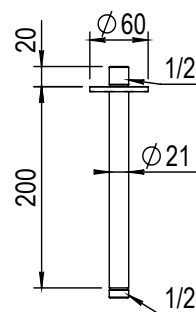

Réf. **81.540**

Bras de douche montage plafond longueur 200 mm

CARACTÉRISTIQUES

Bras de douche montage plafond longueur 200 mm
 Ceiling support for shower head, length 200 mm

FINITION USUELLE

FINITIONS PVD