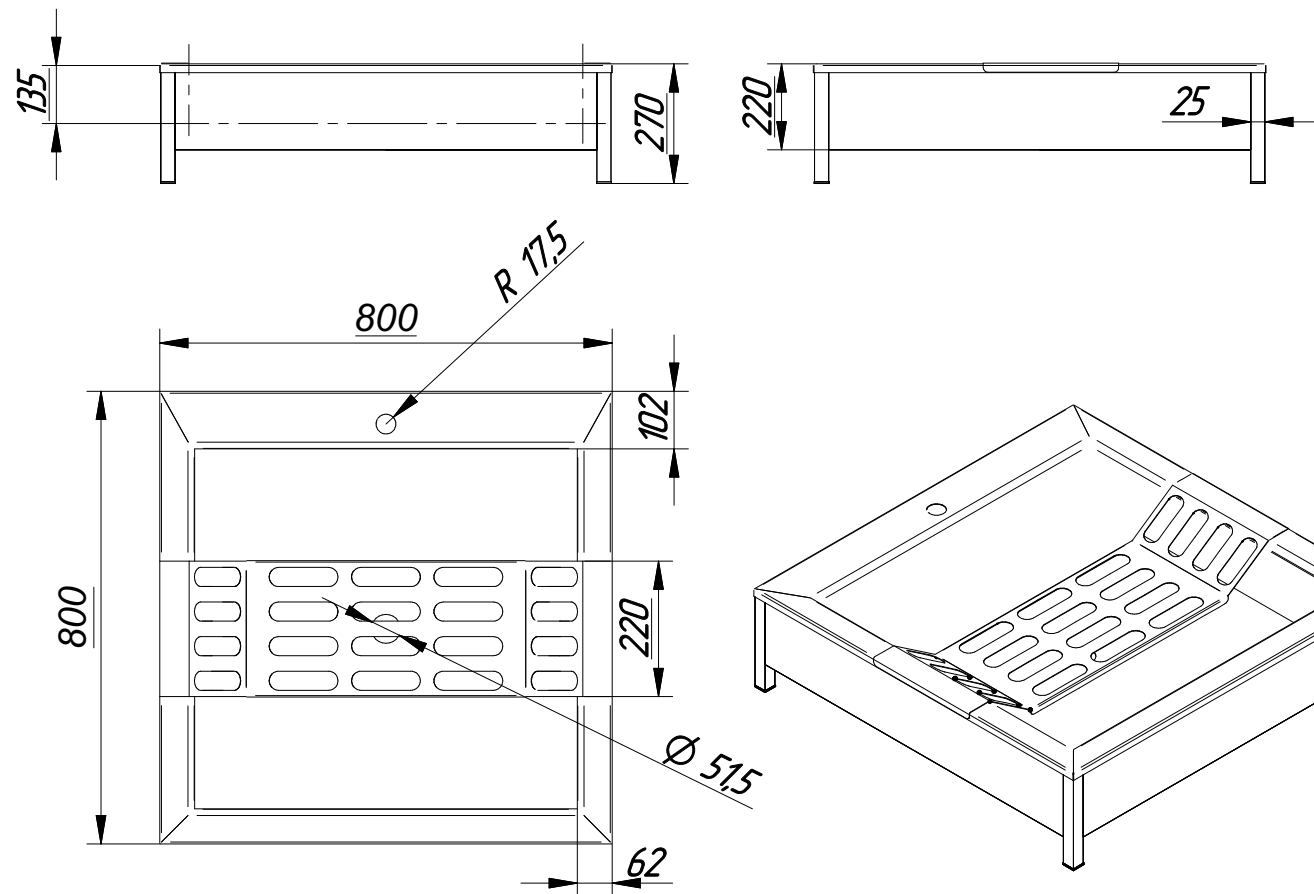

# MF-56/800мм

## Технические данные

Ш x Д x В	800*800*270мм
Установка	Напольная
Толщина	1,0-1,5-2мм
Вес	21,6кг
Марка стали	AISI 304

**МОЕFF**

НЕРЖАВЕЮЩИЕ РЕШЕНИЯ

EAC

CE