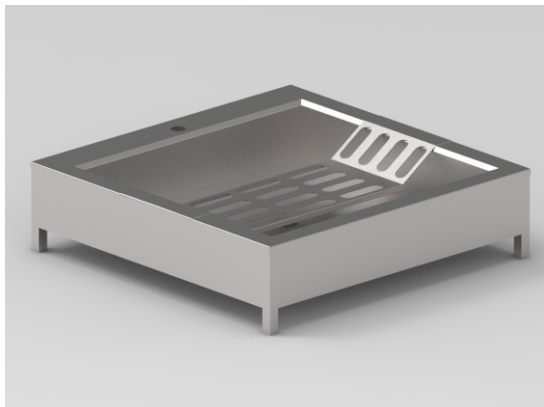

# MF-56/800мм

## Технические данные

Ш x Д x В	800*800*270мм
Установка	Напольная
Толщина	1,0-1,5-2мм
Вес	21,6кг
Марка стали	AISI 304

**МОЕFF**

НЕРЖАВЕЮЩИЕ РЕШЕНИЯ

EAC

CE