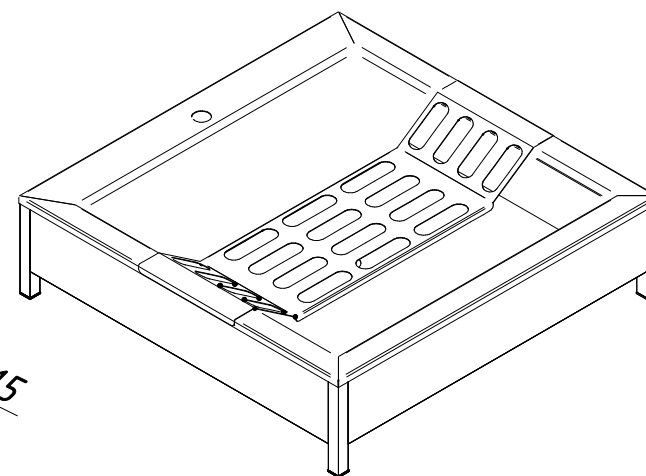

## Технические данные

Ш x Д x В	800*800*270мм
Установка	Напольная
Толщина	1,0-1,5-2мм
Вес	21,6кг
Марка стали	AISI 304

**МОЕFF**

НЕРЖАВЕЮЩИЕ РЕШЕНИЯ

EAC

CE