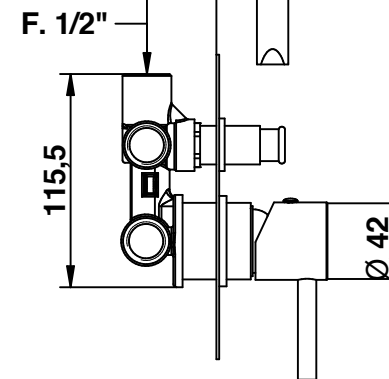

MIN 38mm - MAX 54mm

Cod. 52530_0DPR
T-square

Gruppo vasca incasso con
set doccia duplex

Built-in bath and shower mixer
with duplex shower set

© Copyright of Bongio s.r.l.

bongio

Mario Bongio s.r.l.
Via Aldo Moro, 2
28017 San Maurizio d'Opaglio (NO) - Italy
tel: +39 0322 967248 fax: +39 0322 950012
www.bongio.com