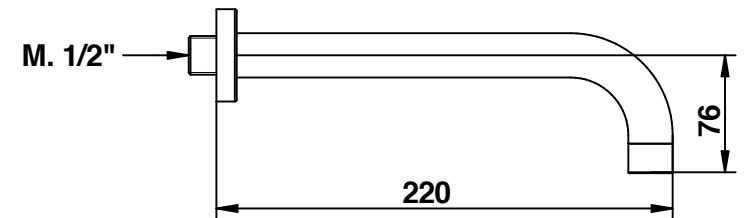

MIN 38mm - MAX 54mm

Cod. 52530_0DPR
T-square

Gruppo vasca incasso con
set doccia duplex

Built-in bath and shower mixer
with duplex shower set

© Copyright of Bongio s.r.l.

bongio

Mario Bongio s.r.l.
Via Aldo Moro, 2
28017 San Maurizio d'Opaglio (NO) - Italy
tel: +39 0322 967248 fax: +39 0322 950012
www.bongio.com