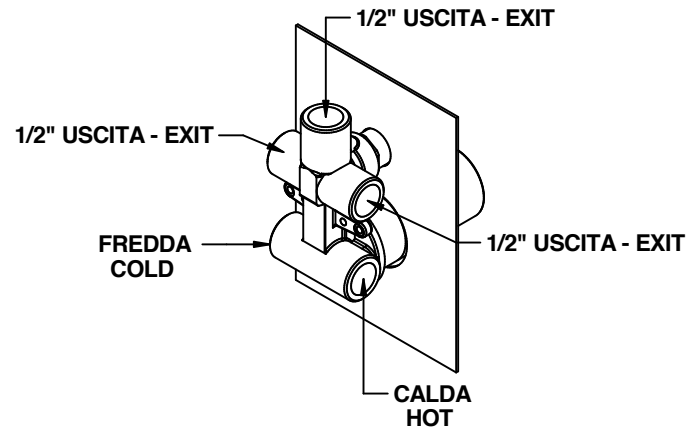

MIN 38mm - MAX 54mm

Cod. 52530_0DPR
T-square

Gruppo vasca incasso con
set doccia duplex

Built-in bath and shower mixer
with duplex shower set

© Copyright of Bongio s.r.l.

bongio

Mario Bongio s.r.l.
Via Aldo Moro, 2
28017 San Maurizio d'Opaglio (NO) - Italy
tel: +39 0322 967248 fax: +39 0322 950012
www.bongio.com