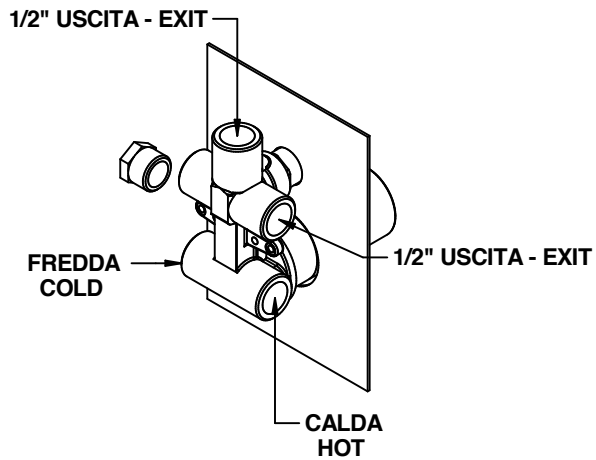

MIN 38mm - MAX 54mm

Cod. 52530_0DPR
T-square

Gruppo vasca incasso con
set doccia duplex

Built-in bath and shower mixer
with duplex shower set

© Copyright of Bongio s.r.l.

bongio

Mario Bongio s.r.l.
Via Aldo Moro, 2
28017 San Maurizio d'Opaglio (NO) - Italy
tel: +39 0322 967248 fax: +39 0322 950012
www.bongio.com