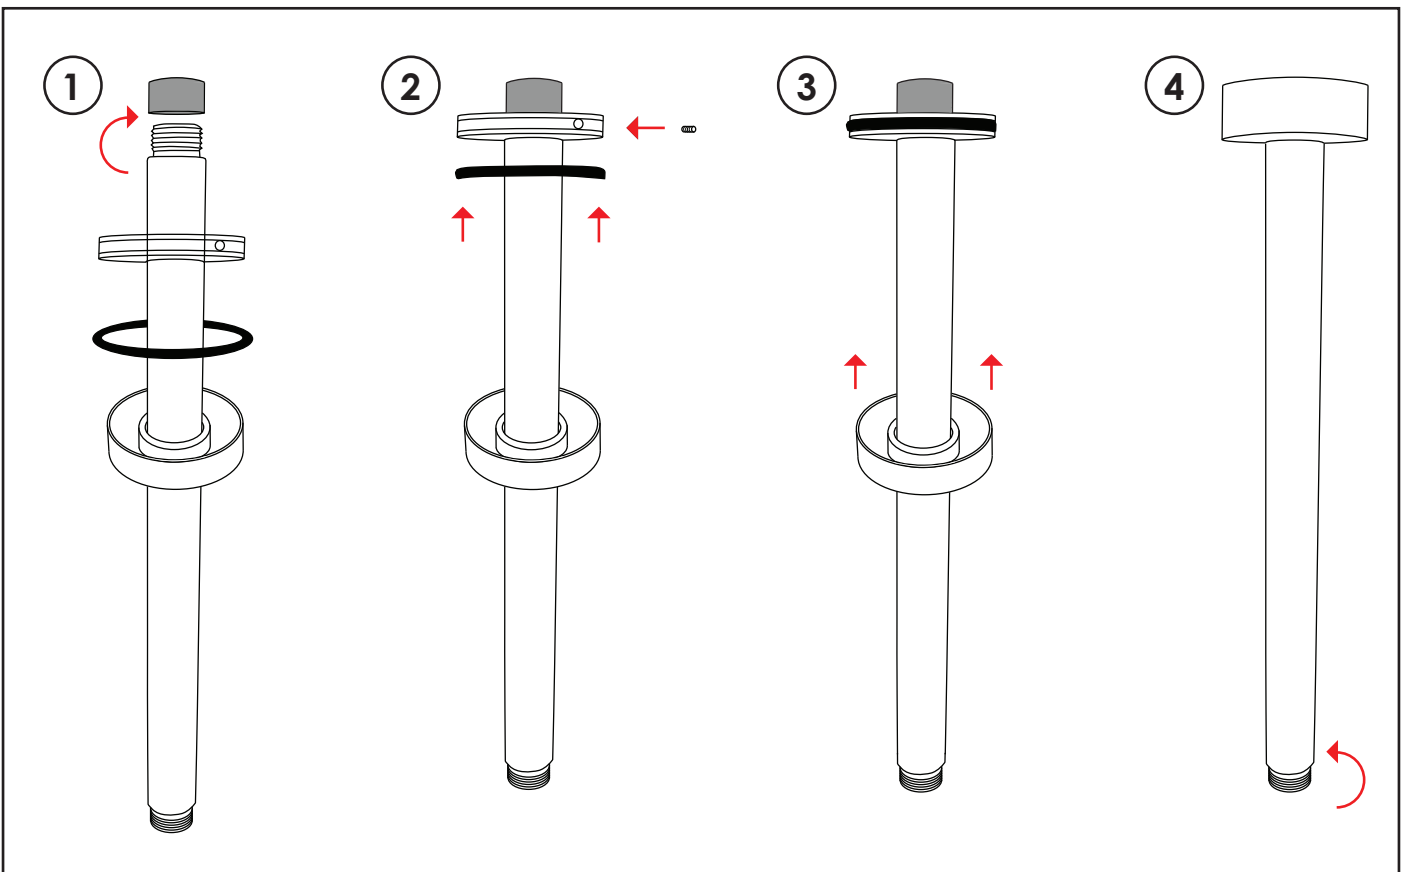

DANIEL
RUBINETTERIE

MILANO

BRACCIO DOCCIA DA SOFFITTO
CEILING SHOWER ARM

Art. A557 / SSA557 / A557Q

Daniel RubINETterie S.p.A.
20062 Via Leonardo da Vinci, 53 - Cassano d'Adda (MI) Italy
Tel. +39 0363 62 651 - e-mail: info@daniel.it
www.daniel.it

MONTAGGIO

- 1) Avvitare l'asta al tubo del soffitto;
- 2) Inserire il fermo e fissarlo con il grano, poi inserire la guarnizione;
- 3) Chiudere il tutto con la rosetta;
- 4) Avvitare il soffione.

ASSEMBLY

- 1) Screw the rod to the ceiling pipe;
- 2) Insert the lock and fix it with the dowel, then insert the washer;
- 3) Cover with the wall flange;
- 4) Screw the shower head.

DANIEL
RUBINETTERIE

MILANO

Daniel RubINETterie S.p.A.